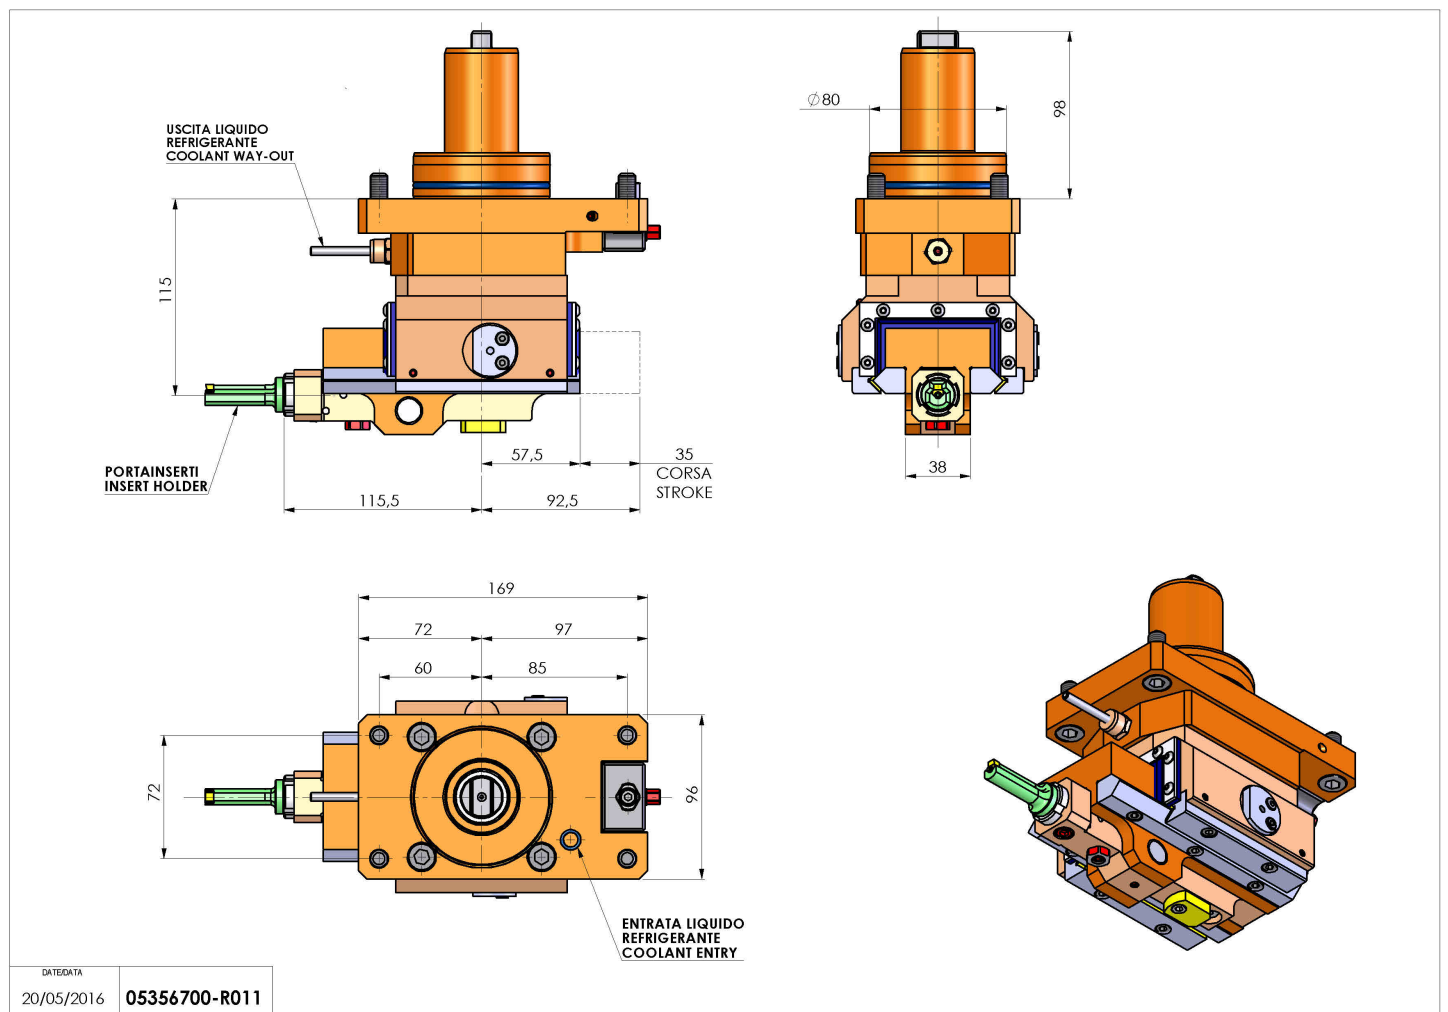

## 05356700 - LT-A ST35 D80 C12CR-AY H115 MZ

<b>Tipo</b>	LT-A ST Portautensili stozzatore a 90°
<b>Attacco</b>	GAMBO CILINDRICO 80
<b>Uscita utensile</b>	Diametro utensile 12
<b>Raffreddamento</b>	Refrigerazione esterna
<b>Velocità max [1/min]</b>	700
<b>Rapporto</b>	1:1
<b>Correzione asse Y</b>	SI
<b>Corsa [mm]</b>	35
<b>Corsa utile [mm]</b>	30
<b>Regolazione Asse Y [mm]</b>	±0,4
<b>H [mm]</b>	115
<b>Accessori</b>	N.D.
<b>Note</b>	N.D.
<b>Note per il montaggio</b>	Può avere delle limitazioni per alcune installazioni

Verificare sempre gli ingombri del portautensile in torretta

Salvo modifiche tecniche

DATE/DATE  
20/05/2016 **05356700-R011**