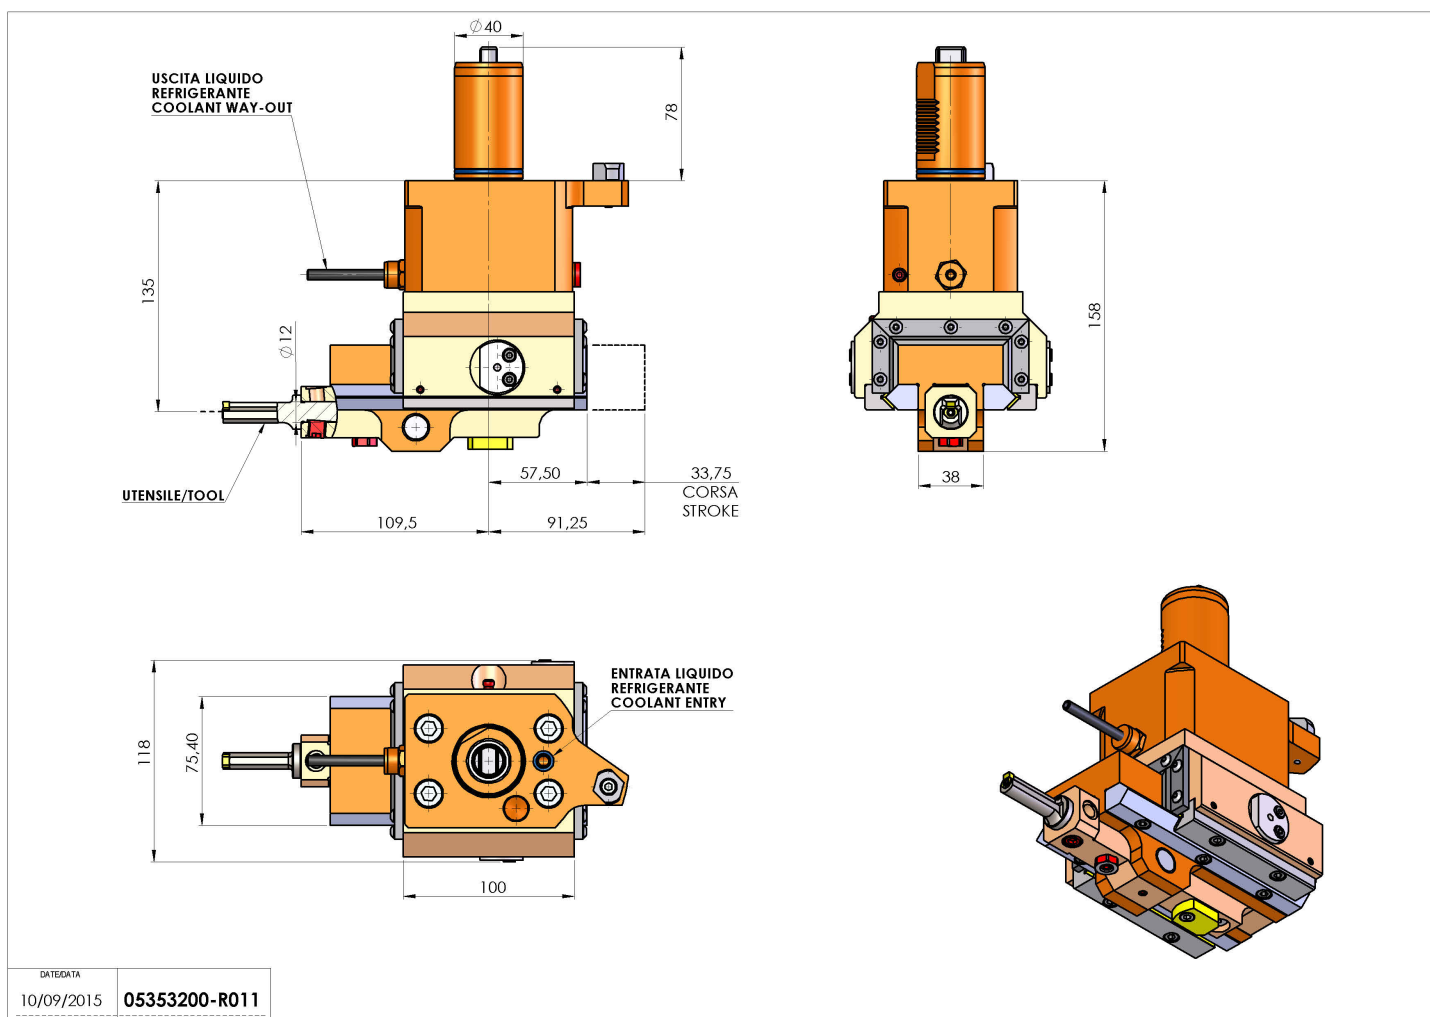

## 05353200 - LT-A ST35 VDI40 C12 H135 MZ

<b>Tipo</b>	LT-A ST Portautensili stozzatore a 90°
<b>Attacco</b>	VDI 40
<b>Uscita utensile</b>	Diametro utensile 12
<b>Raffreddamento</b>	Refrigerazione esterna
<b>Velocità max [1/min]</b>	700
<b>Coppia max [Nm]</b>	17,5
<b>Rapporto</b>	1:1
<b>Correzione asse Y</b>	NO
<b>Spinta avanzamento [N]</b>	1000
<b>Corsa [mm]</b>	35
<b>Corsa utile [mm]</b>	30
<b>H [mm]</b>	135
<b>Accessori</b>	N.D.
<b>Note</b>	N.D.
<b>Note per il montaggio</b>	Può avere delle limitazioni per alcune installazioni

### ATTENZIONE: VERIFICARE L'ORIENTAMENTO DELLA DENTATURA VDI

Verificare sempre gli ingombri del portautensile in torretta

Salvo modifiche tecniche

DATE/DATE  
10/09/2015 **05353200-R011**