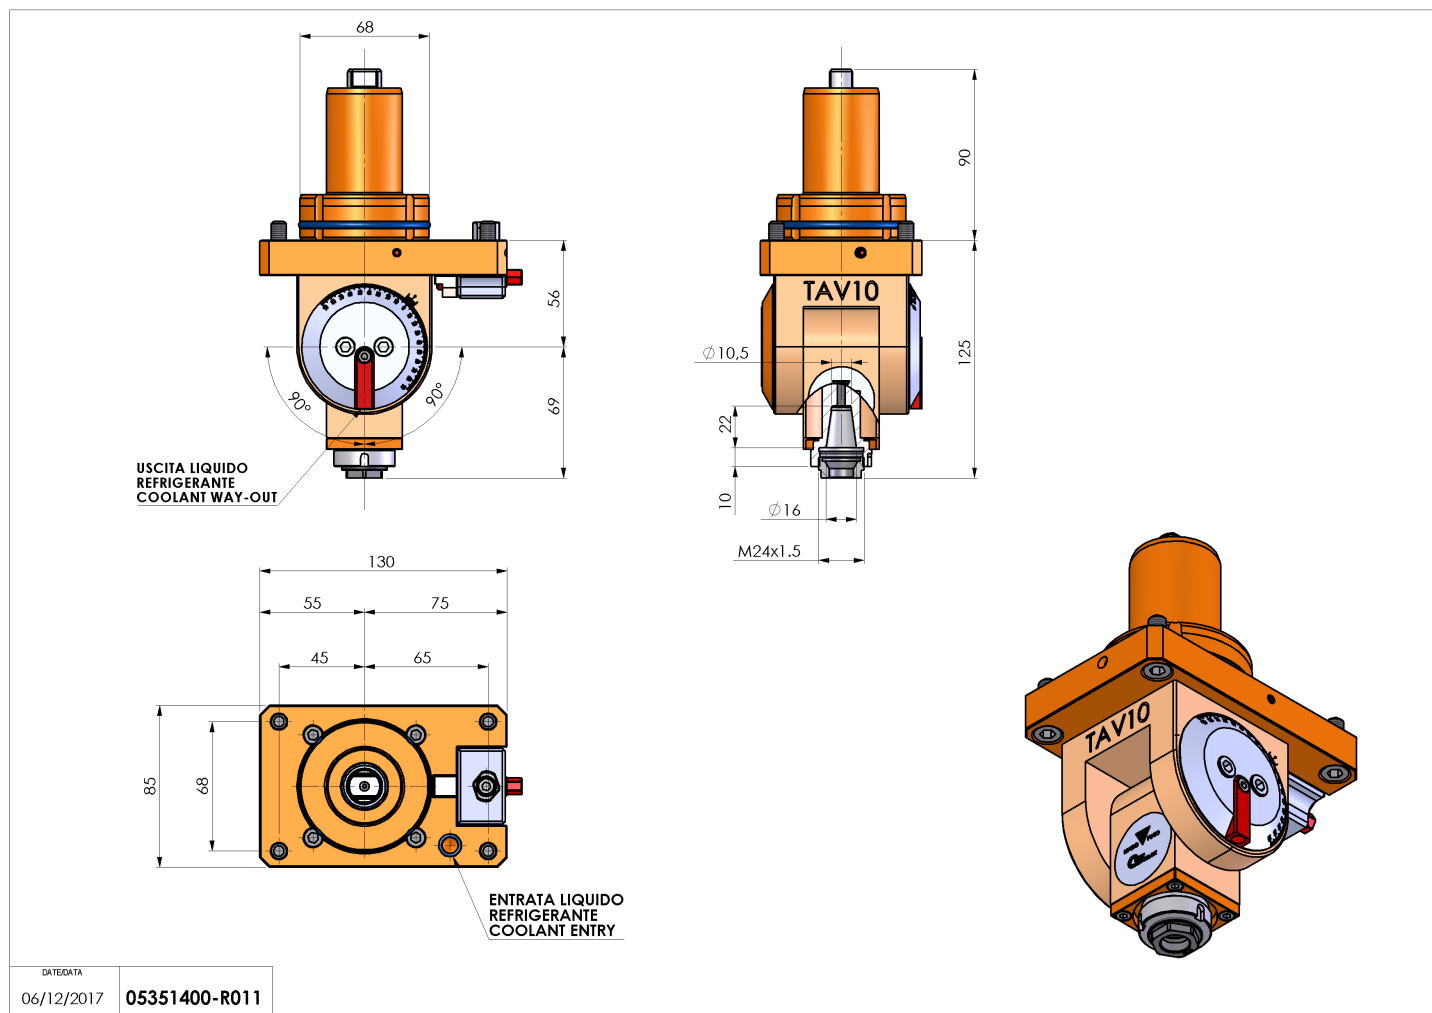

05351400 - LT-T D68 ER16F H56-125 MZ

Tipo	LT-T Portautensili tiltabile
Attacco	GAMBO CILINDRICO 68
Uscita utensile	Portapinza ER 16 F - ghiera interna
Raffreddamento	Refrigerazione esterna
Senso di rotazione	r1  r2 
Velocità max [1/min]	6000
Coppia max [Nm]	10
Rapporto	1:1
H [mm]	56-125
Accessori	N.D.
Note	N.D.
Note per il montaggio	Può avere delle limitazioni per alcune installazioni

Verificare sempre gli ingombri del portautensile in torretta

Salvo modifiche tecniche