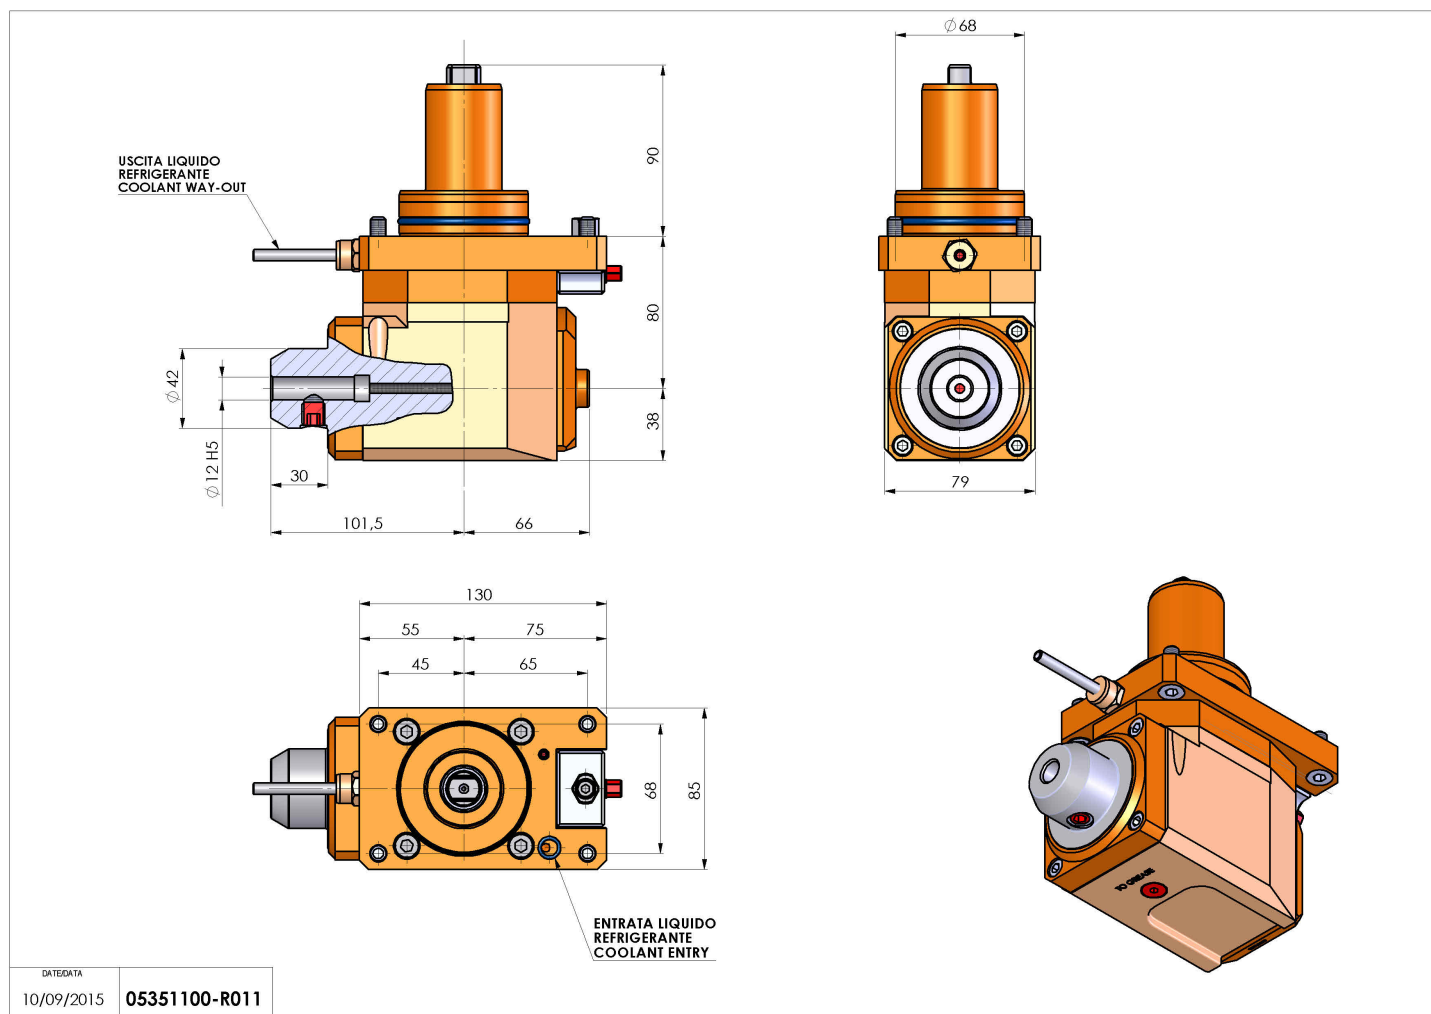

## 05351100 - LT-A D68 WELDON-12 H80 MZ

<b>Tipo</b>	LT-A Portautensili angolare a 90°
<b>Attacco</b>	GAMBO CILINDRICO 68
<b>Uscita utensile</b>	Uscita Weldon 12 DIN1835B
<b>Raffreddamento</b>	Refrigerazione esterna
<b>Senso di rotazione</b>	r1  r2 
<b>Velocità max [1/min]</b>	6000
<b>Coppia max [Nm]</b>	63
<b>Rapporto</b>	1:1
<b>H [mm]</b>	80
<b>H1 [mm]</b>	38
<b>Accessori</b>	N.D.
<b>Note</b>	N.D.
<b>Note per il montaggio</b>	Può avere delle limitazioni per alcune installazioni

Verificare sempre gli ingombri del portautensile in torretta

Salvo modifiche tecniche

DATE/ATA	
10/09/2015	05351100-R011