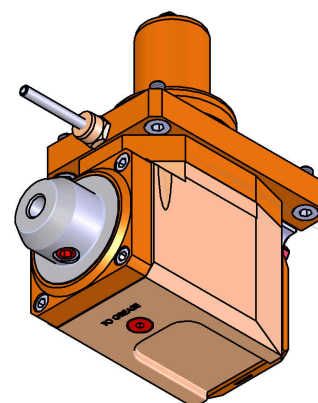

## 05351100 - LT-A D68 WELDON-12 H80 MZ

<b>Tipo</b>	LT-A Portautensili angolare a 90°
<b>Attacco</b>	GAMBO CILINDRICO 68
<b>Uscita utensile</b>	Uscita Weldon 12 DIN1835B
<b>Raffreddamento</b>	Refrigerazione esterna
<b>Senso di rotazione</b>	r1  r2 
<b>Velocità max [1/min]</b>	6000
<b>Coppia max [Nm]</b>	63
<b>Rapporto</b>	1:1
<b>H [mm]</b>	80
<b>H1 [mm]</b>	38
<b>Accessori</b>	N.D.
<b>Note</b>	N.D.
<b>Note per il montaggio</b>	Può avere delle limitazioni per alcune installazioni

Verificare sempre gli ingombri del portautensile in torretta

Salvo modifiche tecniche

DATE/ATA	
10/09/2015	05351100-R011