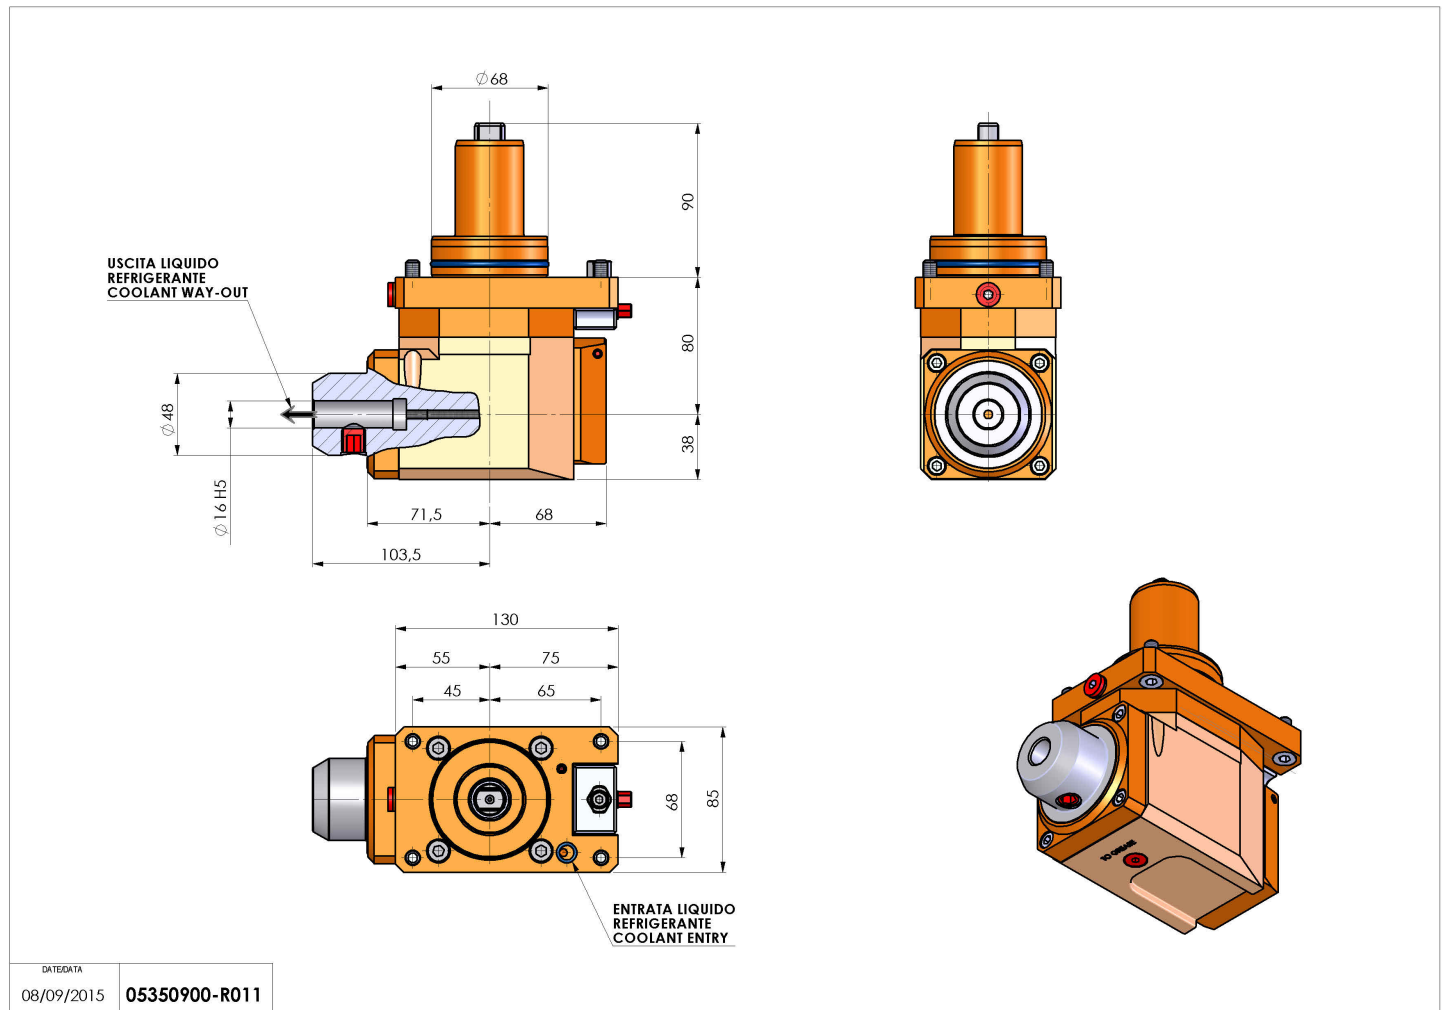

## 05350900 - LT-A D68 WELDON-16 RF H80 MZ

<b>Tipo</b>	LT-A Portautensili angolare a 90°
<b>Attacco</b>	GAMBO CILINDRICO 68
<b>Uscita utensile</b>	Uscita Weldon 16 DIN1835B
<b>Raffreddamento</b>	Refrigerazione interna
<b>Senso di rotazione</b>	r1  r2
<b>Velocità max [1/min]</b>	6000
<b>Coppia max [Nm]</b>	63
<b>Rapporto</b>	1:1
<b>H [mm]</b>	80
<b>H1 [mm]</b>	38
<b>Accessori</b>	N.D.
<b>Note</b>	N.D.
<b>Note per il montaggio</b>	Può avere delle limitazioni per alcune installazioni

Verificare sempre gli ingombri del portautensile in torretta

DATE/DATE	08/09/2015	05350900-R011
-----------	------------	---------------

Salvo modifiche tecniche