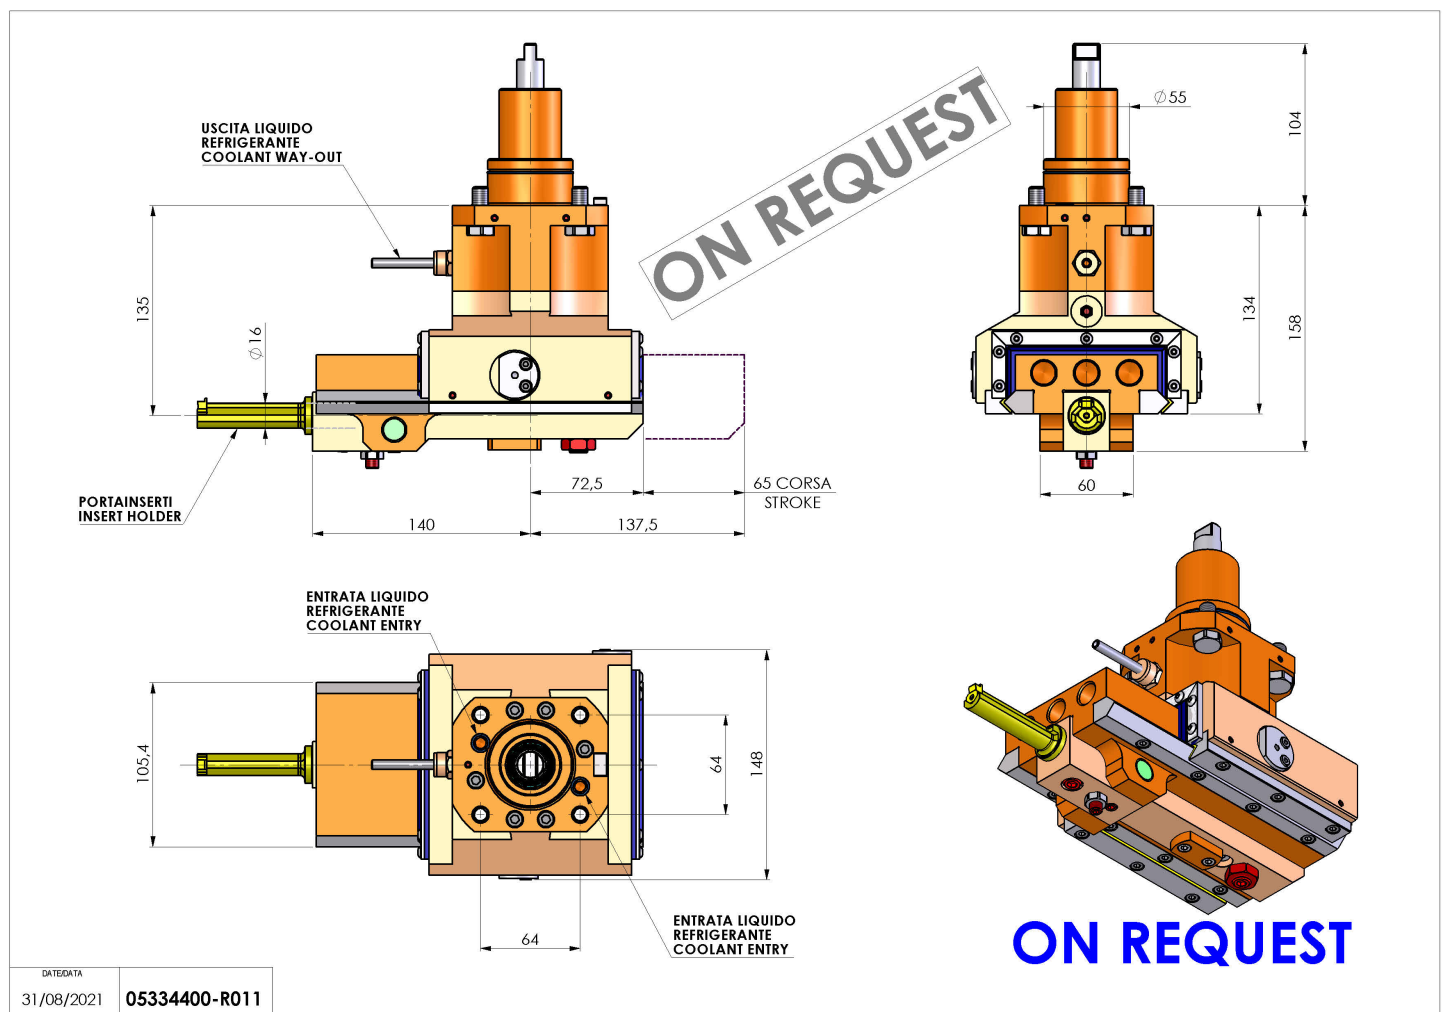

05334400 - LT-A ST65 BMT55 C16 H135

Tipo	LT-A ST Portautensili stozzatore a 90°
Attacco	BMT 55
Uscita utensile	Diametro utensile 16
Raffreddamento	Refrigerazione esterna
Velocità max [1/min]	700
Coppia max [Nm]	17.5
Rapporto	1:1
Correzione asse Y	NO
Spinta avanzamento [N]	1000
Corsa [mm]	65
Corsa utile [mm]	60
H [mm]	135
Accessori	N.D.
Note	N.D.
Note per il montaggio	Può avere delle limitazioni per alcune installazioni

ON REQUEST

Verificare sempre gli ingombri del portautensile in torretta

ON REQUEST

DATE/DATE	05334400-R011
31/08/2021	

Salvo modifiche tecniche