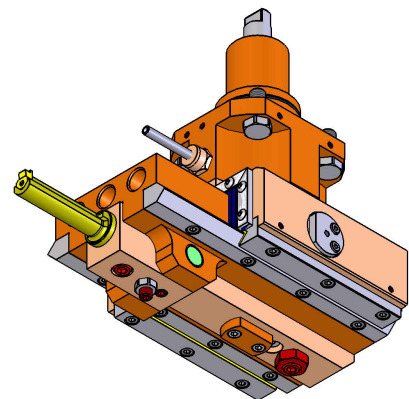

05334400 - LT-A ST65 BMT55 C16 H135

Tipo	LT-A ST Portautensili stozzatore a 90°
Attacco	BMT 55
Uscita utensile	Diametro utensile 16
Raffreddamento	Refrigerazione esterna
Velocità max [1/min]	700
Coppia max [Nm]	17.5
Rapporto	1:1
Correzione asse Y	NO
Spinta avanzamento [N]	1000
Corsa [mm]	65
Corsa utile [mm]	60
H [mm]	135
Accessori	N.D.
Note	N.D.
Note per il montaggio	Può avere delle limitazioni per alcune installazioni

ON REQUEST

Verificare sempre gli ingombri del portautensile in torretta

ON REQUEST

DATE/DATE	05334400-R011
31/08/2021	

Salvo modifiche tecniche