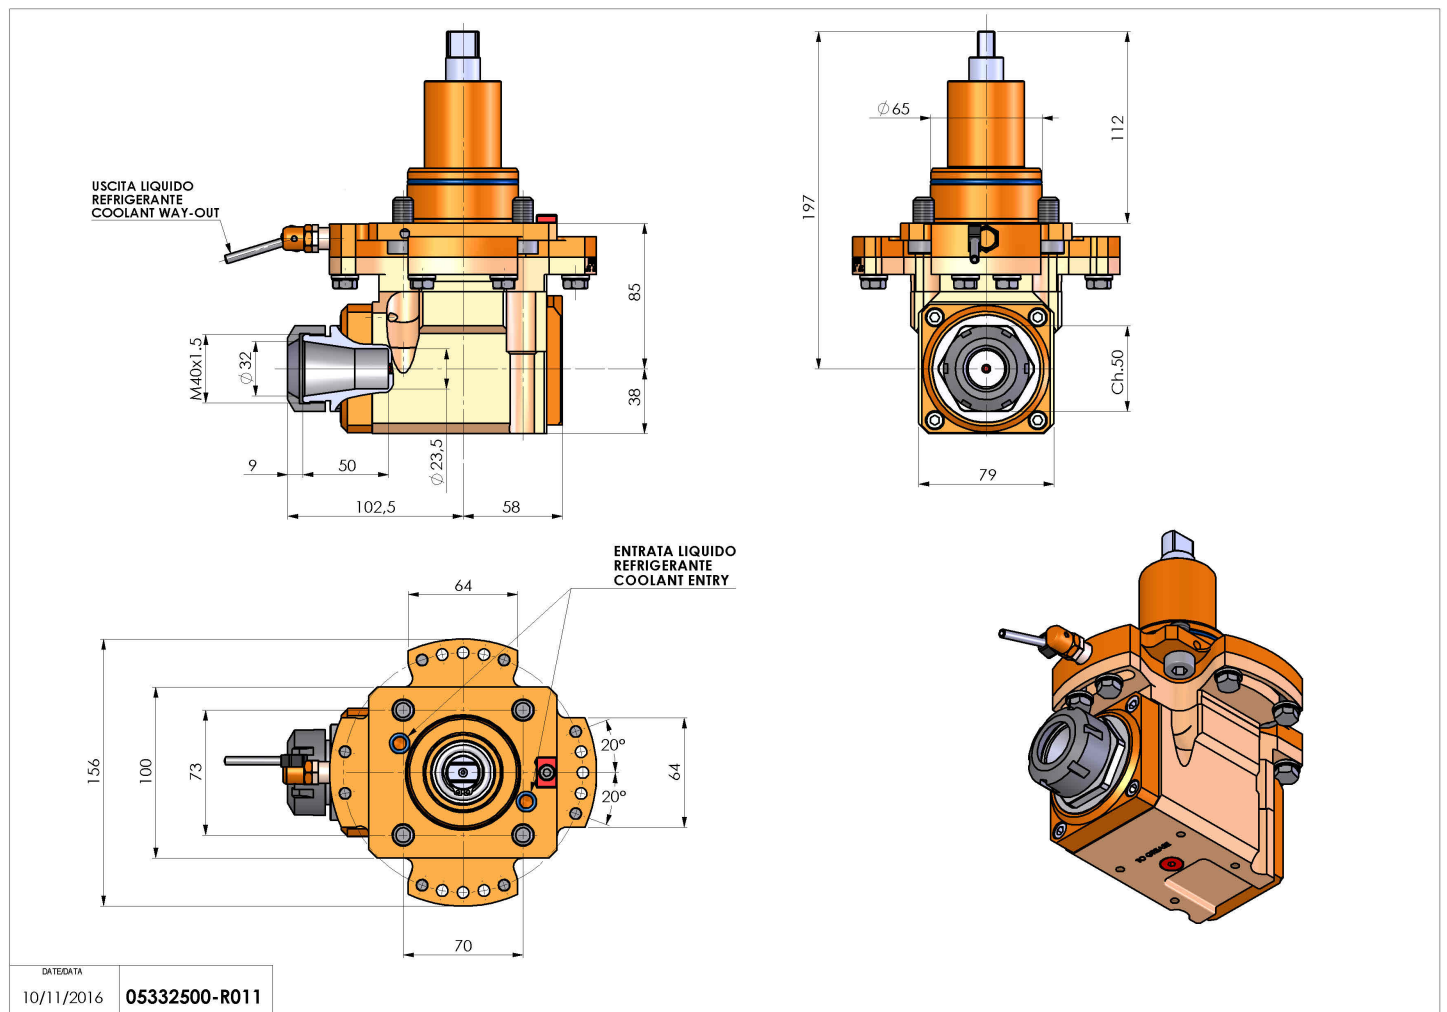

05332500 - LT-A BMT65 ER32 LR ADJ H85

Tipo	LT-A Portautensili angolare a 90°
Attacco	BMT 65
Uscita utensile	Portapinza ER 32
Raffreddamento	Refrigerazione esterna
Senso di rotazione	r1 r2
Velocità max [1/min]	6000
Coppia max [Nm]	40
Rapporto	1:1
H [mm]	85
H1 [mm]	38
Accessori	N.D.
Note	N.D.
Note per il montaggio	Può avere delle limitazioni per alcune installazioni

Verificare sempre gli ingombri del portautensile in torretta

Salvo modifiche tecniche