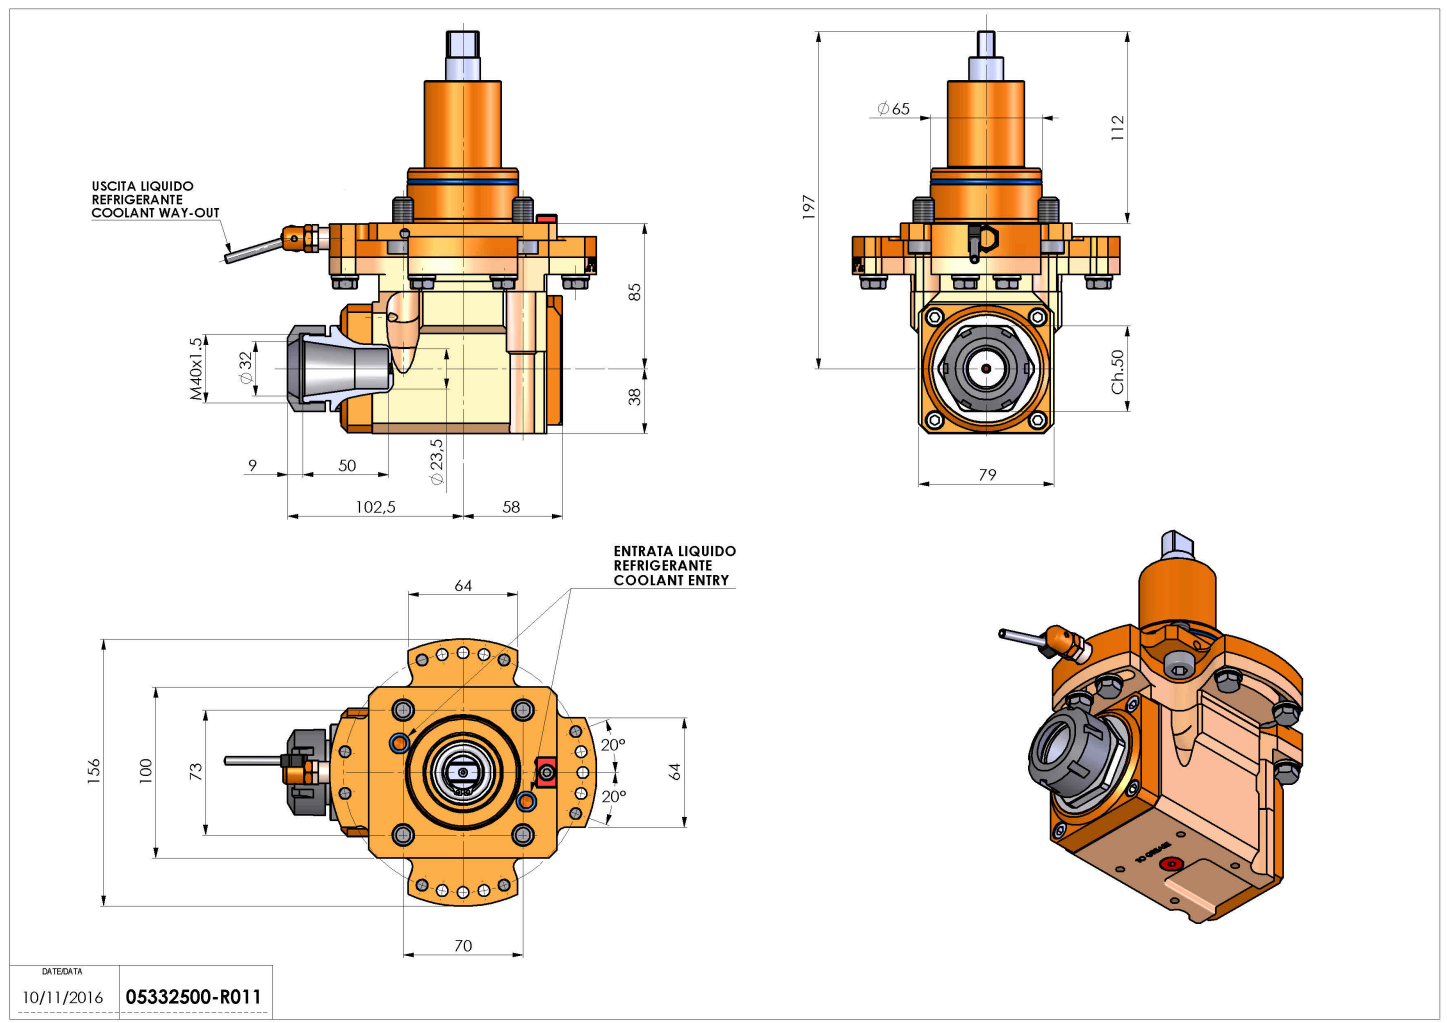

05332500 - LT-A BMT65 ER32 LR ADJ H85

Tipo	LT-A Portautensili angolare a 90°
Attacco	BMT 65
Uscita utensile	Portapinza ER 32
Raffreddamento	Refrigerazione esterna
Senso di rotazione	r1 r2
Velocità max [1/min]	6000
Coppia max [Nm]	40
Rapporto	1:1
H [mm]	85
H1 [mm]	38
Accessori	N.D.
Note	N.D.
Note per il montaggio	Può avere delle limitazioni per alcune installazioni

Verificare sempre gli ingombri del portautensile in torretta

DATE/DATE
10/11/2016 **05332500-R011**

Salvo modifiche tecniche