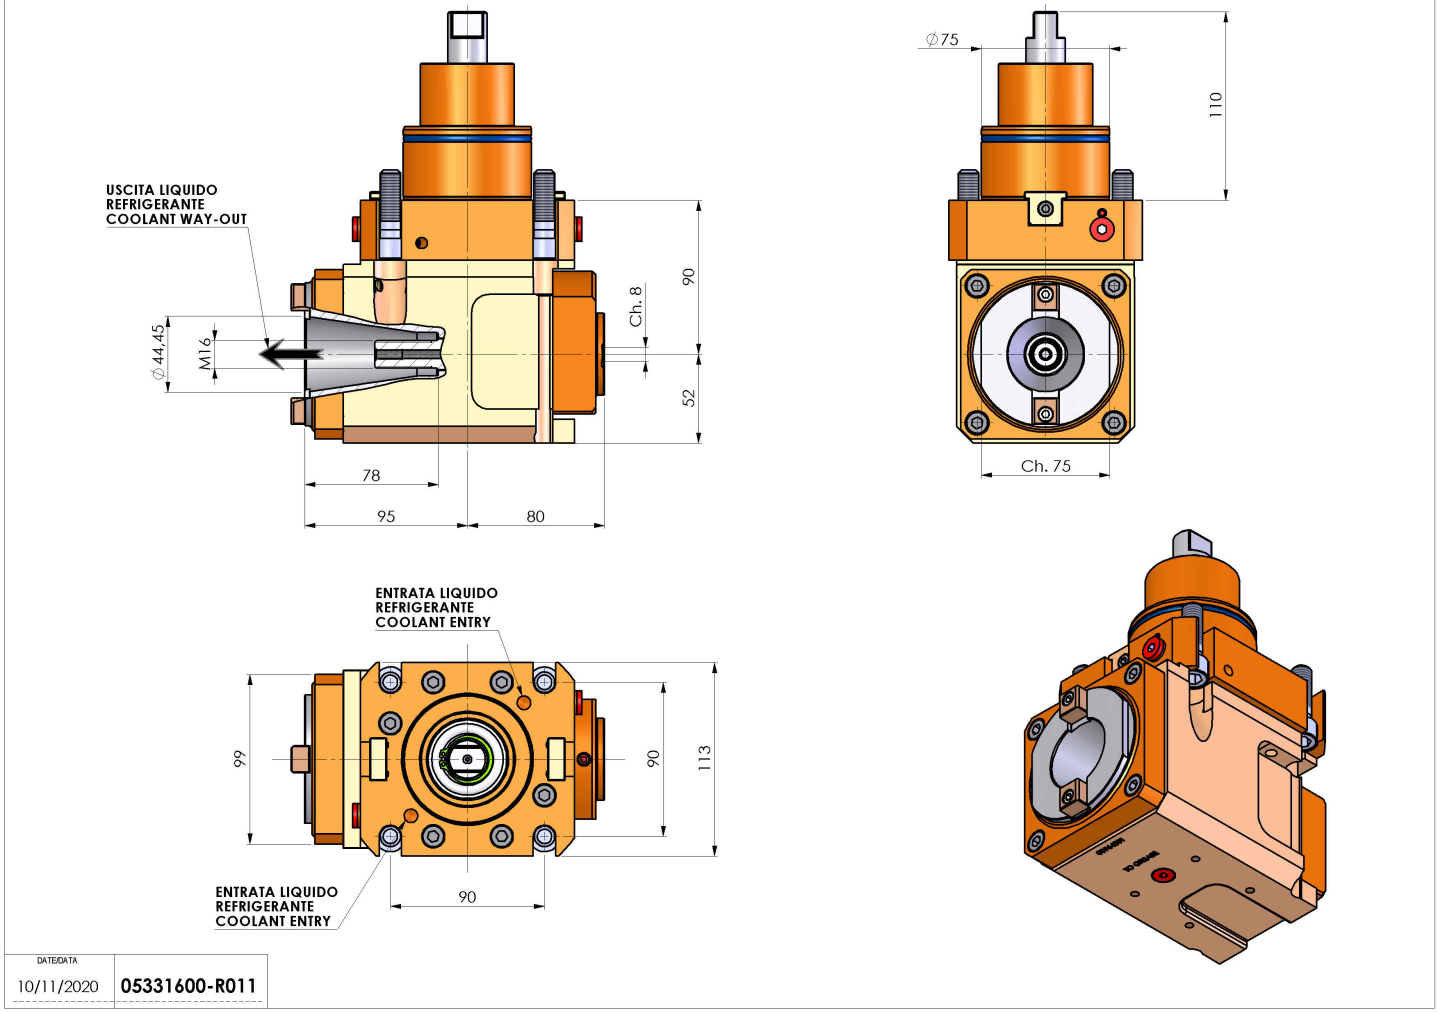

# 05331600 - LT-A BMT75 ISOBT40 LR RF H90

<b>Tipo</b>	LT-A Portautensili angolare a 90°
<b>Attacco</b>	BMT 75
<b>Uscita utensile</b>	Uscita cambio rapido ISO-BT40
<b>Raffreddamento</b>	Refrigerazione interna
<b>Senso di rotazione</b>	r1  r2
<b>Velocità max [1/min]</b>	4000
<b>Coppia max [Nm]</b>	180
<b>Rapporto</b>	1:1
<b>H [mm]</b>	90
<b>H1 [mm]</b>	52
<b>Accessori</b>	N.D.
<b>Note</b>	N.D.
<b>Note per il montaggio</b>	Può avere delle limitazioni per alcune installazioni

Verificare sempre gli ingombri del portautensile in torretta

DATE/DATE	
10/11/2020	<b>05331600-R011</b>

Salvo modifiche tecniche