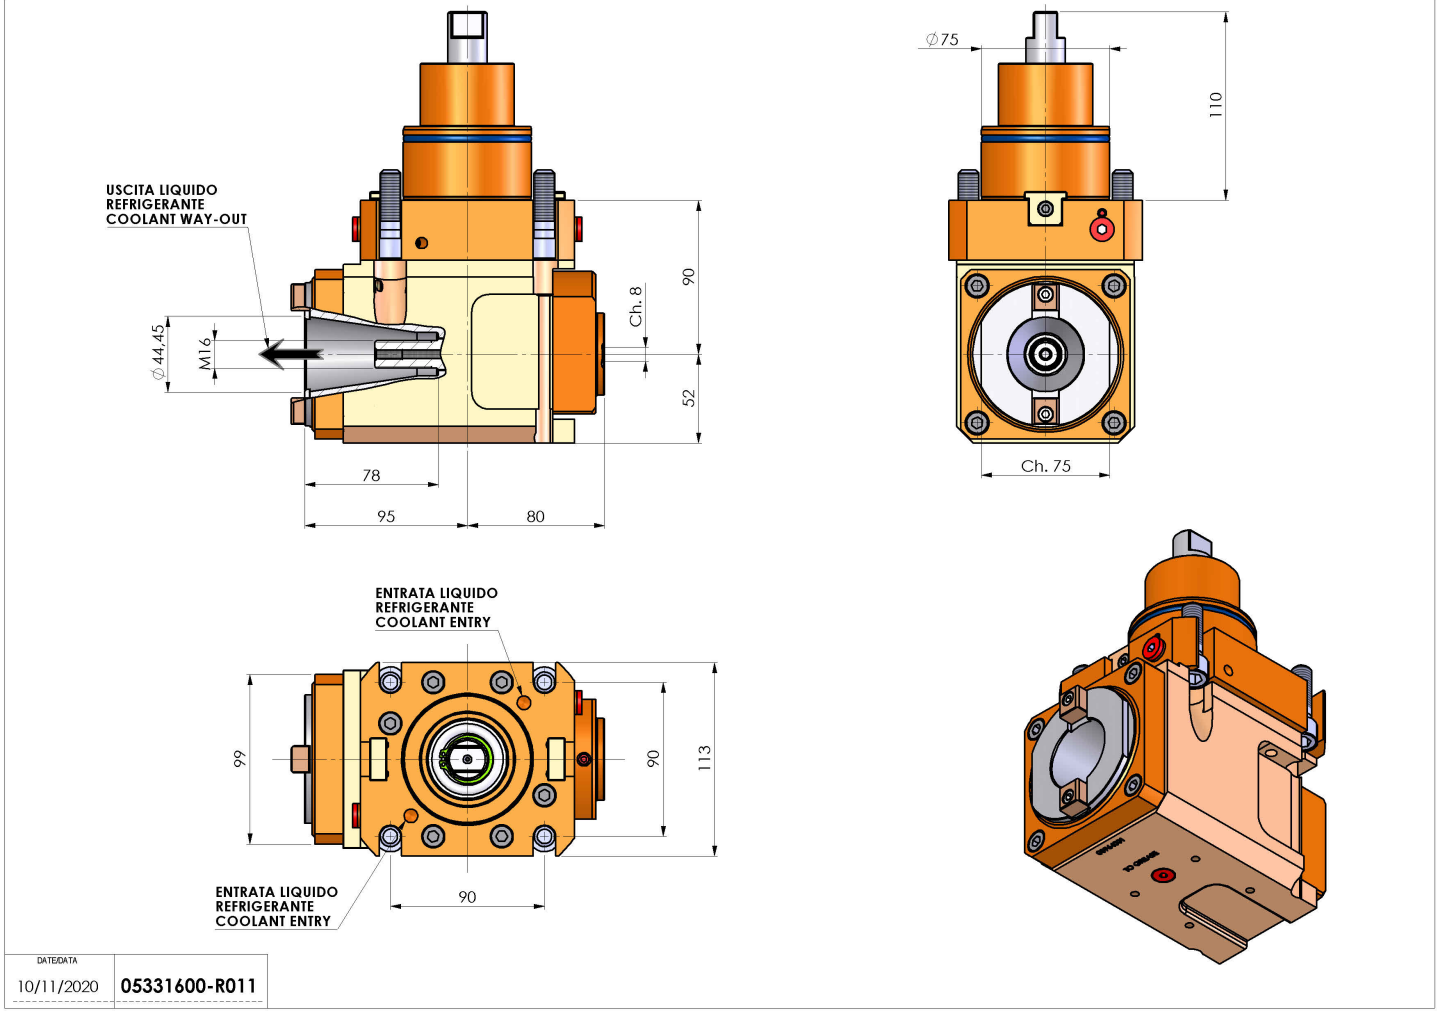

05331600 - LT-A BMT75 ISOBT40 LR RF H90

Tipo	LT-A Portautensili angolare a 90°
Attacco	BMT 75
Uscita utensile	Uscita cambio rapido ISO-BT40
Raffreddamento	Refrigerazione interna
Senso di rotazione	r1 ↻ r2 ↻
Velocità max [1/min]	4000
Coppia max [Nm]	180
Rapporto	1:1
H [mm]	90
H1 [mm]	52
Accessori	N.D.
Note	N.D.
Note per il montaggio	Può avere delle limitazioni per alcune installazioni

Verificare sempre gli ingombri del portautensile in torretta

DATE/DATE	05331600-R011
10/11/2020	

Salvo modifiche tecniche