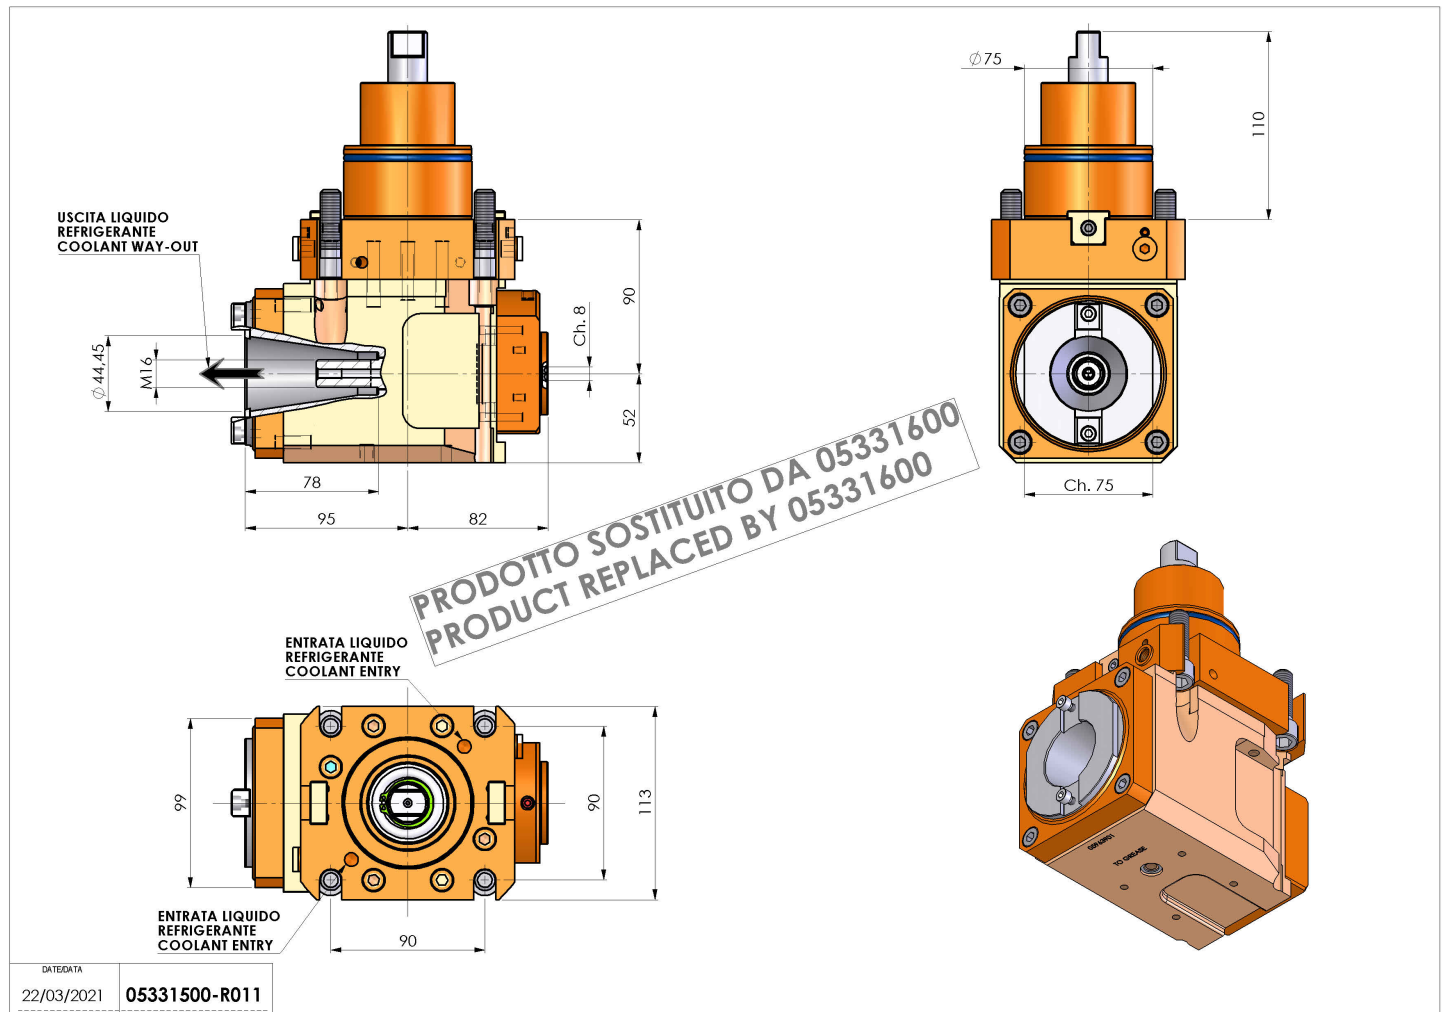

05331500 - LT-A BMT75 ISOBT40 LR RF H90

Tipo	LT-A Portautensili angolare a 90°
Attacco	BMT 75
Uscita utensile	Uscita cambio rapido ISO-BT40
Raffreddamento	Refrigerazione interna
Senso di rotazione	r1 r2
Velocità max [1/min]	4000
Coppia max [Nm]	180
Rapporto	1:1
H [mm]	90
H1 [mm]	52
Accessori	N.D.
Note	N.D.
Note per il montaggio	Può avere delle limitazioni per alcune installazioni

REPLACED BY 05331600

Verificare sempre gli ingombri del portautensile in torretta

Salvo modifiche tecniche