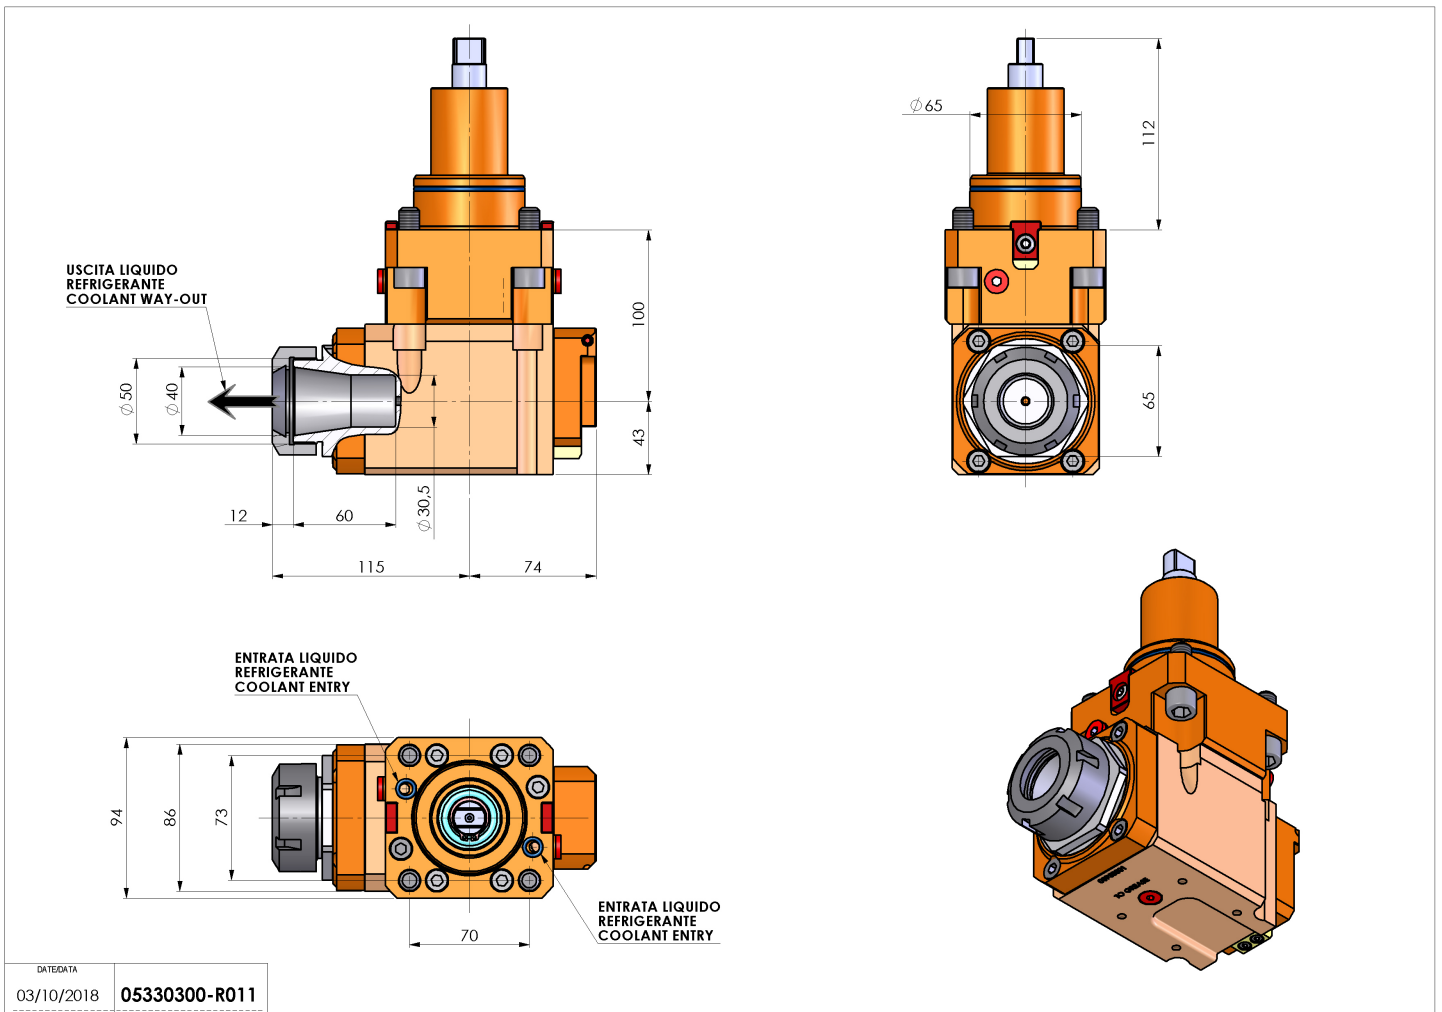

05330300 - LT-A BMT65 ER40 LR HRF H100

Tipo	LT-A Portautensili angolare a 90°
Attacco	BMT 65
Uscita utensile	Portapinza ER 40
Raffreddamento	Refrigerazione interna HP
Senso di rotazione	r1 r2
Velocità max [1/min]	6000
Coppia max [Nm]	63
Rapporto	1:1
H [mm]	100
H1 [mm]	43
Pressione max [bar]	80
Accessori	N.D.
Note	N.D.
Note per il montaggio	Può avere delle limitazioni per alcune installazioni

Verificare sempre gli ingombri del portautensile in torretta

DATA	03/10/2018
CODICE	05330300-R011

Salvo modifiche tecniche