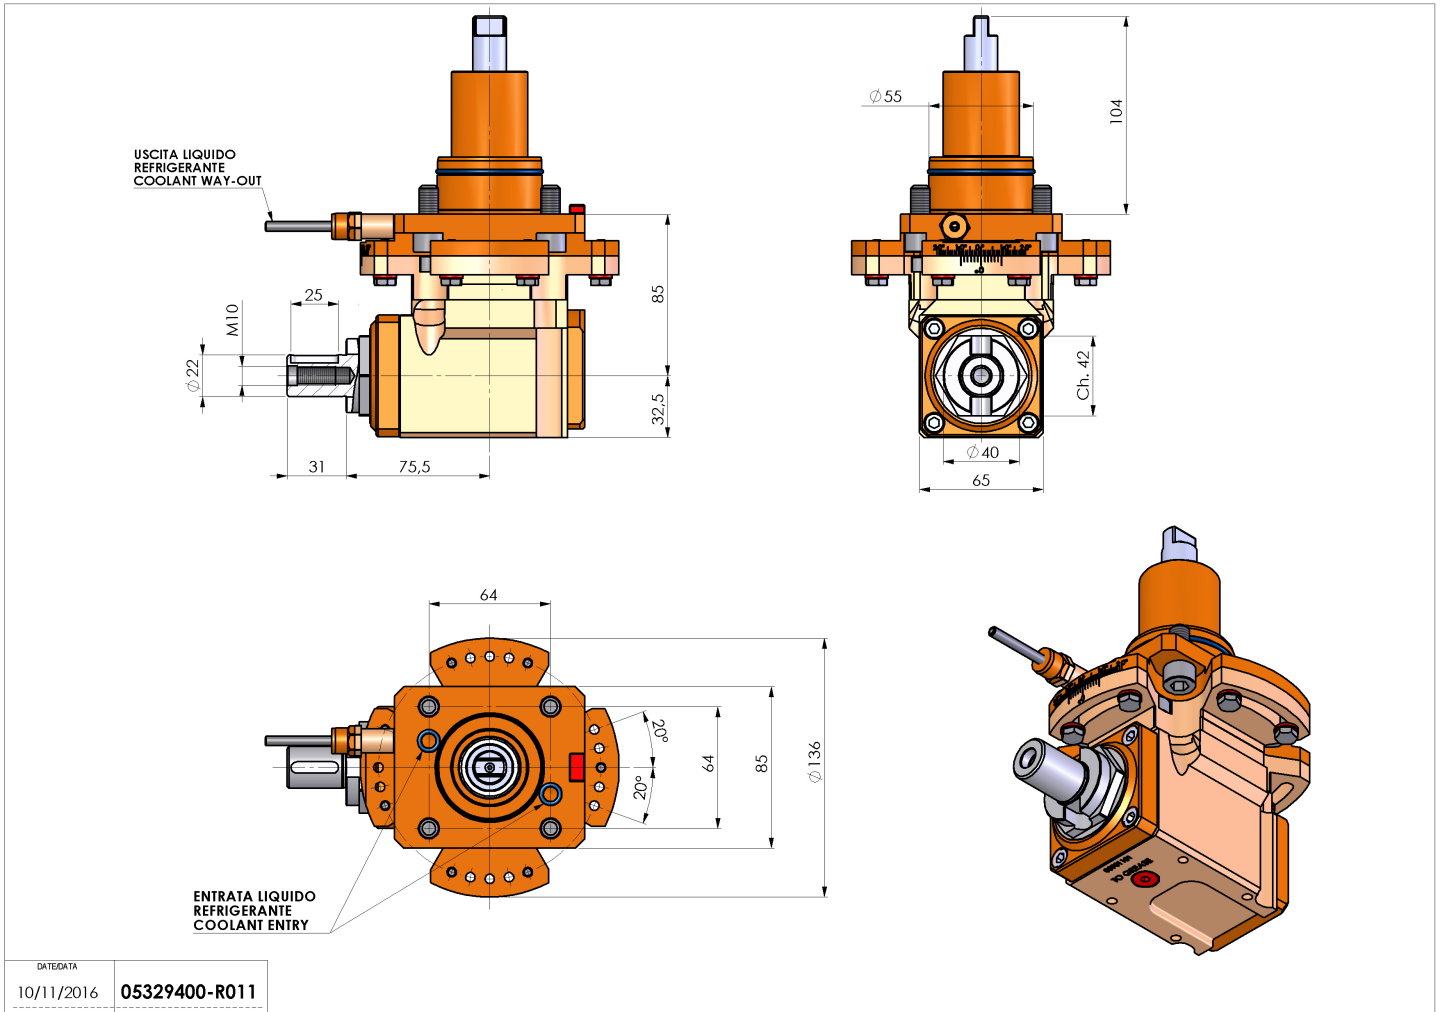

05329400 - LT-A BMT55 DIN138-22 ADJ H85

Tipo	LT-A Portautensili angolare a 90°
Attacco	BMT 55
Uscita utensile	Portafrese DIN138 22
Raffreddamento	Refrigerazione esterna
Senso di rotazione	r1 r2
Velocità max [1/min]	6000
Coppia max [Nm]	40
Rapporto	1:1
H [mm]	85
H1 [mm]	32.5
Accessori	N.D.
Note	N.D.
Note per il montaggio	Può avere delle limitazioni per alcune installazioni

Verificare sempre gli ingombri del portautensile in torretta

DATE/DATE	10/11/2016
PART NUMBER	05329400-R011

Salvo modifiche tecniche