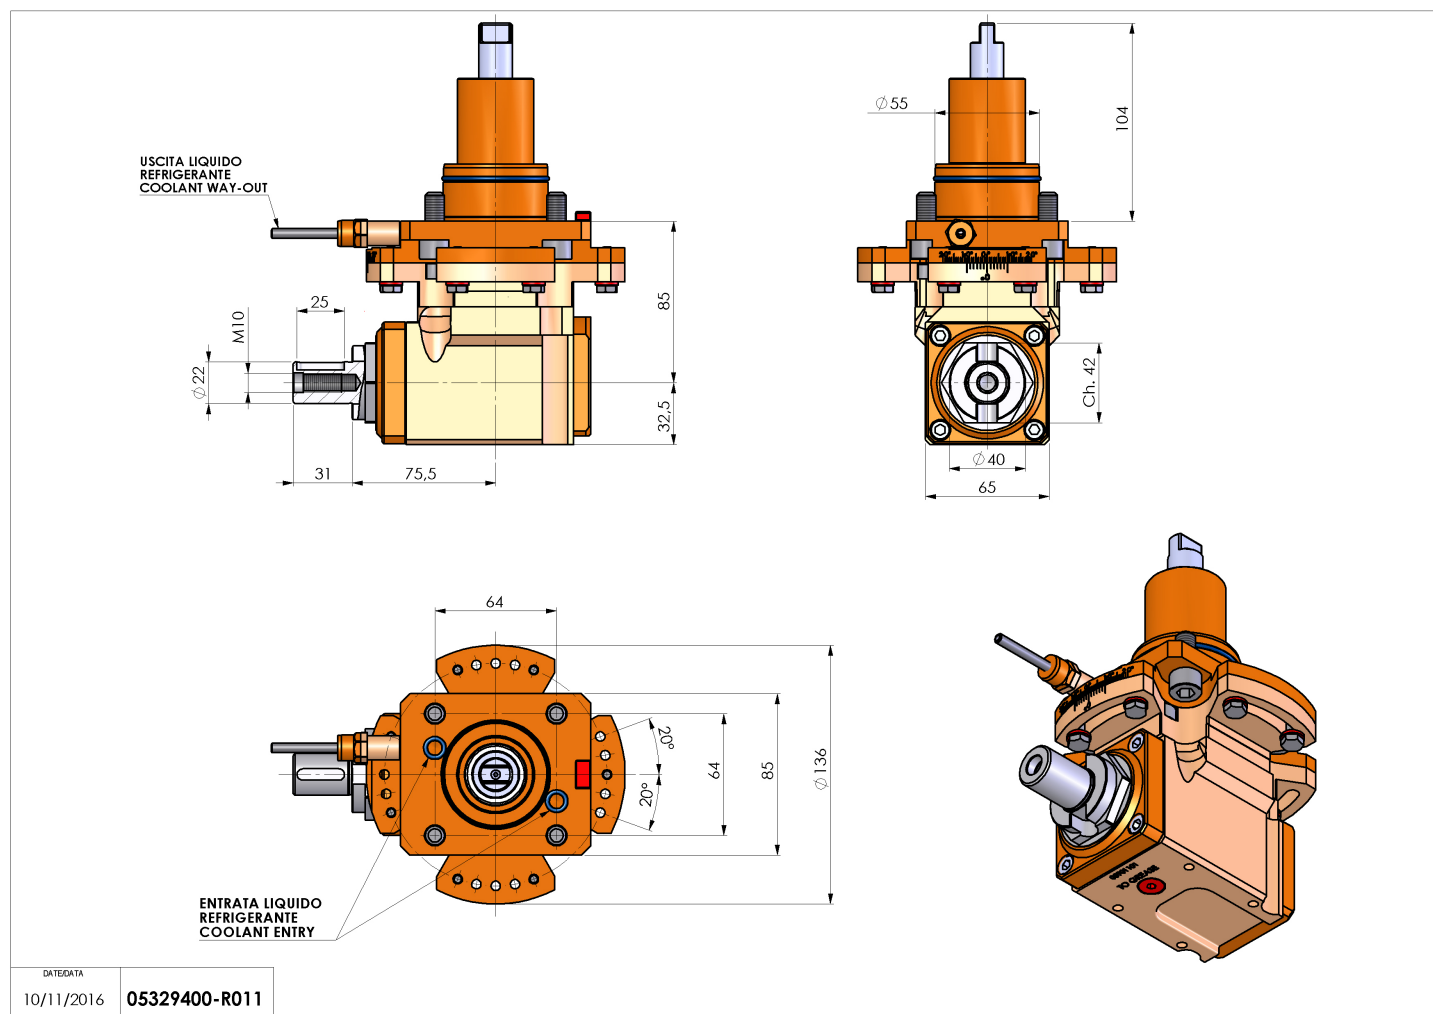

## 05329400 - LT-A BMT55 DIN138-22 ADJ H85

<b>Tipo</b>	LT-A Portautensili angolare a 90°
<b>Attacco</b>	BMT 55
<b>Uscita utensile</b>	Portafrese DIN138 22
<b>Raffreddamento</b>	Refrigerazione esterna
<b>Senso di rotazione</b>	r1  r2
<b>Velocità max [1/min]</b>	6000
<b>Coppia max [Nm]</b>	40
<b>Rapporto</b>	1:1
<b>H [mm]</b>	85
<b>H1 [mm]</b>	32.5
<b>Accessori</b>	N.D.
<b>Note</b>	N.D.
<b>Note per il montaggio</b>	Può avere delle limitazioni per alcune installazioni

Verificare sempre gli ingombri del portautensile in torretta

Salvo modifiche tecniche