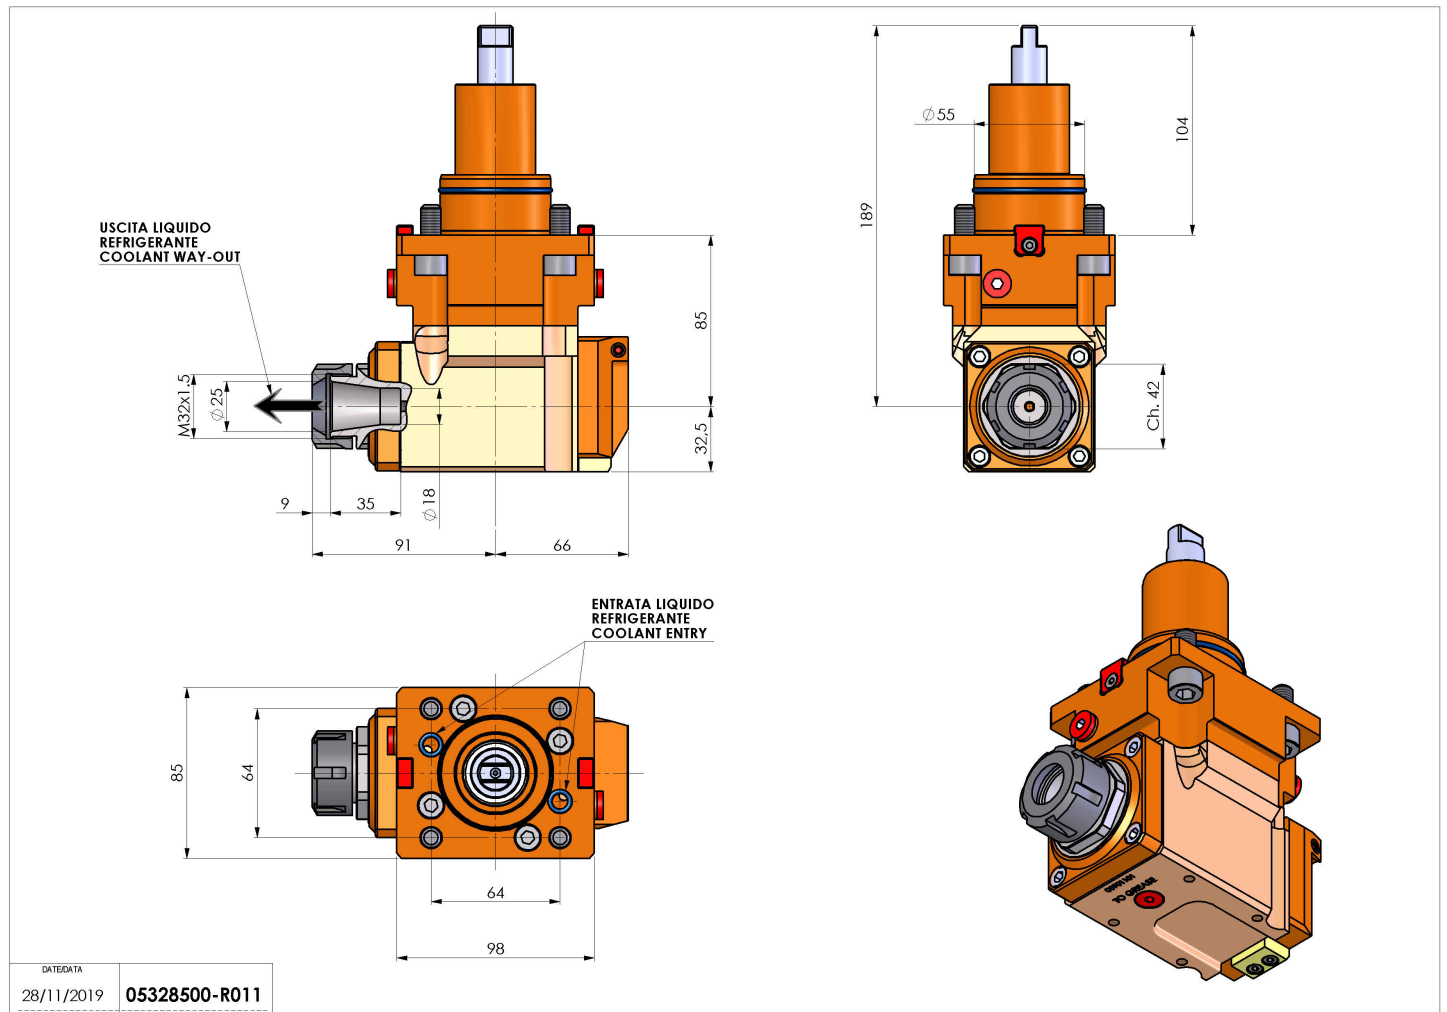

# 05328500 - LT-A BMT55 ER25 LR HRF H85

<b>Tipo</b>	LT-A Portautensili angolare a 90°
<b>Attacco</b>	BMT 55
<b>Uscita utensile</b>	Portapinza ER 25
<b>Raffreddamento</b>	Refrigerazione interna HP
<b>Senso di rotazione</b>	r1  r2
<b>Velocità max [1/min]</b>	6000
<b>Coppia max [Nm]</b>	40
<b>Rapporto</b>	1:1
<b>H [mm]</b>	85
<b>H1 [mm]</b>	32.5
<b>Pressione max [bar]</b>	80
<b>Accessori</b>	N.D.
<b>Note</b>	N.D.
<b>Note per il montaggio</b>	Può avere delle limitazioni per alcune installazioni

Verificare sempre gli ingombri del portautensile in torretta

DATE/DATE: 28/11/2019  
**05328500-R011**

Salvo modifiche tecniche