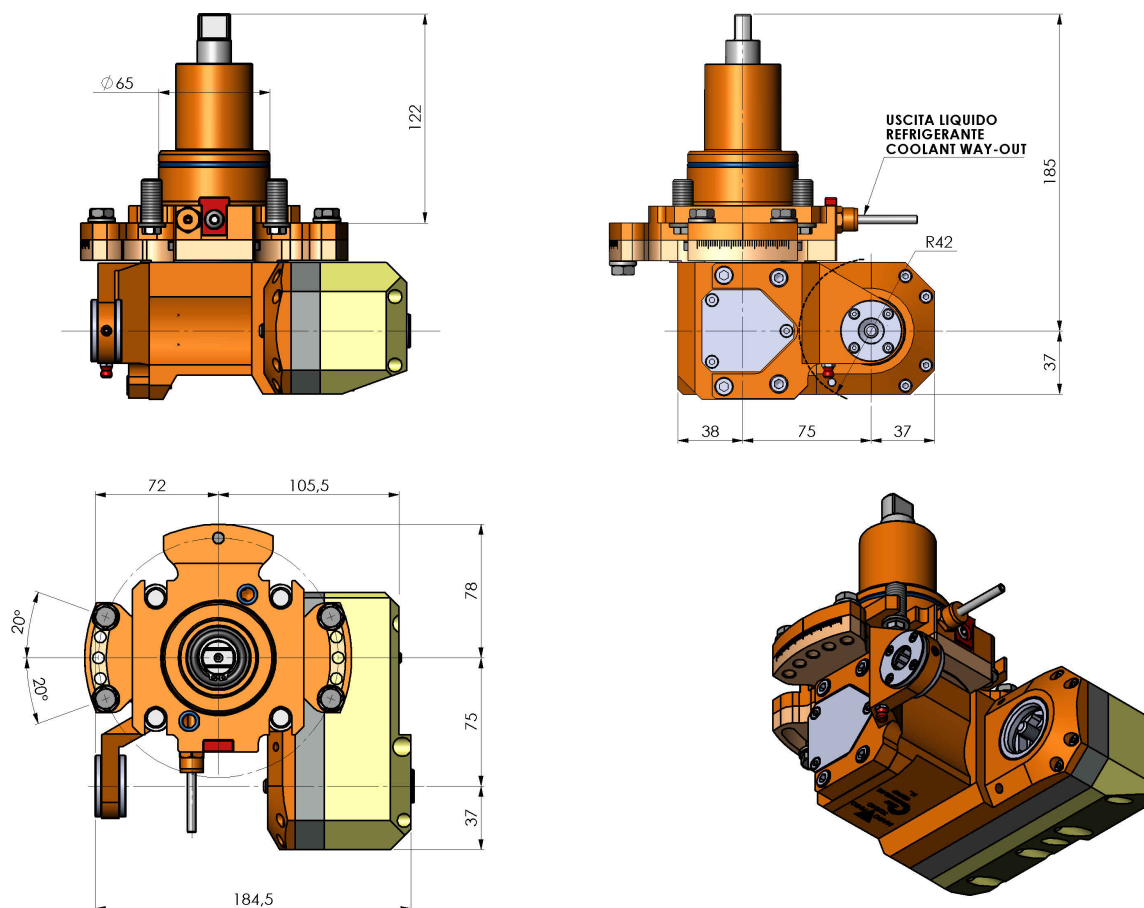

05324800 - LT-HOB-SAW BMT65 L60 1:1 H73

Tipo	LT-HOB-SAW Portacreatore/Portafrese
Attacco	BMT 65
Uscita utensile	Kit alberino Ø16-Ø22-Ø27
Raffreddamento	Refrigerazione esterna
Velocità max [1/min]	6000
Coppia max [Nm]	60
Rapporto	1:1
H [mm]	73
H1 [mm]	40
Accessori	N.D.
Note	N.D.
Note per il montaggio	Può avere delle limitazioni per alcune installazioni

Verificare sempre gli ingombri del portautensile in torretta

DATE/DATE	05324800-R011
19/11/2019	

Salvo modifiche tecniche