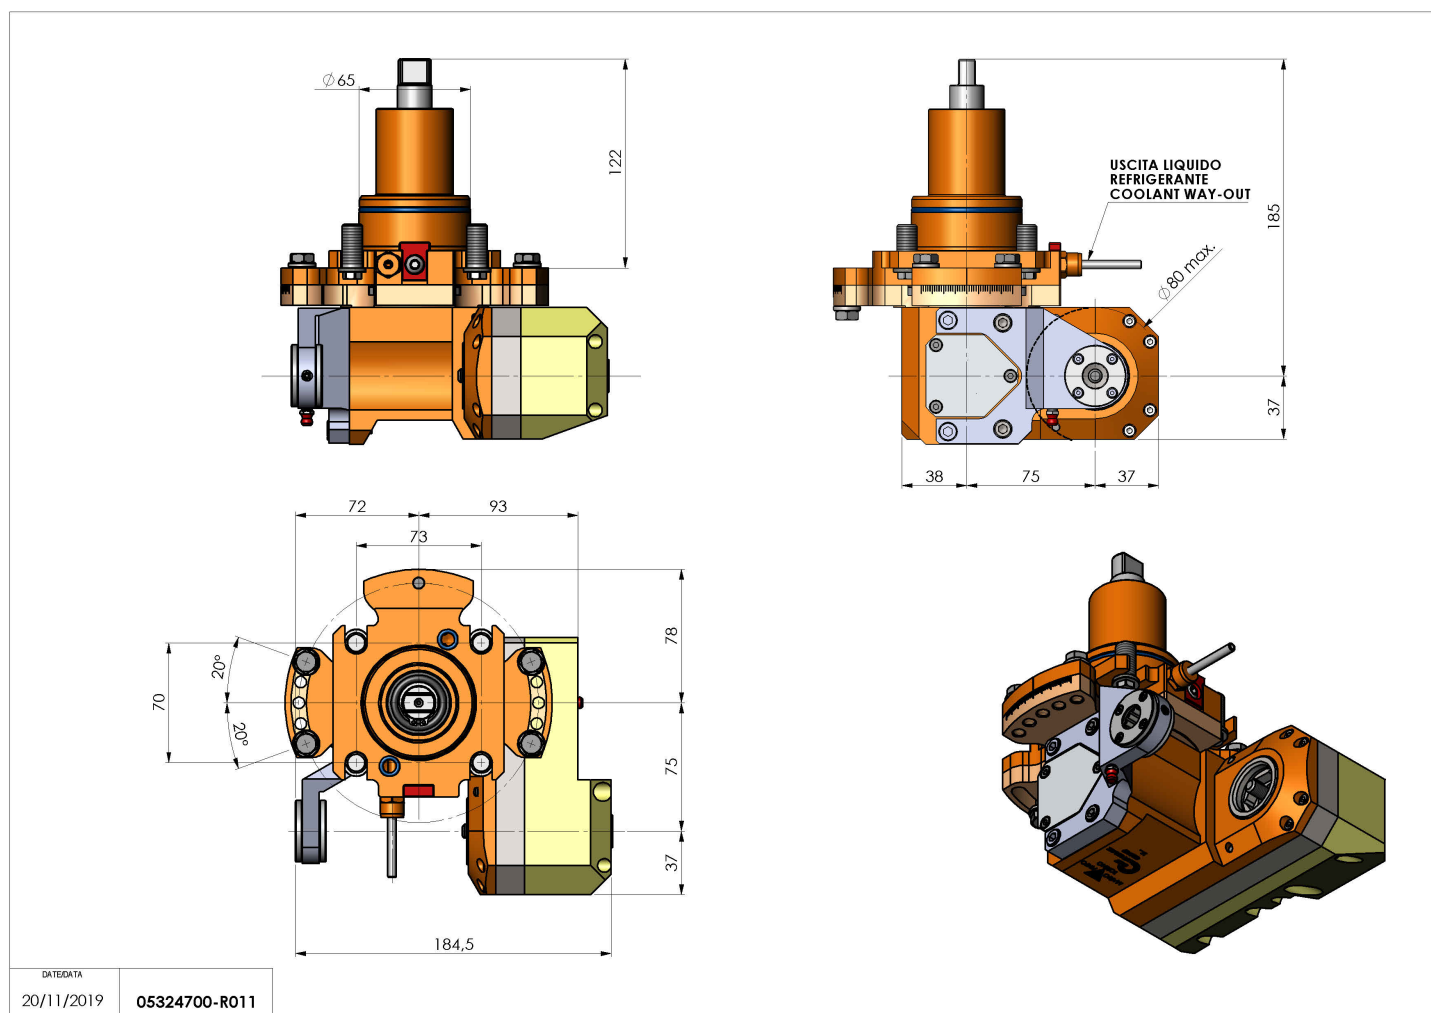

05324700 - LT-HOB-SAW BMT65 L60 2,5:1 H73

Tipo	LT-HOB-SAW Portacreatore/Portafrese
Attacco	BMT 65
Uscita utensile	Kit alberino Ø16-Ø22-Ø27
Raffreddamento	Refrigerazione esterna
Velocità max [1/min]	in 6000 / out 2400
Coppia max [Nm]	in 24 / out 60
Rapporto	2.5:1
H [mm]	73
H1 [mm]	40
Accessori	N.D.
Note	N.D.
Note per il montaggio	Può avere delle limitazioni per alcune installazioni

Verificare sempre gli ingombri del portautensile in torretta

DATE/DATE	
20/11/2019	05324700-R011

Salvo modifiche tecniche