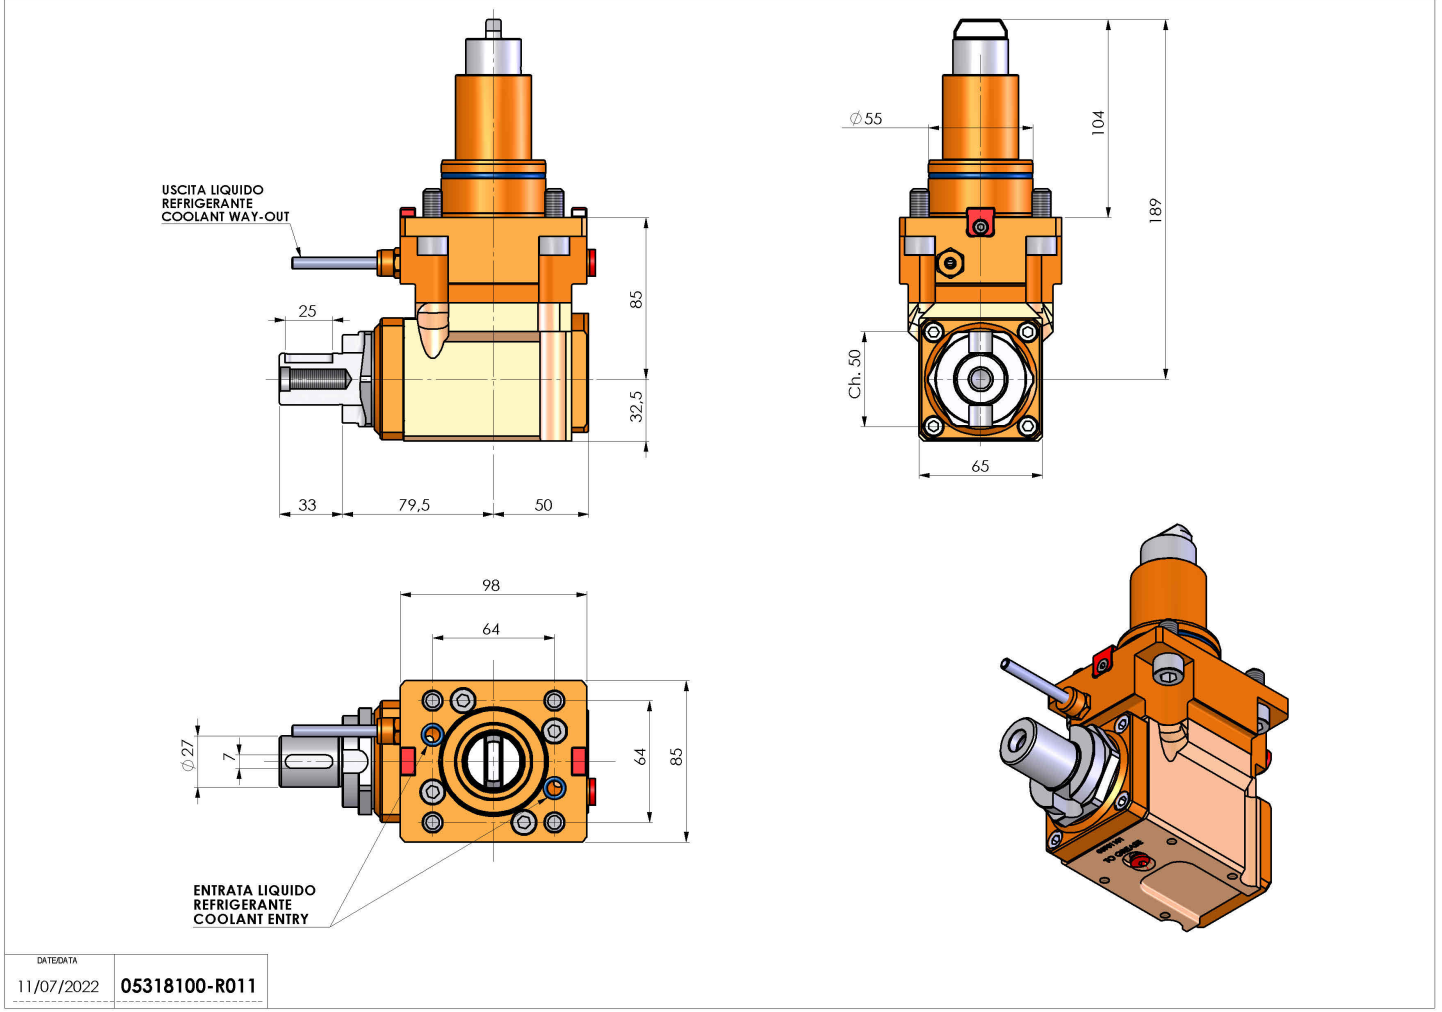

05318100 - LT-A BMT55 BD DIN138-27 H85

Tipo	LT-A Portautensili angolare a 90°
Attacco	BMT 55 BIG DRIVE
Uscita utensile	Portafrese DIN138 27
Raffreddamento	Refrigerazione esterna
Senso di rotazione	r1 ↻ r2 ↻
Velocità max [1/min]	6000
Coppia max [Nm]	40
Rapporto	1:1
H [mm]	85
H1 [mm]	32.5
Accessori	N.D.
Note	N.D.
Note per il montaggio	Può avere delle limitazioni per alcune installazioni

Verificare sempre gli ingombri del portautensile in torretta

DATE/DATE	05318100-R011
11/07/2022	

Salvo modifiche tecniche