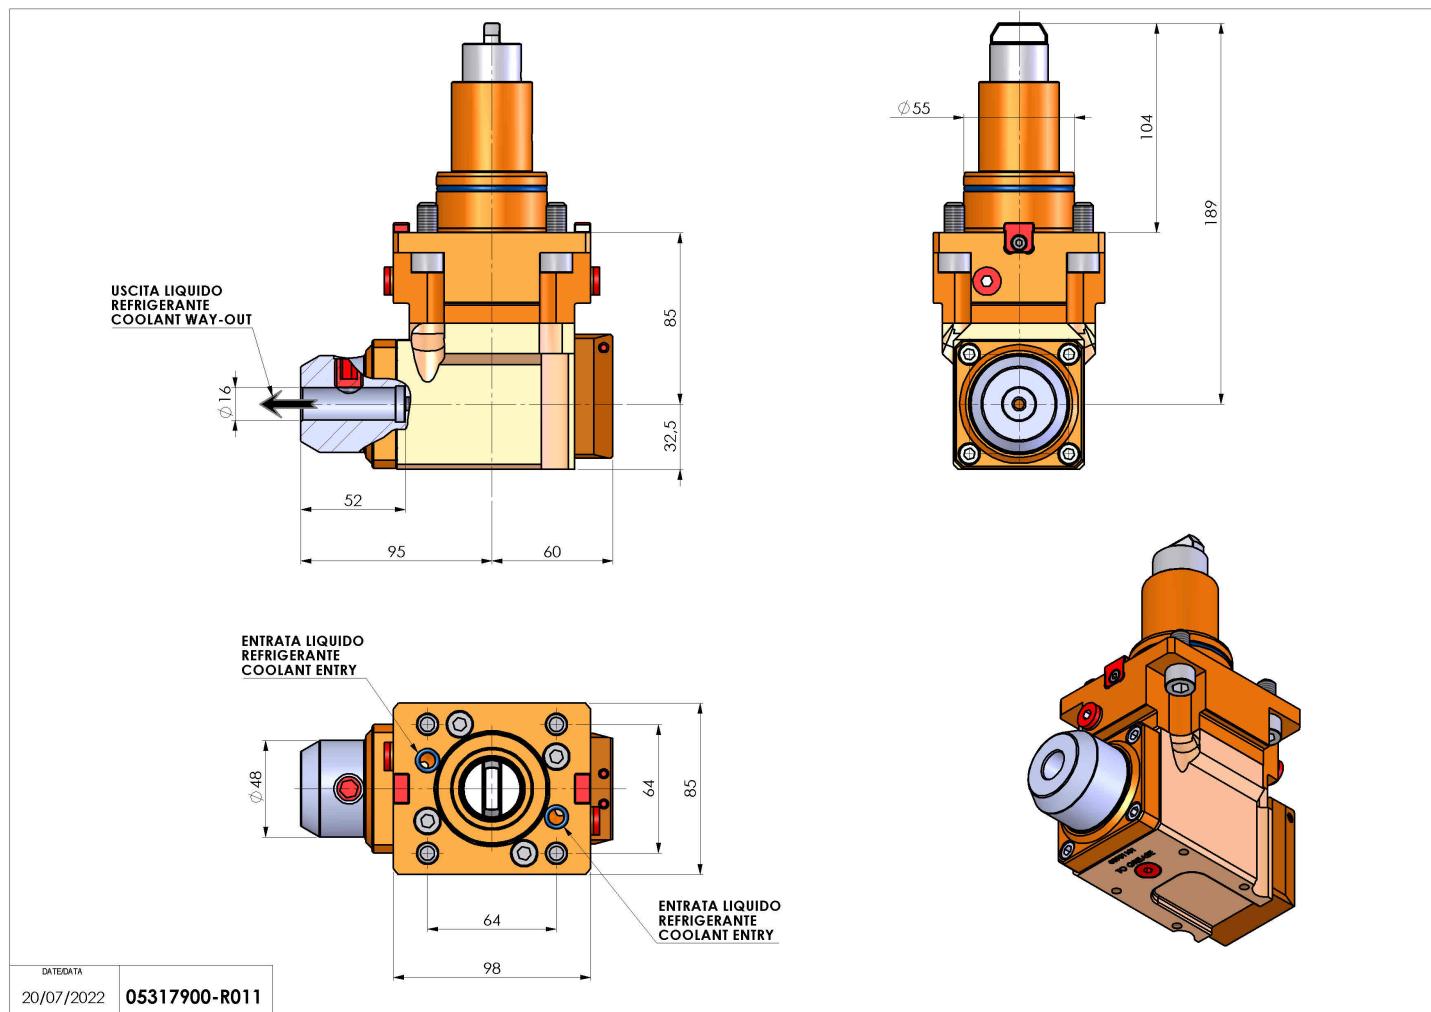

05317900 - LT-A BMT55 BD WELDON-16 RF H85

Tipo	LT-A Portautensili angolare a 90°
Attacco	BMT 55 BIG DRIVE
Uscita utensile	Uscita Weldon 16 DIN1835B
Raffreddamento	Refrigerazione interna
Senso di rotazione	r1  r2 
Velocità max [1/min]	6000
Coppia max [Nm]	40
Rapporto	1:1
H [mm]	85
H1 [mm]	32.5
Accessori	N.D.
Note	N.D.
Note per il montaggio	Può avere delle limitazioni per alcune installazioni

Verificare sempre gli ingombri del portautensile in torretta

Salvo modifiche tecniche

DATE/DATE
20/07/2022 05317900-R011