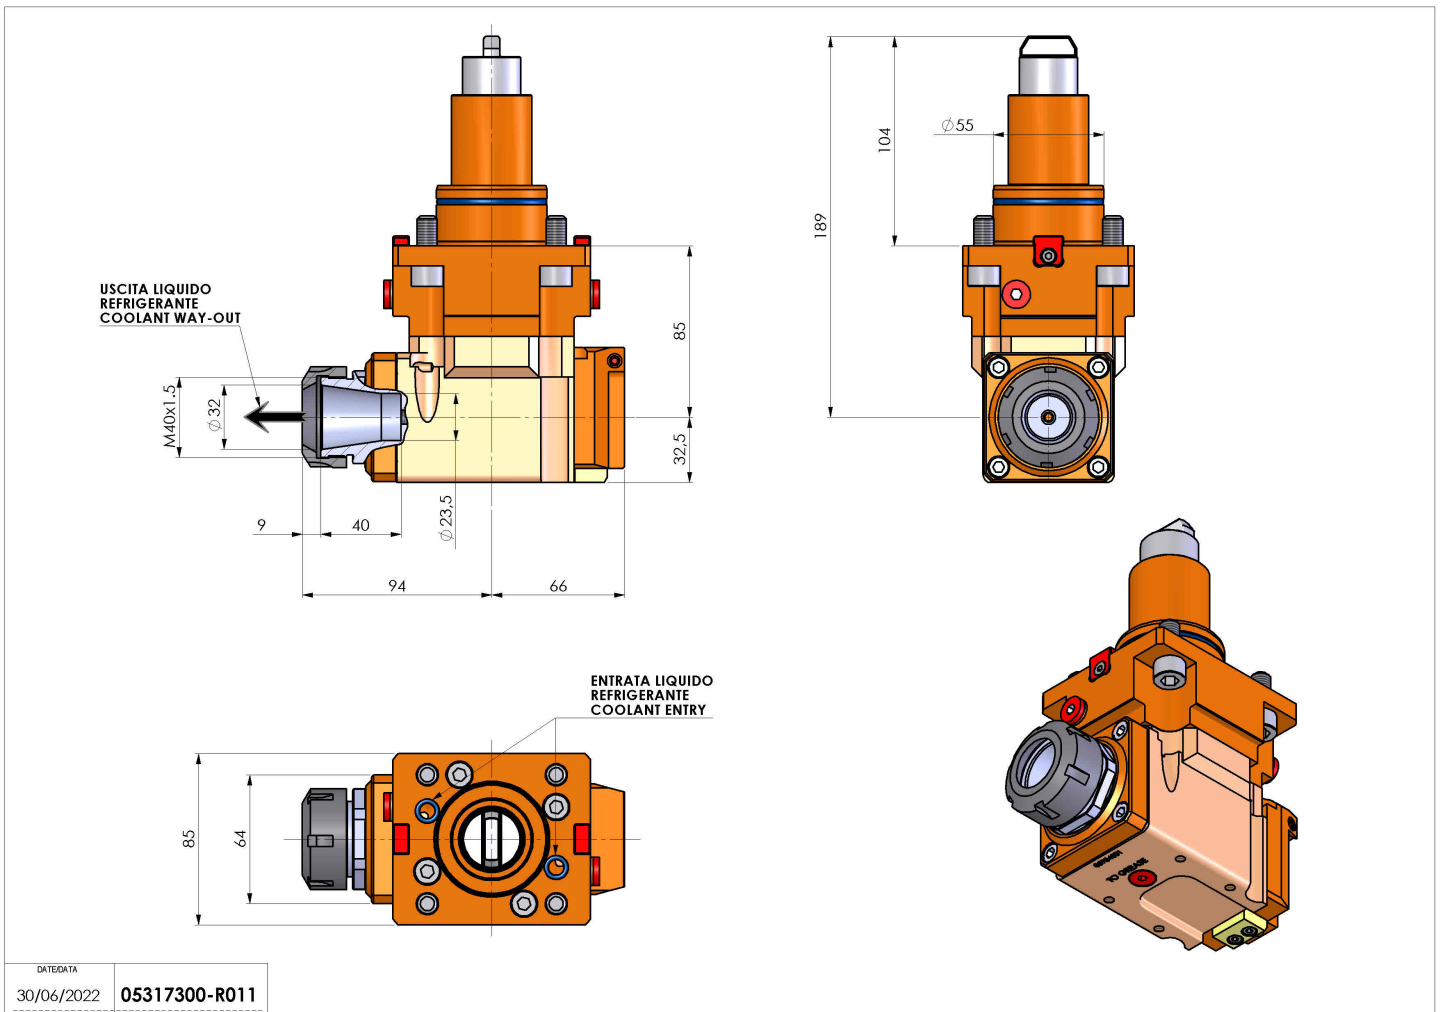

05317300 - LT-A BMT55 BD ER32 LR HRF H85

Tipo	LT-A Portautensili angolare a 90°
Attacco	BMT 55 BIG DRIVE
Uscita utensile	Portapinza ER 32
Raffreddamento	Refrigerazione interna HP
Senso di rotazione	r1 r2
Velocità max [1/min]	6000
Coppia max [Nm]	40
Rapporto	1:1
H [mm]	85
H1 [mm]	32.5
Pressione max [bar]	80
Accessori	N.D.
Note	N.D.
Note per il montaggio	Può avere delle limitazioni per alcune installazioni

Verificare sempre gli ingombri del portautensile in torretta

DATE/DATE: 30/06/2022 05317300-R011

Salvo modifiche tecniche