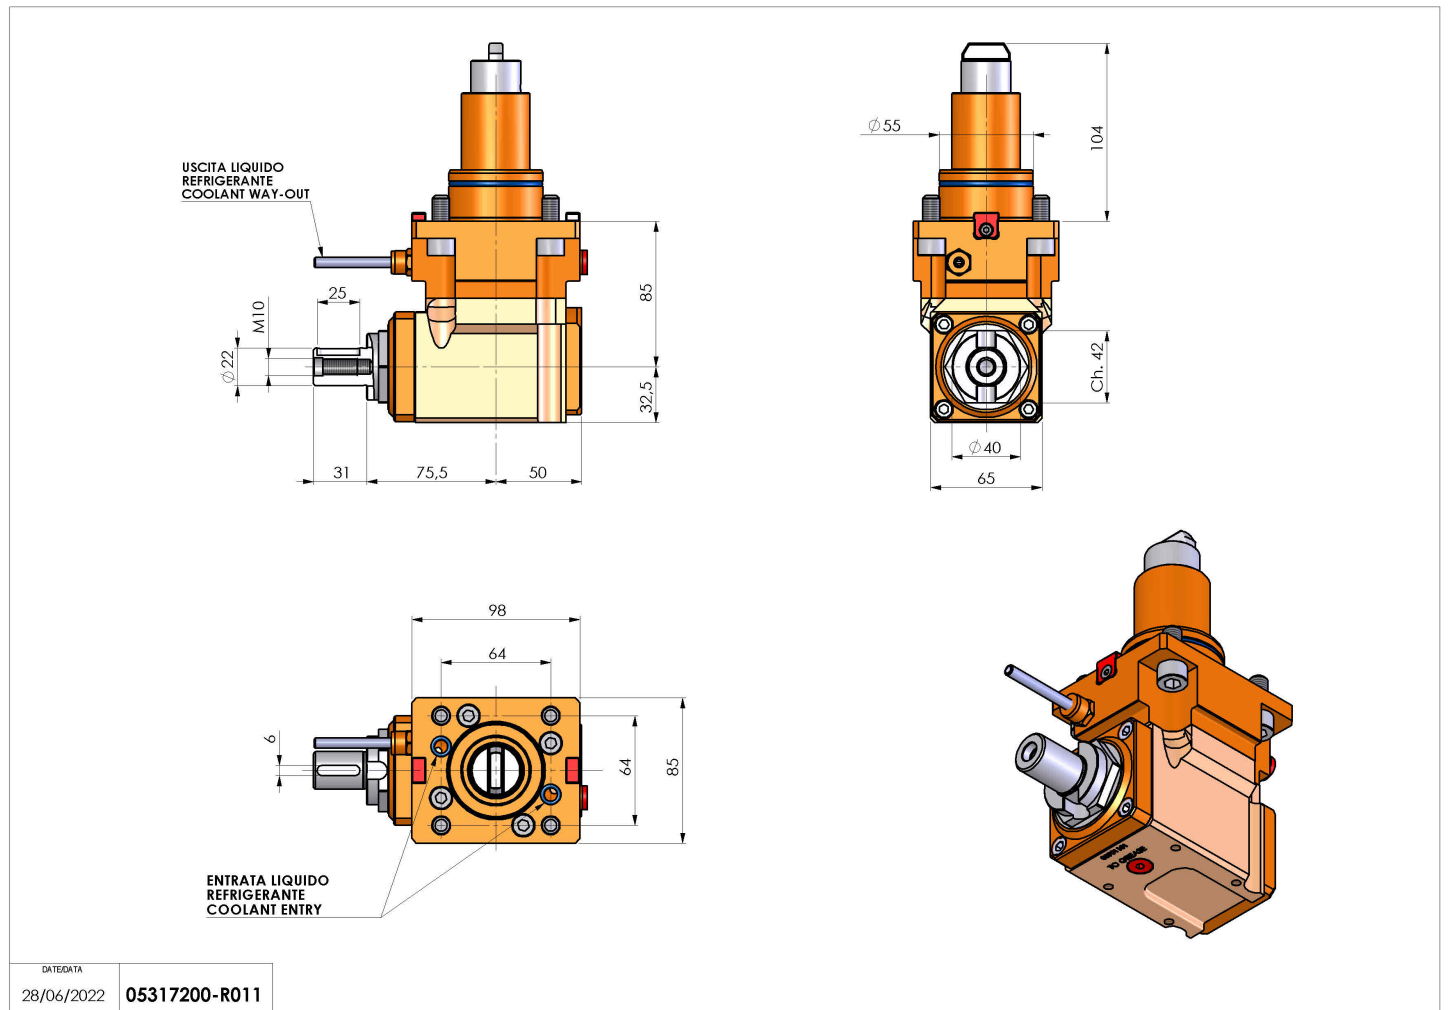

05317200 - LT-A BMT55 BD DIN138-22 H85

Tipo	LT-A Portautensili angolare a 90°
Attacco	BMT 55 BIG DRIVE
Uscita utensile	Portafrese DIN138 22
Raffreddamento	Refrigerazione esterna
Senso di rotazione	r1 ↻ r2 ↻
Velocità max [1/min]	6000
Coppia max [Nm]	40
Rapporto	1:1
H [mm]	85
H1 [mm]	32.5
Accessori	N.D.
Note	N.D.
Note per il montaggio	Può avere delle limitazioni per alcune installazioni

Verificare sempre gli ingombri del portautensile in torretta

DATE/DATE
28/06/2022 05317200-R011

Salvo modifiche tecniche