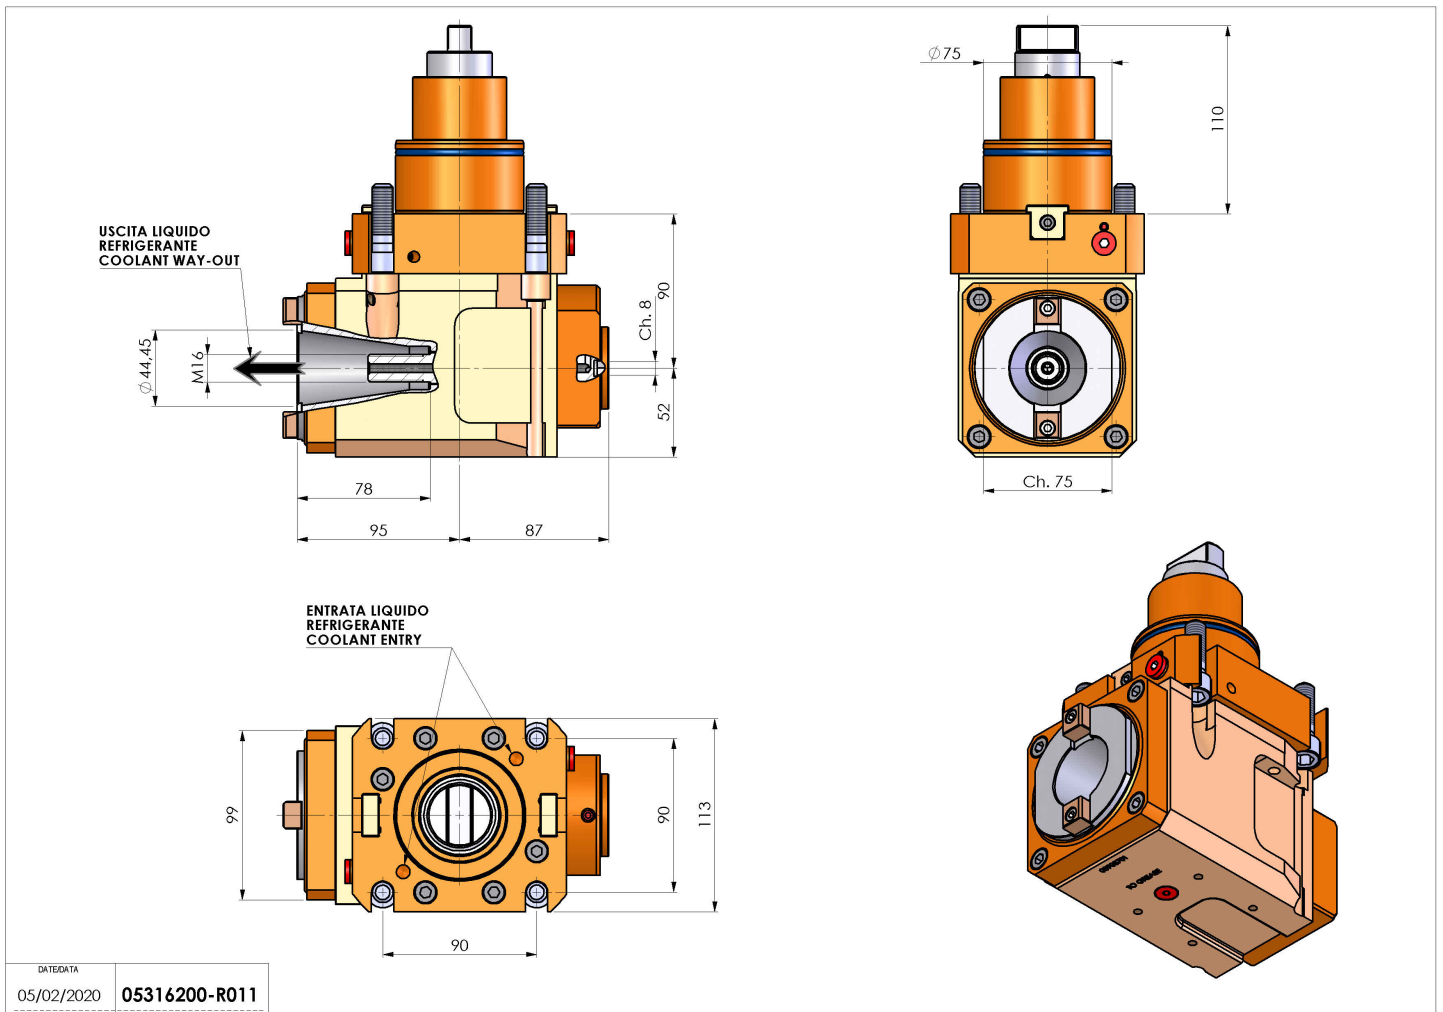

# 05316200 - LT-A BMT75BD ISOBT40 LR RF H90

<b>Tipo</b>	LT-A Portautensili angolare a 90°
<b>Attacco</b>	BMT 75 BIG DRIVE
<b>Uscita utensile</b>	Uscita cambio rapido ISO-BT40
<b>Raffreddamento</b>	Refrigerazione interna
<b>Senso di rotazione</b>	r1 ↻ r2 ↻
<b>Velocità max [1/min]</b>	4000
<b>Coppia max [Nm]</b>	80
<b>Rapporto</b>	1:1
<b>H [mm]</b>	90
<b>H1 [mm]</b>	52
<b>Accessori</b>	N.D.
<b>Note</b>	N.D.
<b>Note per il montaggio</b>	Può avere delle limitazioni per alcune installazioni

Verificare sempre gli ingombri del portautensile in torretta

DATE/DATE  
05/02/2020 05316200-R011

Salvo modifiche tecniche