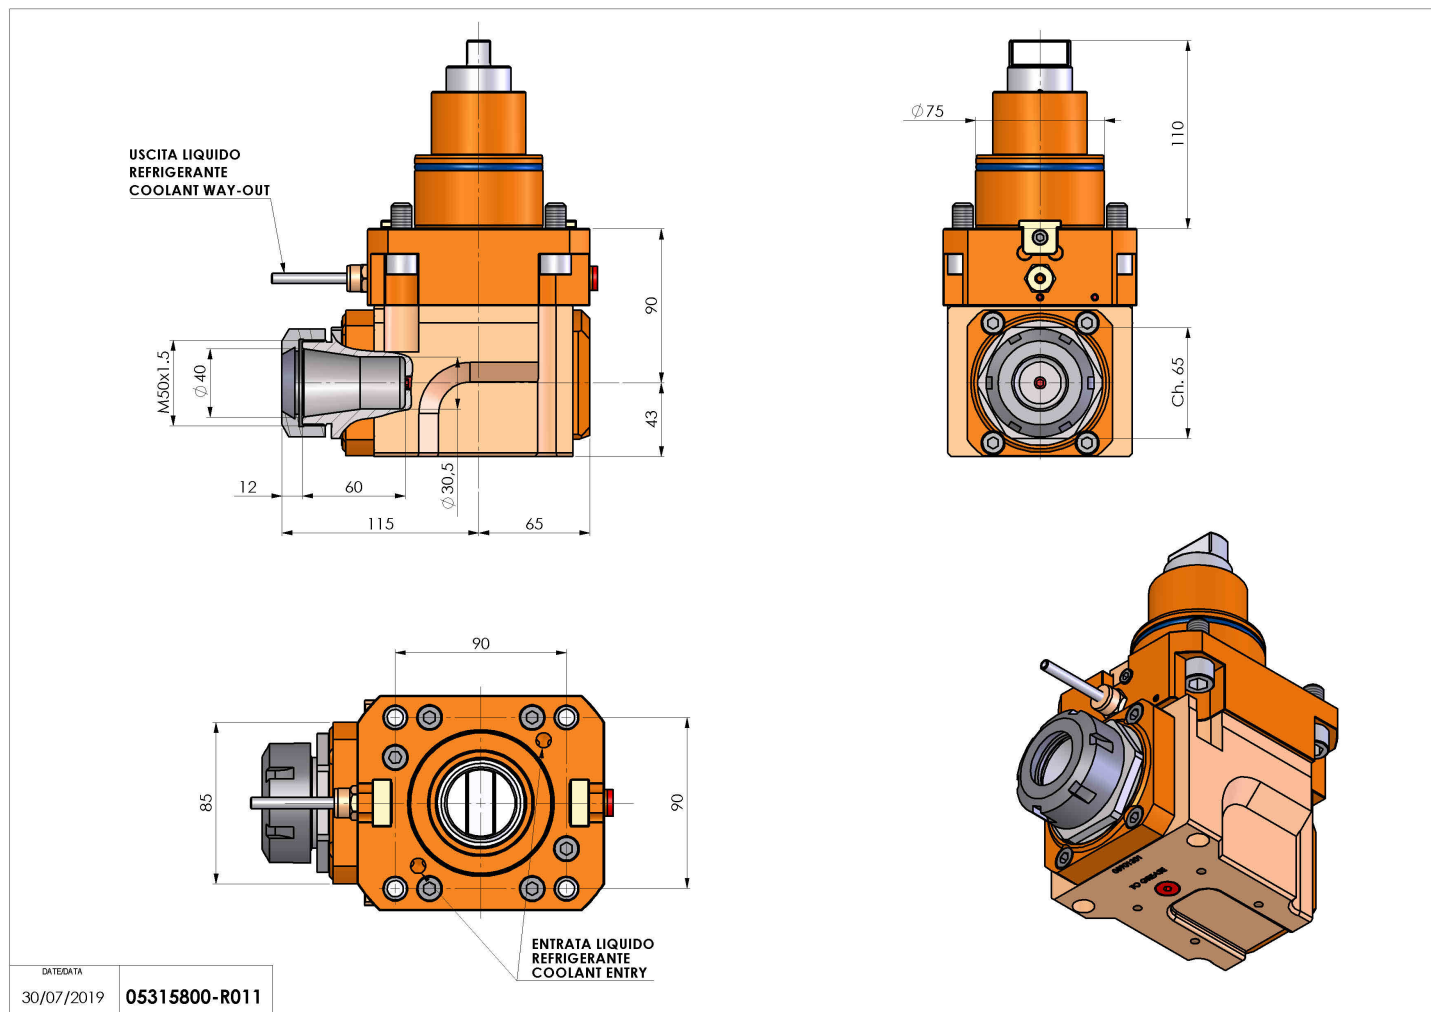

05315800 - LT-A BMT75 BD ER40 LR H90

Tipo	LT-A Portautensili angolare a 90°
Attacco	BMT 75 BIG DRIVE
Uscita utensile	Portapinza ER 40
Raffreddamento	Refrigerazione esterna
Senso di rotazione	r1 r2
Velocità max [1/min]	4000
Coppia max [Nm]	80
Rapporto	1:1
H [mm]	90
H1 [mm]	43
Accessori	N.D.
Note	N.D.
Note per il montaggio	Può avere delle limitazioni per alcune installazioni

Verificare sempre gli ingombri del portautensile in torretta

Salvo modifiche tecniche