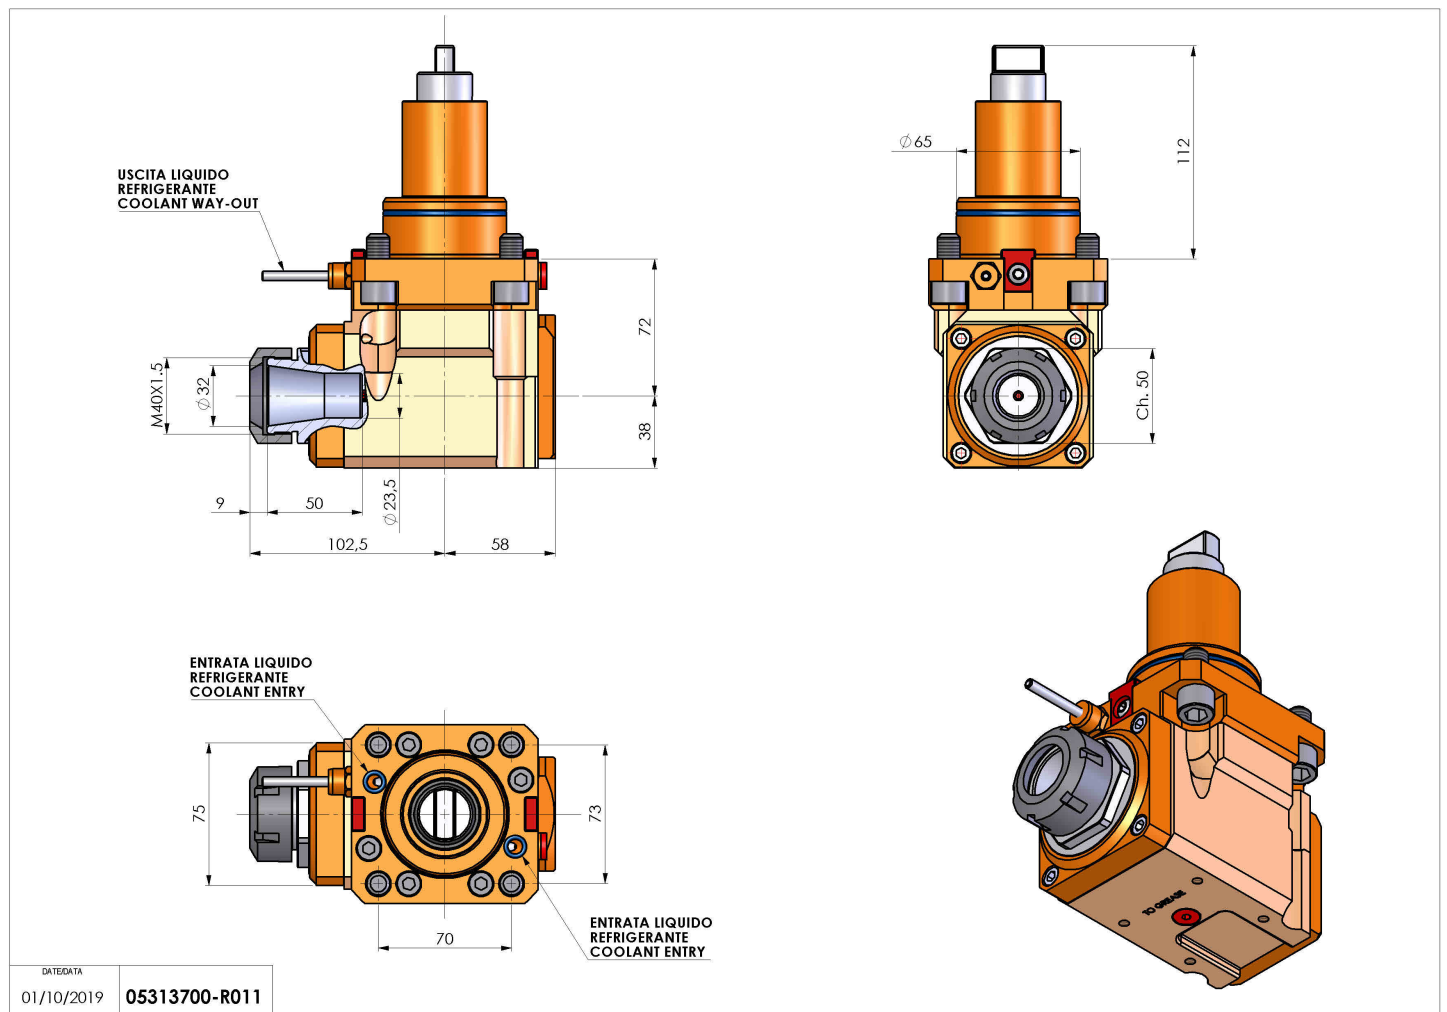

05313700 - LT-A BMT65 BD ER32 LR H72

Tipo	LT-A Portautensili angolare a 90°
Attacco	BMT 65 BIG DRIVE
Uscita utensile	Portapinza ER 32
Raffreddamento	Refrigerazione esterna
Senso di rotazione	r1 r2
Velocità max [1/min]	6000
Coppia max [Nm]	63
Rapporto	1:1
H [mm]	72
H1 [mm]	38
Accessori	N.D.
Note	N.D.
Note per il montaggio	Può avere delle limitazioni per alcune installazioni

Verificare sempre gli ingombri del portautensile in torretta

DATE/DATE	01/10/2019
05313700-R011	

Salvo modifiche tecniche