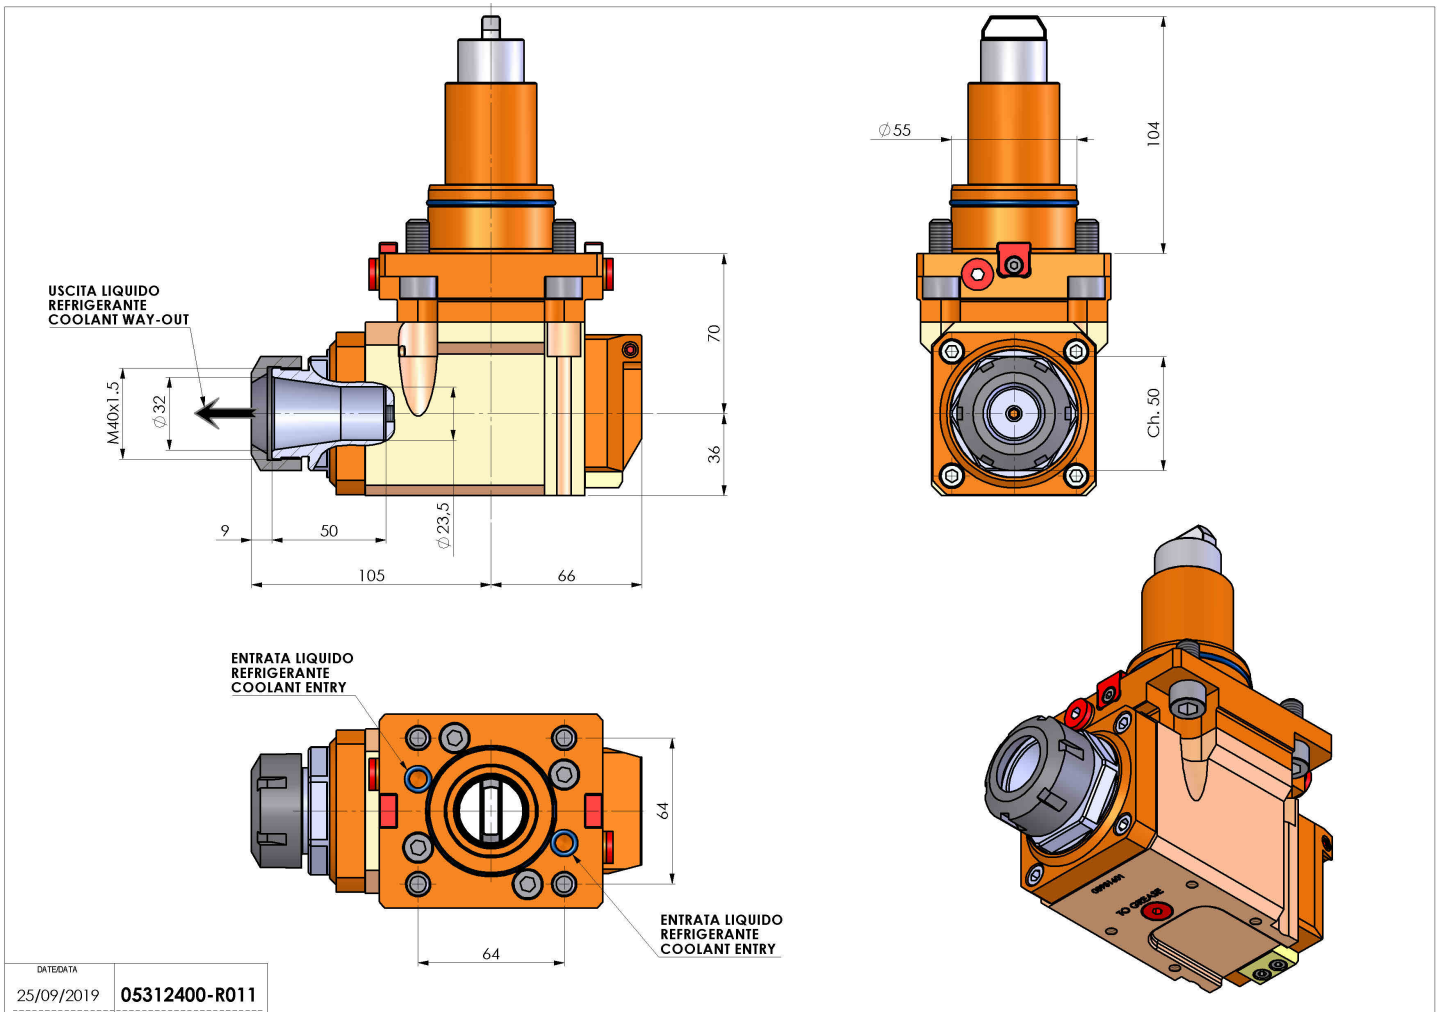

05312400 - LT-A BMT55 BD ER32 HRF H70

Tipo	LT-A Portautensili angolare a 90°
Attacco	BMT 55 BIG DRIVE
Uscita utensile	Portapinza ER 32
Raffreddamento	Refrigerazione interna HP
Senso di rotazione	r1 r2
Velocità max [1/min]	6000
Coppia max [Nm]	60
Rapporto	1:1
H [mm]	70
H1 [mm]	32.5
Pressione max [bar]	80
Accessori	N.D.
Note	N.D.
Note per il montaggio	Può avere delle limitazioni per alcune installazioni

Verificare sempre gli ingombri del portautensile in torretta

DATE/DATE: 25/09/2019
05312400-R011

Salvo modifiche tecniche