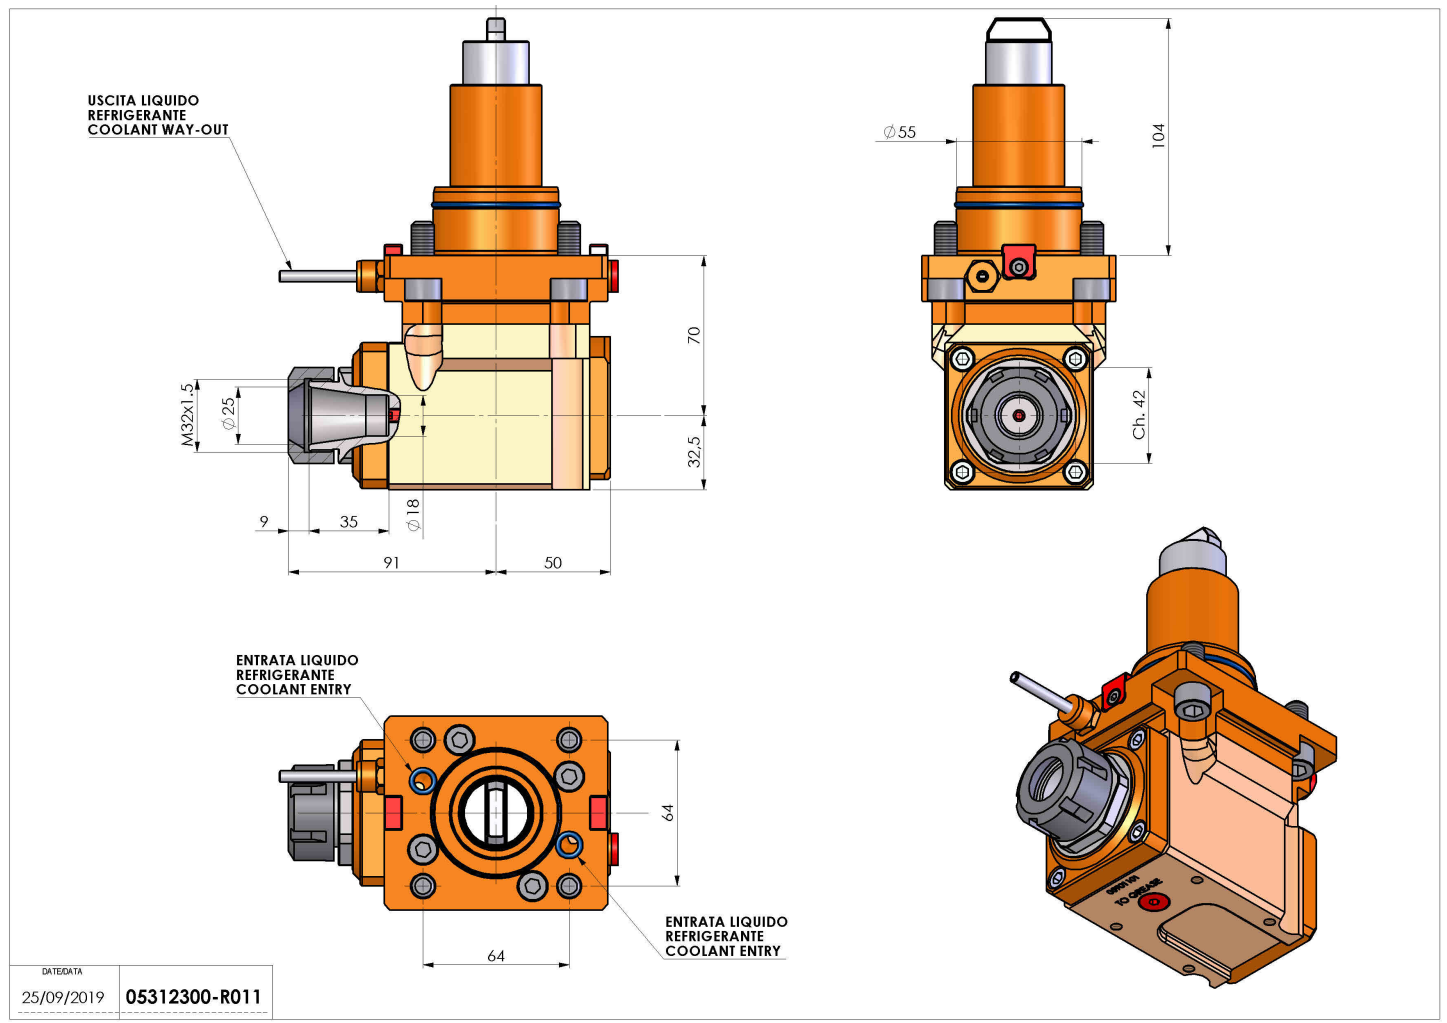

05312300 - LT-A BMT55 BD ER25 H70

Tipo	LT-A Portautensili angolare a 90°
Attacco	BMT 55 BIG DRIVE
Uscita utensile	Portapinza ER 25
Raffreddamento	Refrigerazione esterna
Senso di rotazione	r1 r2
Velocità max [1/min]	6000
Coppia max [Nm]	60
Rapporto	1:1
H [mm]	70
H1 [mm]	32.5
Accessori	N.D.
Note	N.D.
Note per il montaggio	Può avere delle limitazioni per alcune installazioni

Verificare sempre gli ingombri del portautensile in torretta

DATE/DATE
25/09/2019 **05312300-R011**

Salvo modifiche tecniche