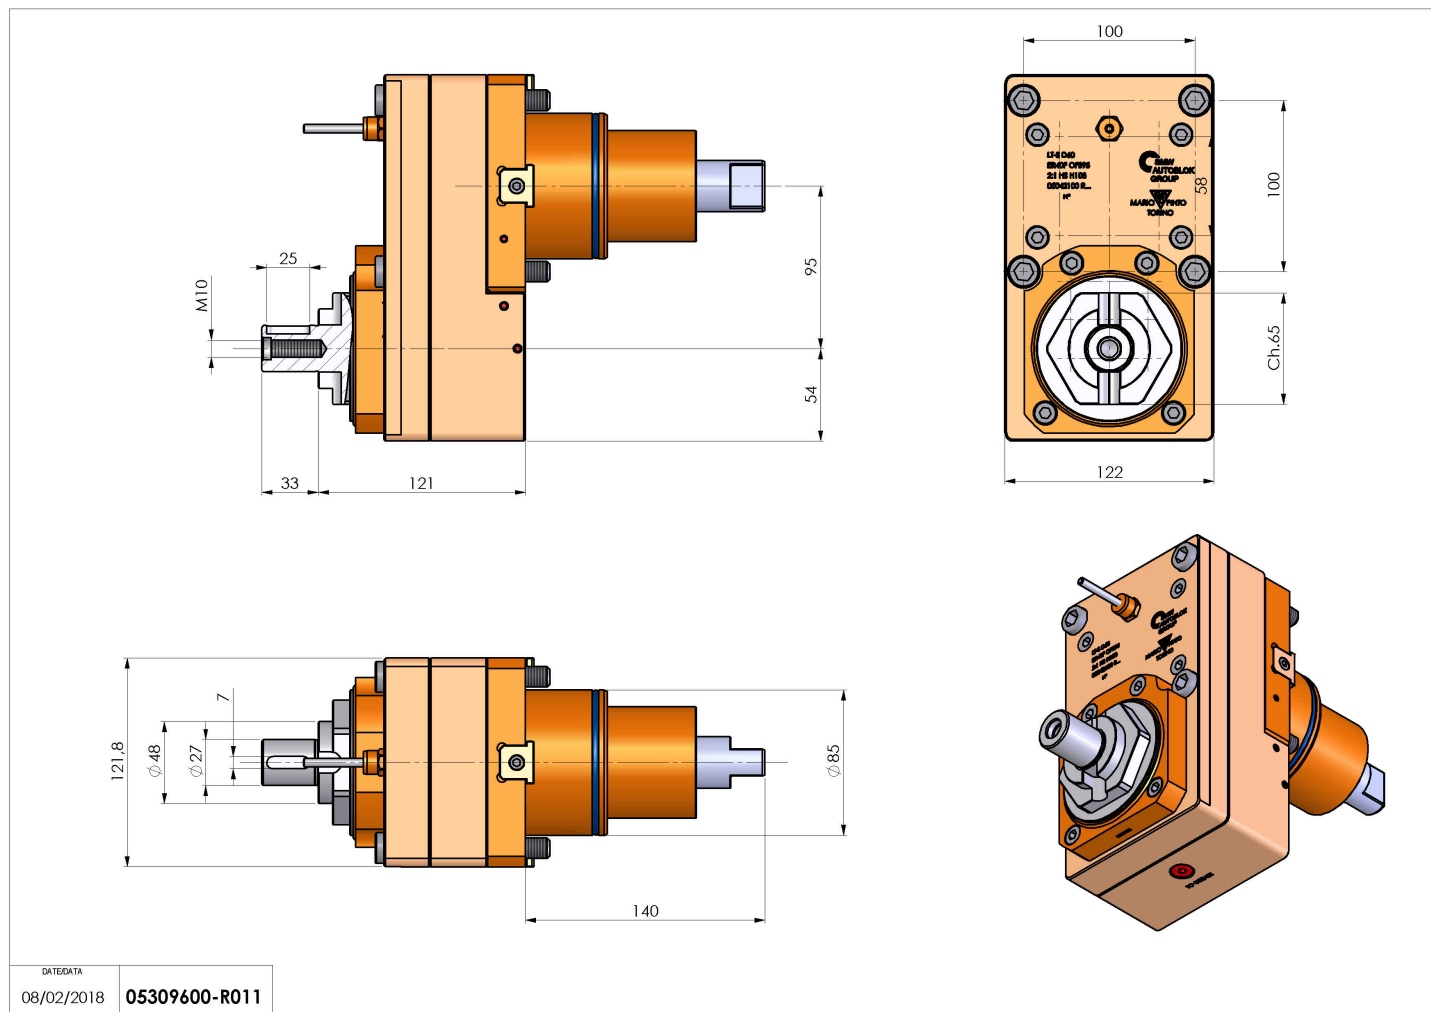

05309600 - LTS BMT85 138-27OFS952:1H121AY

Tipo	LT-S OFS Portautensili dritto offset
Attacco	BMT 85
Uscita utensile	Portafrese DIN138 27
Raffreddamento	Refrigerazione esterna
Offset [mm]	95
Senso di rotazione	r1  r2 
Velocità max [1/min]	6000
Coppia max [Nm]	50
Rapporto	2:1
H [mm]	121
Accessori	N.D.
Note	N.D.
Note per il montaggio	Può avere delle limitazioni per alcune installazioni

Verificare sempre gli ingombri del portautensile in torretta

Salvo modifiche tecniche

DATE/ATA
08/02/2018 05309600-R011