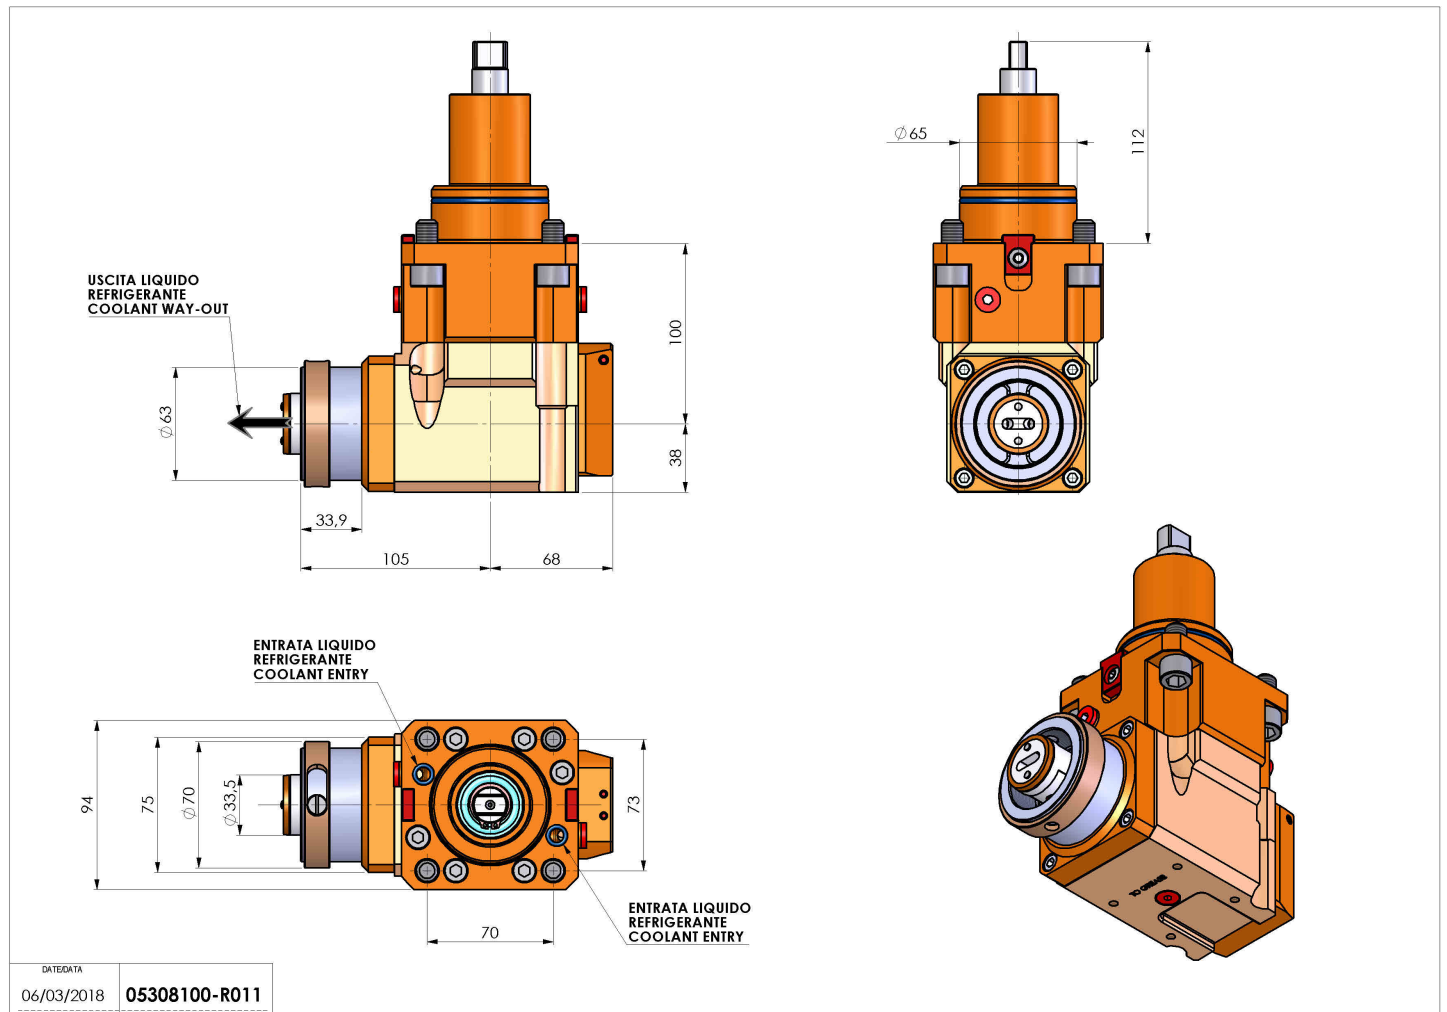

05308100 - LT-A BMT65 HSK63 LR RF H100

Tipo	LT-A Portautensili angolare a 90°
Attacco	BMT 65
Uscita utensile	Uscita cambio rapido HSK63
Raffreddamento	Refrigerazione interna
Senso di rotazione	r1 ↻ r2 ↻
Velocità max [1/min]	6000
Coppia max [Nm]	63
Rapporto	1:1
H [mm]	100
H1 [mm]	38
Accessori	N.D.
Note	N.D.
Note per il montaggio	Può avere delle limitazioni per alcune installazioni

Verificare sempre gli ingombri del portautensile in torretta

Salvo modifiche tecniche