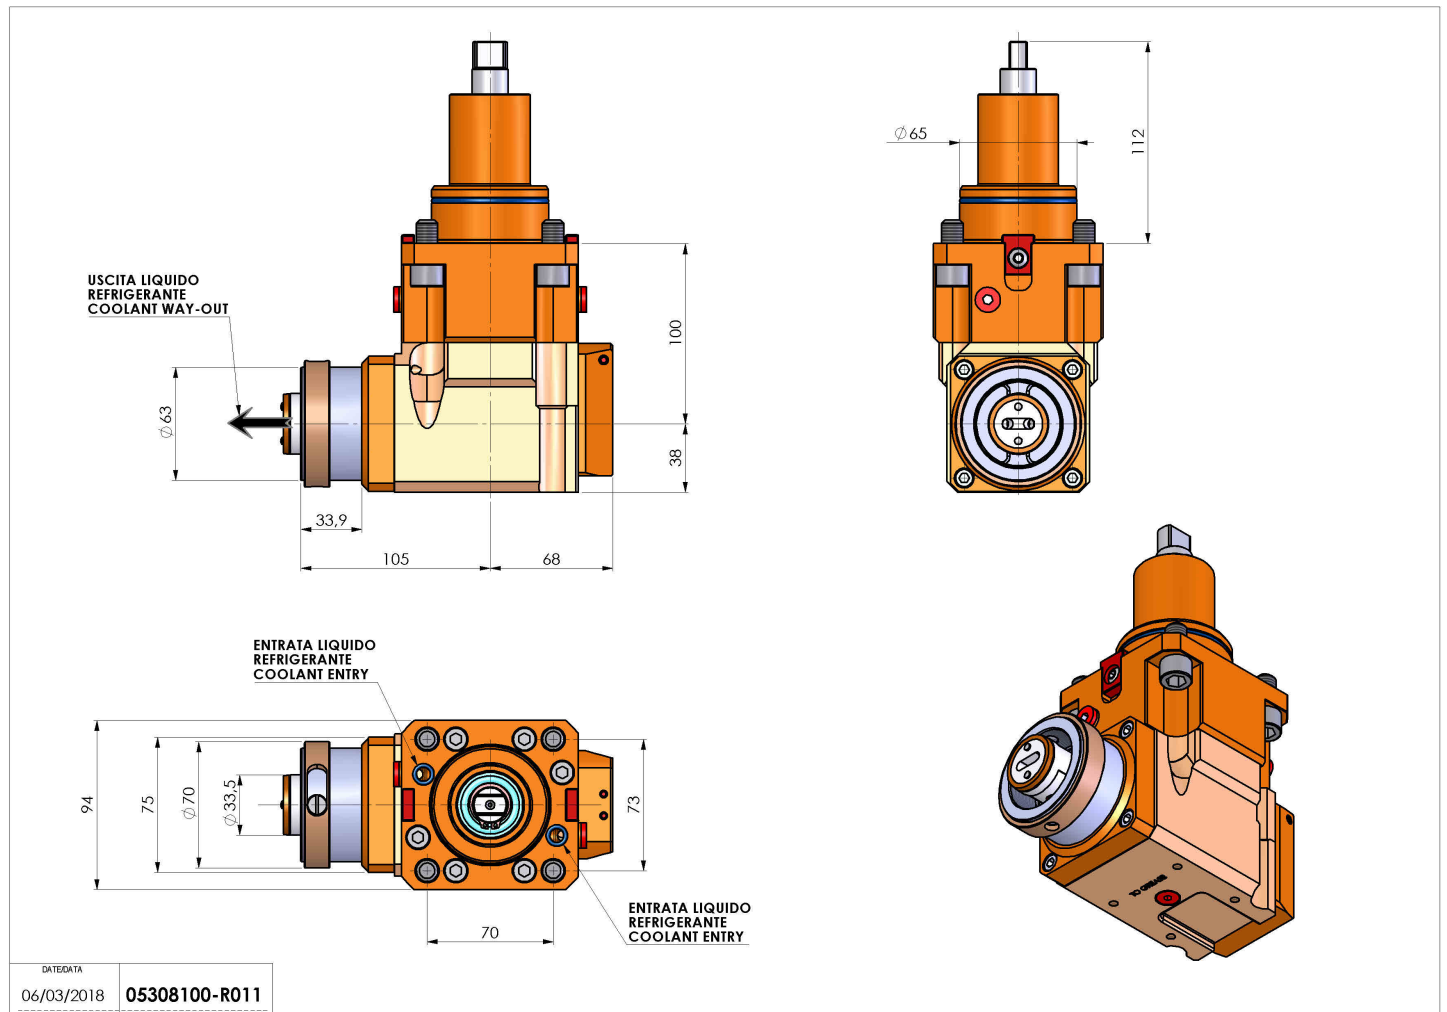

# 05308100 - LT-A BMT65 HSK63 LR RF H100

<b>Tipo</b>	LT-A Portautensili angolare a 90°
<b>Attacco</b>	BMT 65
<b>Uscita utensile</b>	Uscita cambio rapido HSK63
<b>Raffreddamento</b>	Refrigerazione interna
<b>Senso di rotazione</b>	r1 ↻ r2 ↻
<b>Velocità max [1/min]</b>	6000
<b>Coppia max [Nm]</b>	63
<b>Rapporto</b>	1:1
<b>H [mm]</b>	100
<b>H1 [mm]</b>	38
<b>Accessori</b>	N.D.
<b>Note</b>	N.D.
<b>Note per il montaggio</b>	Può avere delle limitazioni per alcune installazioni

Verificare sempre gli ingombri del portautensile in torretta

Salvo modifiche tecniche