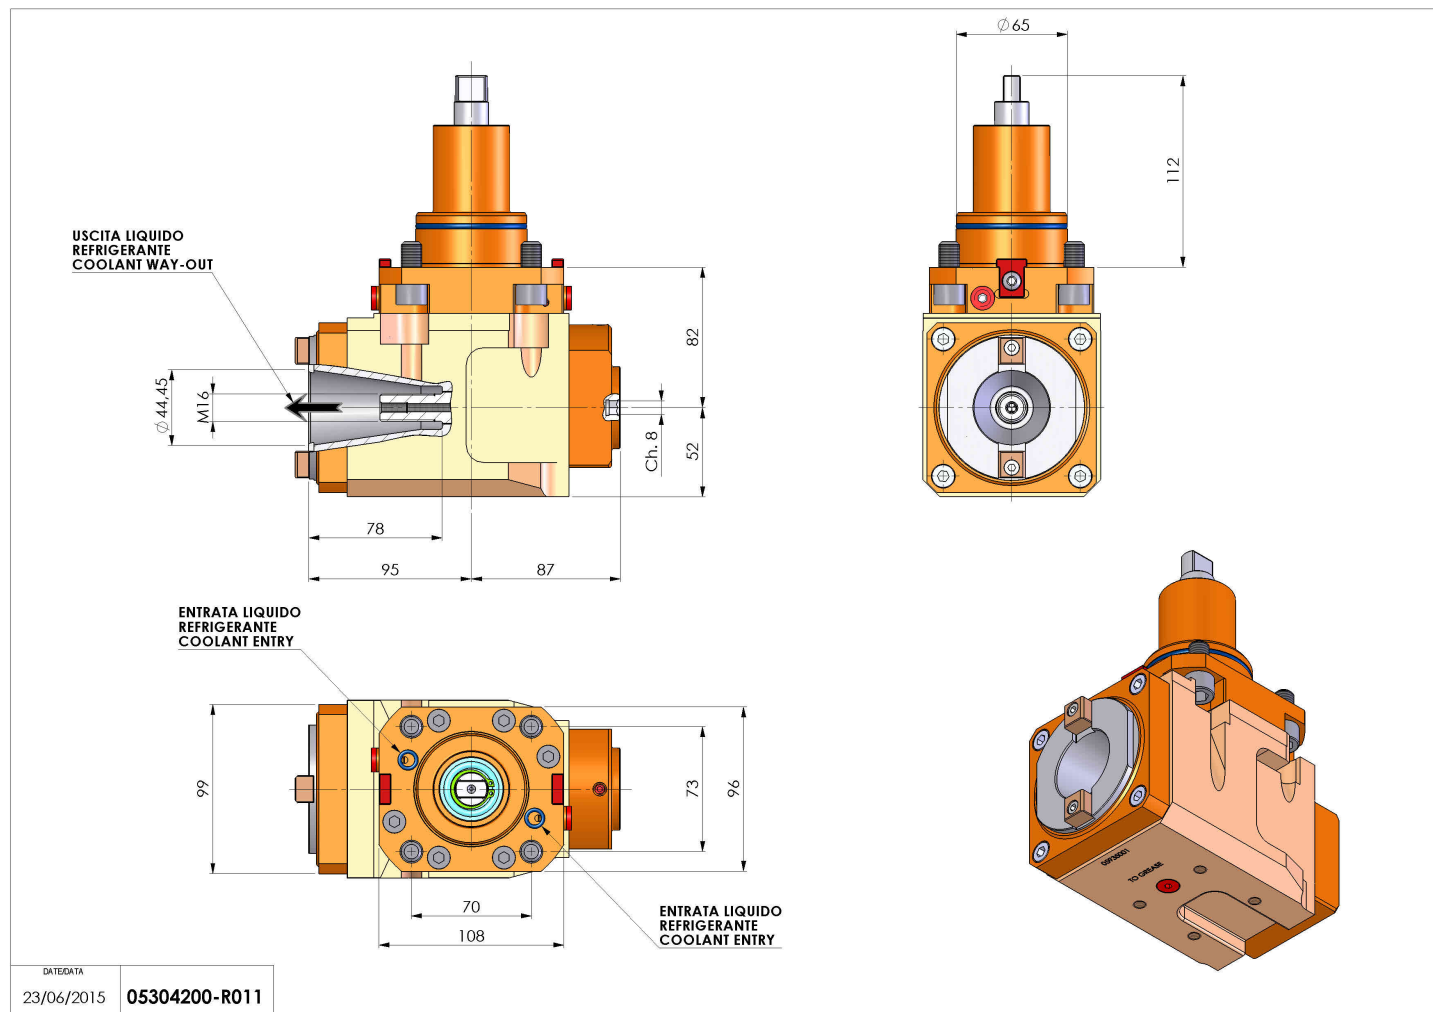

## 05304200 - LT-A BMT65 ISO-BT40 LR RF H82

<b>Tipo</b>	LT-A Portautensili angolare a 90°
<b>Attacco</b>	BMT 65
<b>Uscita utensile</b>	Uscita cambio rapido ISO-BT40
<b>Raffreddamento</b>	Refrigerazione interna
<b>Senso di rotazione</b>	r1  r2
<b>Velocità max [1/min]</b>	6000
<b>Coppia max [Nm]</b>	63
<b>Rapporto</b>	1:1
<b>H [mm]</b>	82
<b>H1 [mm]</b>	52
<b>Accessori</b>	N.D.
<b>Note</b>	N.D.
<b>Note per il montaggio</b>	Può avere delle limitazioni per alcune installazioni

Verificare sempre gli ingombri del portautensile in torretta

DATE/DATE  
23/06/2015 05304200-R011

Salvo modifiche tecniche