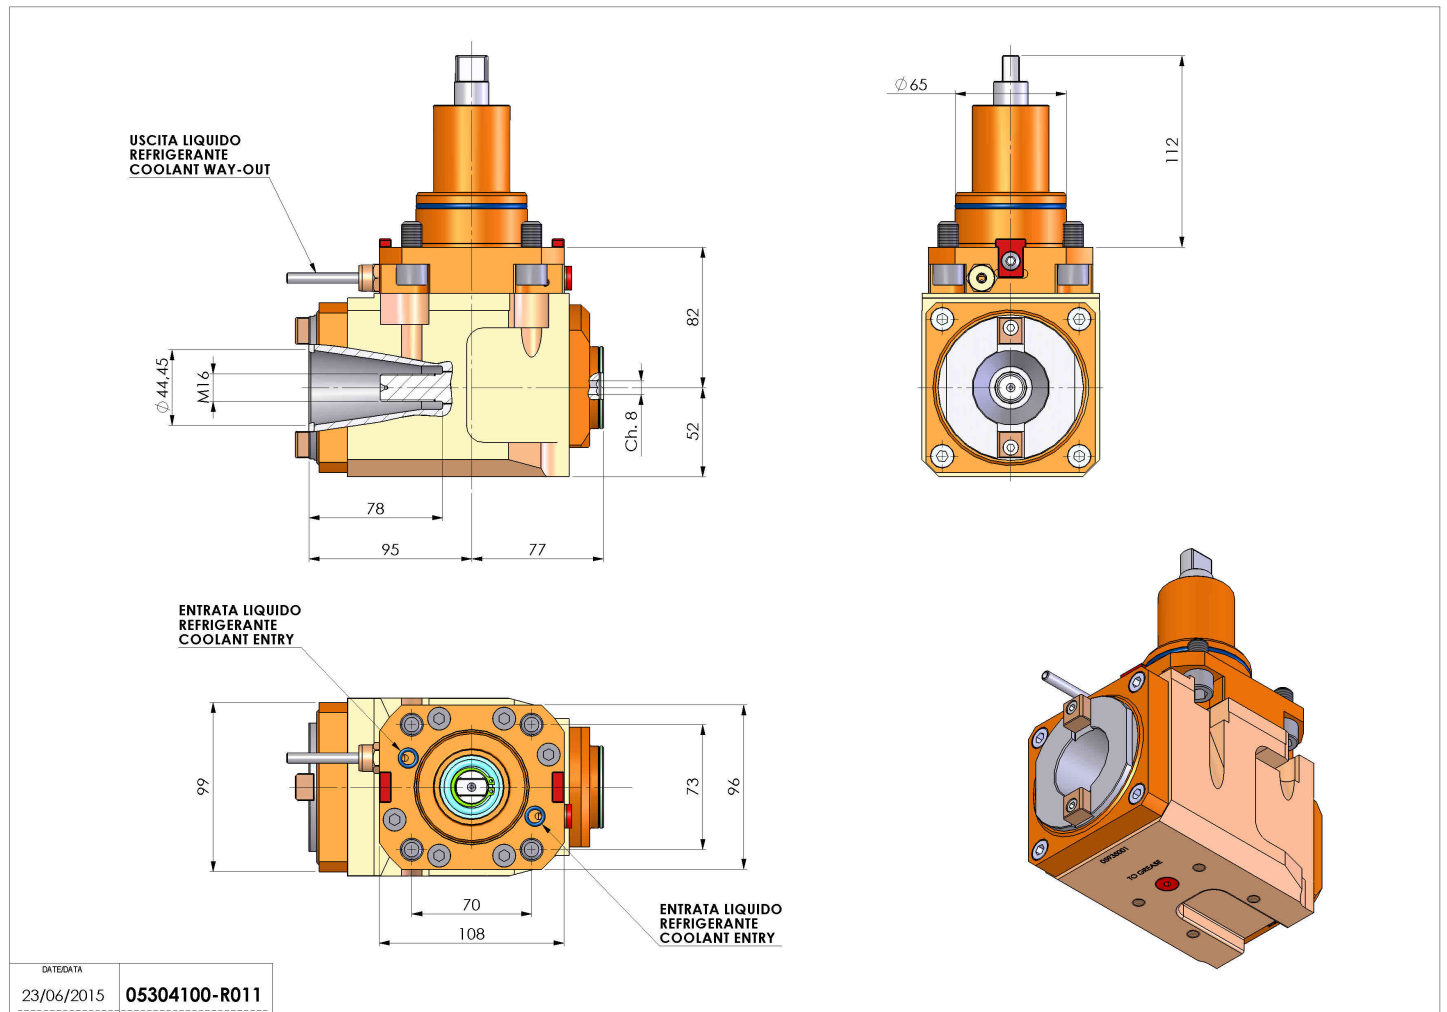

## 05304100 - LT-A BMT65 ISO-BT40 LR H82

<b>Tipo</b>	LT-A Portautensili angolare a 90°
<b>Attacco</b>	BMT 65
<b>Uscita utensile</b>	Uscita cambio rapido ISO-BT40
<b>Raffreddamento</b>	Refrigerazione esterna
<b>Senso di rotazione</b>	r1  r2
<b>Velocità max [1/min]</b>	6000
<b>Coppia max [Nm]</b>	63
<b>Rapporto</b>	1:1
<b>H [mm]</b>	82
<b>H1 [mm]</b>	52
<b>Accessori</b>	N.D.
<b>Note</b>	N.D.
<b>Note per il montaggio</b>	Può avere delle limitazioni per alcune installazioni

Verificare sempre gli ingombri del portautensile in torretta

DATE/DATE	23/06/2015
PART NUMBER	05304100-R011

**Salvo modifiche tecniche**