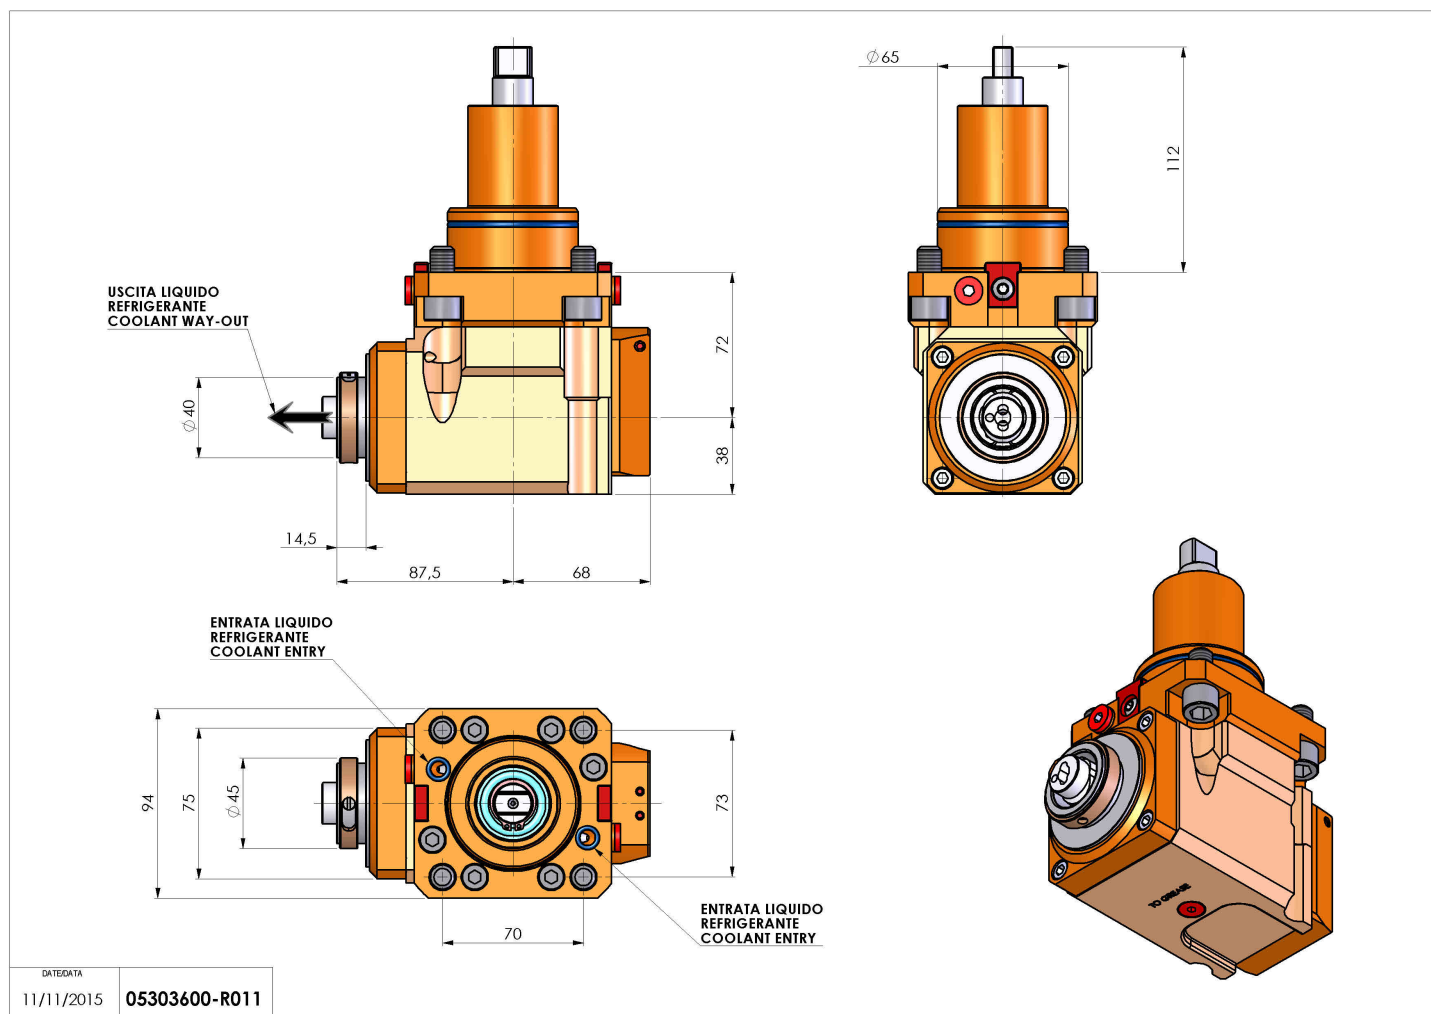

## 05303600 - LT-A BMT65 HSK40 LR RF H72

|                              |   |
|------------------------------|---|
| <b>Tipo</b>                  | LT-A<br>Portautensili angolare a 90°  |
| <b>Attacco</b>               | BMT 65  |
| <b>Uscita utensile</b>       | Uscita cambio rapido HSK40  |
| <b>Raffreddamento</b>        | Refrigerazione interna  |
| <b>Senso di rotazione</b>    | r1  r2  |
| <b>Velocità max [1/min]</b>  | 6000  |
| <b>Coppia max [Nm]</b>       | 63  |
| <b>Rapporto</b>              | 1:1   |
| <b>H [mm]</b>                | 72  |
| <b>H1 [mm]</b>               | 38  |
| <b>Accessori</b>             | N.D.  |
| <b>Note</b>                  | N.D.  |
| <b>Note per il montaggio</b> | Può avere delle limitazioni per alcune installazioni  |

Verificare sempre gli ingombri del portautensile in torretta

Salvo modifiche tecniche