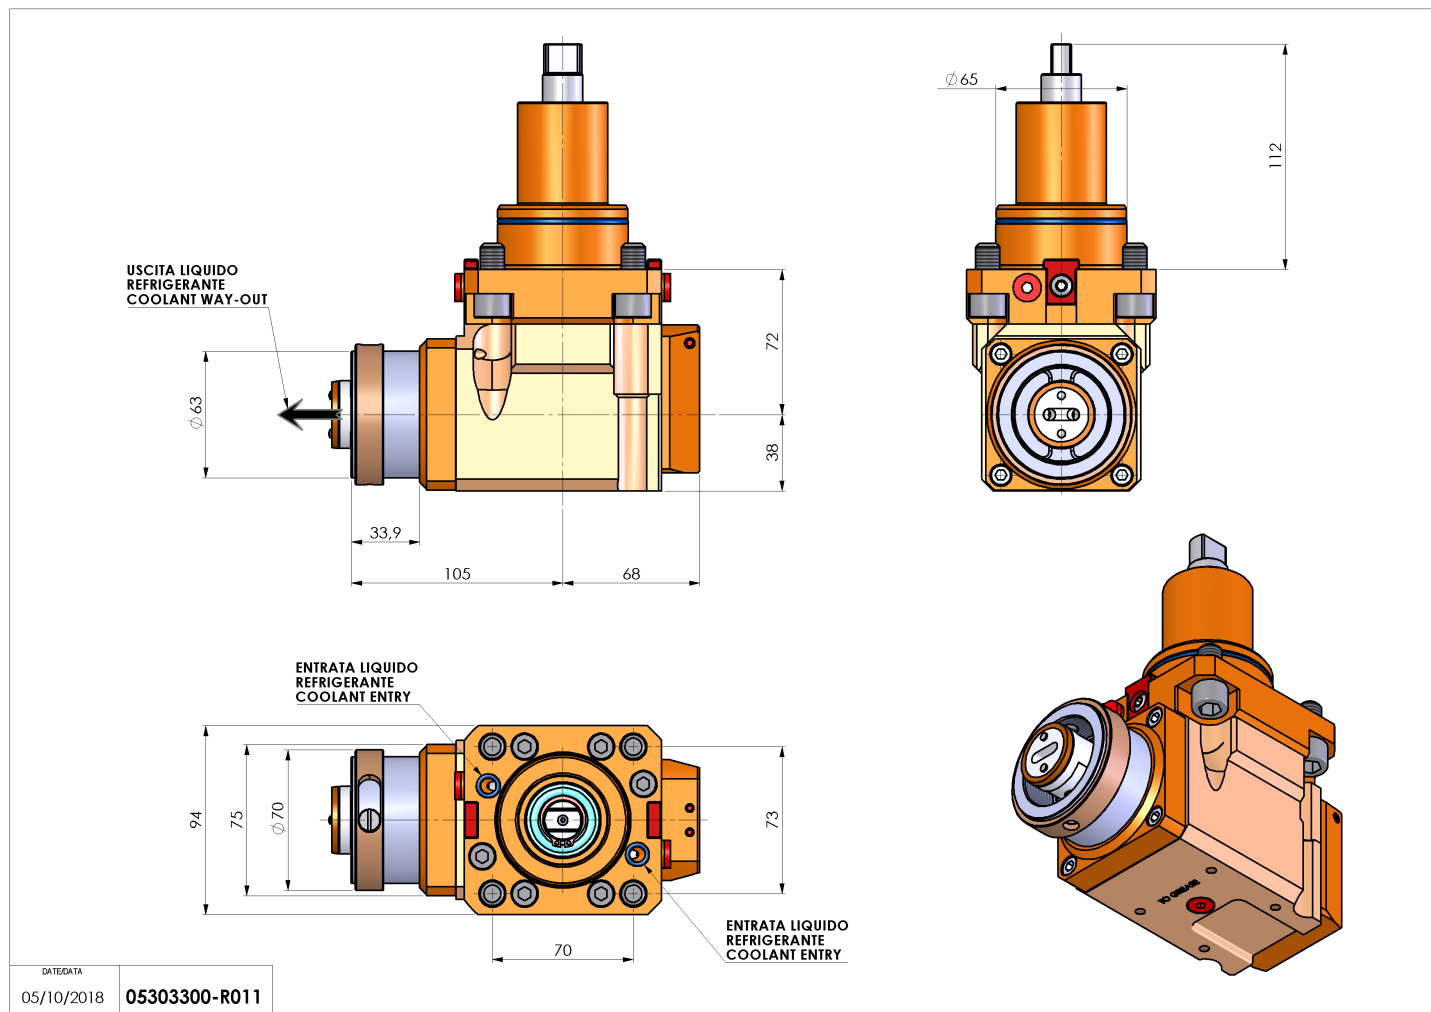

## 05303300 - LT-A BMT65 HSK63 LR RF H72

<b>Tipo</b>	LT-A Portautensili angolare a 90°
<b>Attacco</b>	BMT 65
<b>Uscita utensile</b>	Uscita cambio rapido HSK63
<b>Raffreddamento</b>	Refrigerazione interna
<b>Senso di rotazione</b>	r1  r2
<b>Velocità max [1/min]</b>	6000
<b>Coppia max [Nm]</b>	63
<b>Rapporto</b>	1:1
<b>H [mm]</b>	72
<b>H1 [mm]</b>	38
<b>Accessori</b>	N.D.
<b>Note</b>	N.D.
<b>Note per il montaggio</b>	Può avere delle limitazioni per alcune installazioni

Verificare sempre gli ingombri del portautensile in torretta

DATE/DATE  
05/10/2018 05303300-R011

Salvo modifiche tecniche