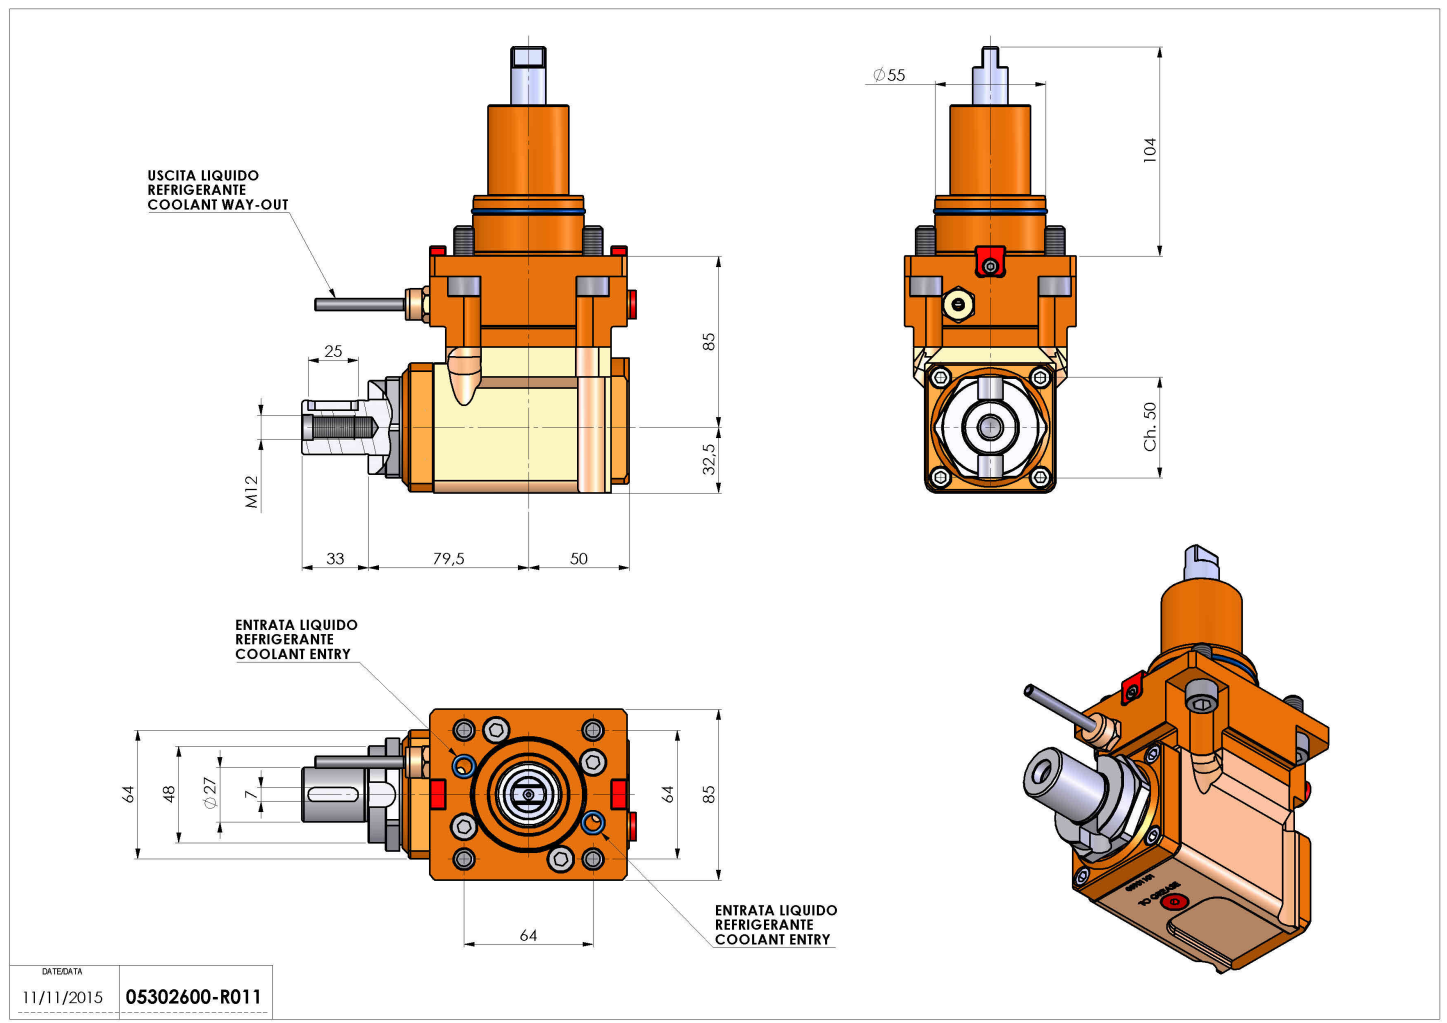

05302600 - LT-A BMT55 DIN138-27 H85

Tipo	LT-A Portautensili angolare a 90°
Attacco	BMT 55
Uscita utensile	Portafrese DIN138 27
Raffreddamento	Refrigerazione esterna
Senso di rotazione	r1 ↺ r2 ↻
Velocità max [1/min]	6000
Coppia max [Nm]	40
Rapporto	1:1
H [mm]	85
H1 [mm]	32,5
Accessori	N.D.
Note	N.D.
Note per il montaggio	Può avere delle limitazioni per alcune installazioni

Verificare sempre gli ingombri del portautensile in torretta

DATE/DATE	11/11/2015
	05302600-R011

Salvo modifiche tecniche