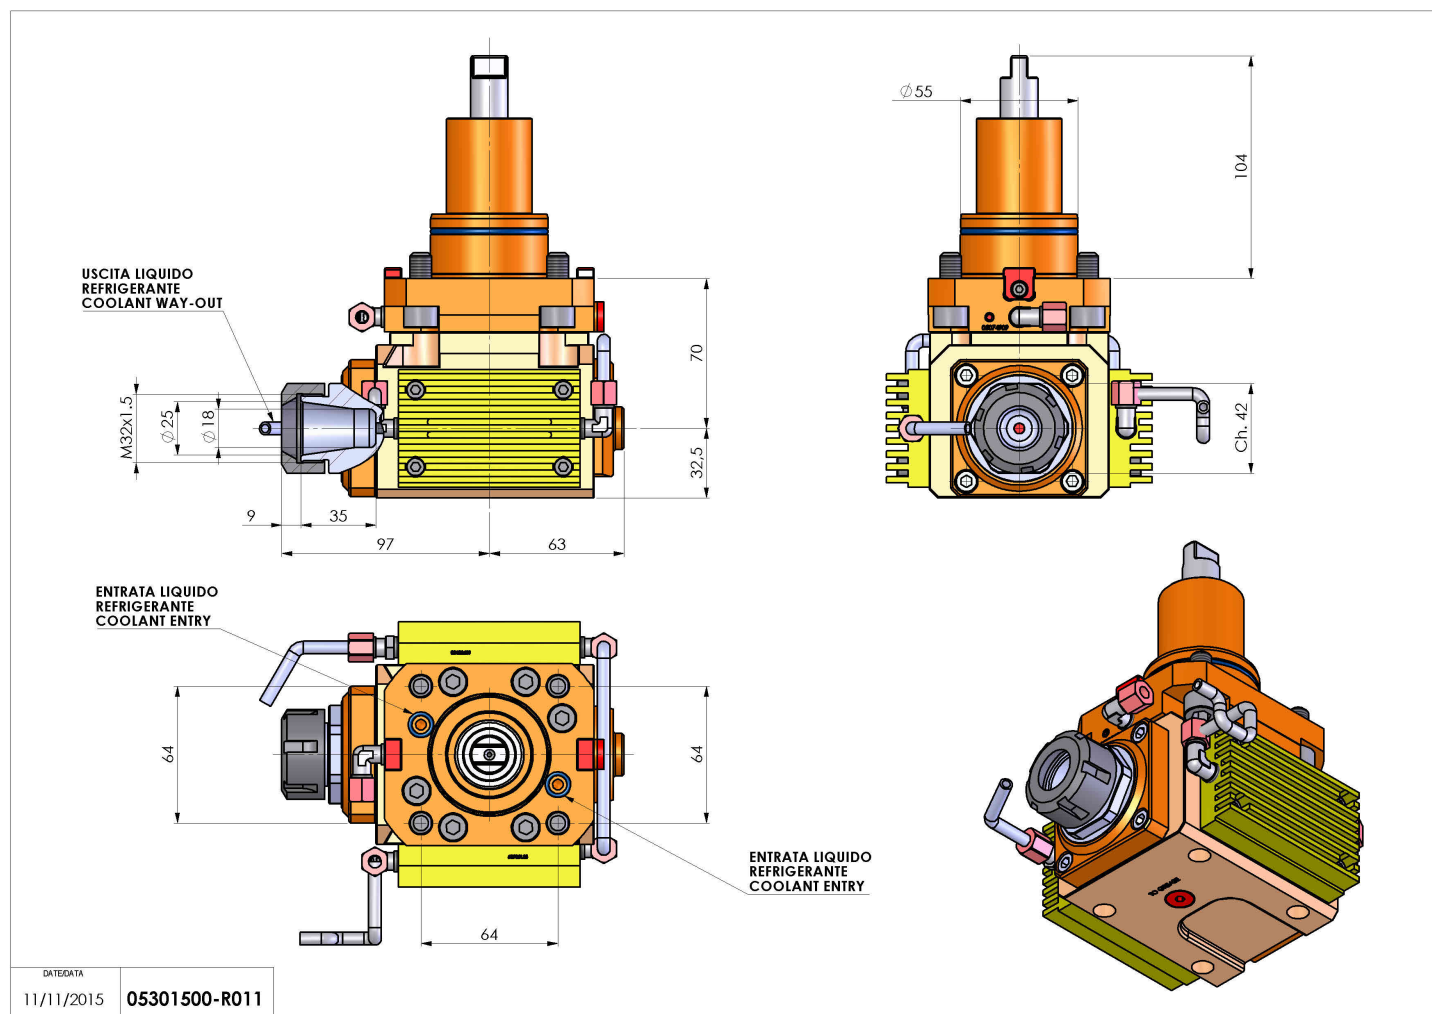

05301500 - LT-A BMT55 ER25 1:2 KR H70

Tipo	LT-A Portautensili angolare a 90°
Attacco	BMT 55
Uscita utensile	Portapinza ER 25
Raffreddamento	Con kit di raffreddamento
Senso di rotazione	r1  r2 
Velocità max [1/min]	in 6000 / out 12000
Coppia max [Nm]	in 60 / out 30
Rapporto	1:2
H [mm]	70
H1 [mm]	32,5
Accessori	N.D.
Note	N.D.
Note per il montaggio	Può avere delle limitazioni per alcune installazioni

Verificare sempre gli ingombri del portautensile in torretta

Salvo modifiche tecniche

DATE/DATE	05301500-R011
11/11/2015	