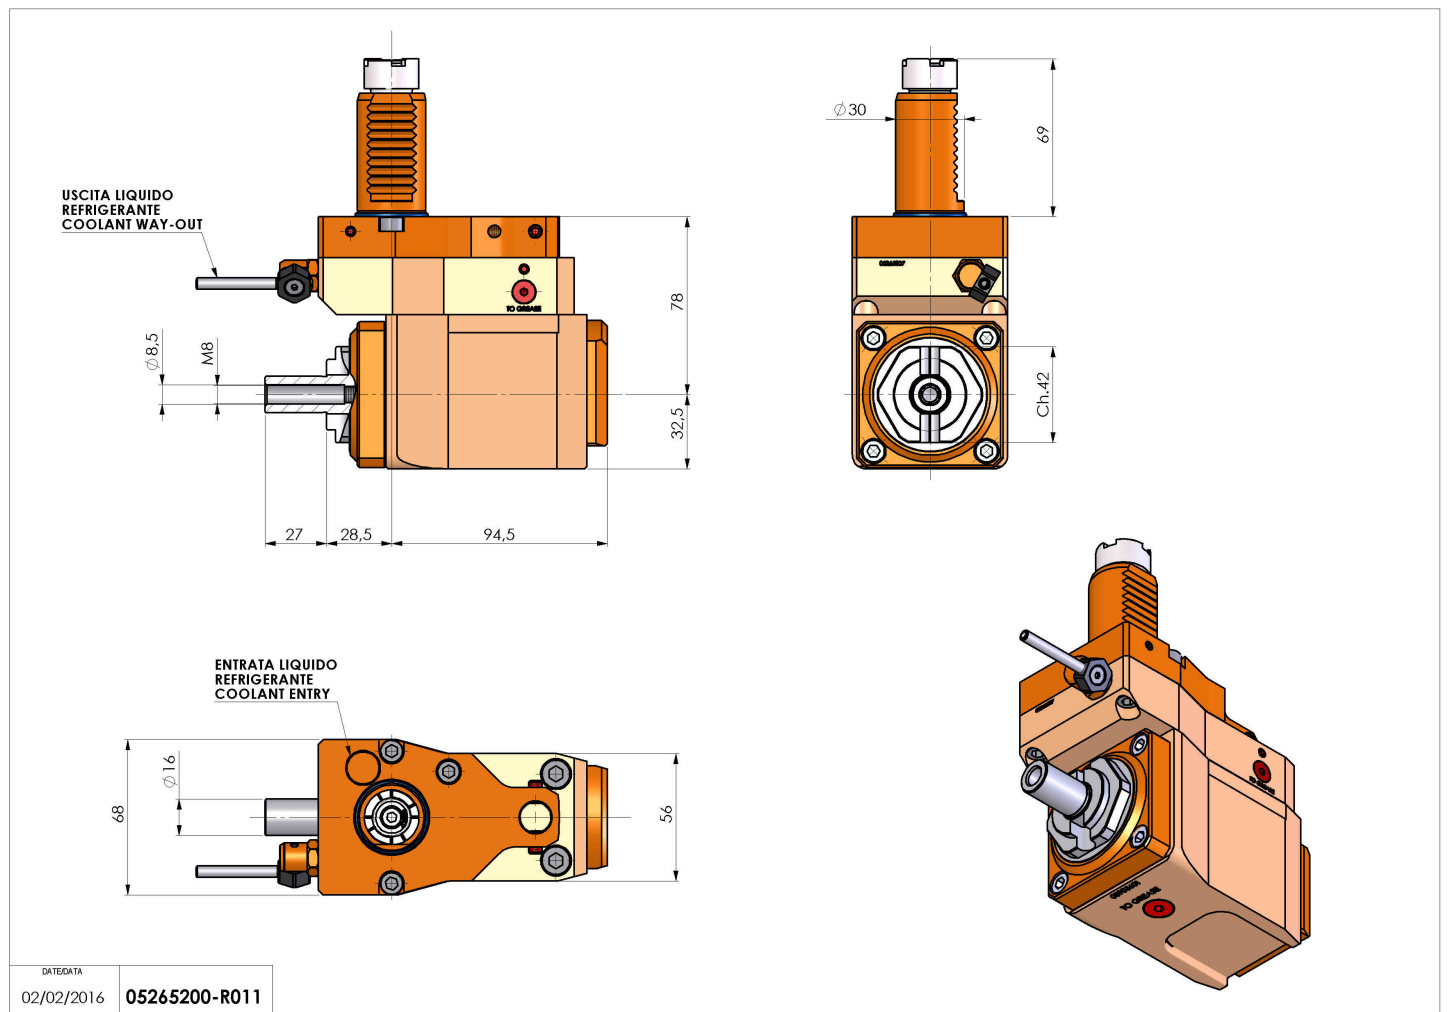

# 05265200 - LT-A VDI30 DIN138-16 OFR H780K

<b>Tipo</b>	LT-A OFS Portautensili angolare offset a 90°
<b>Attacco</b>	VDI 30
<b>Uscita utensile</b>	Portafrese DIN138 16
<b>Raffreddamento</b>	Refrigerazione esterna
<b>Senso di rotazione</b>	r1 ↺ r2 ↻
<b>Velocità max [1/min]</b>	6000
<b>Coppia max [Nm]</b>	25
<b>Rapporto</b>	1:1
<b>H [mm]</b>	78
<b>H1 [mm]</b>	32,5
<b>Accessori</b>	N.D.
<b>Note</b>	N.D.

**Note per il montaggio** Può avere delle limitazioni per alcune installazioni

**ATTENZIONE: VERIFICARE L'ORIENTAMENTO DELLA DENTATURA VDI**

Verificare sempre gli ingombri del portautensile in torretta

DATE/ATA	02/02/2016	05265200-R011
----------	------------	---------------