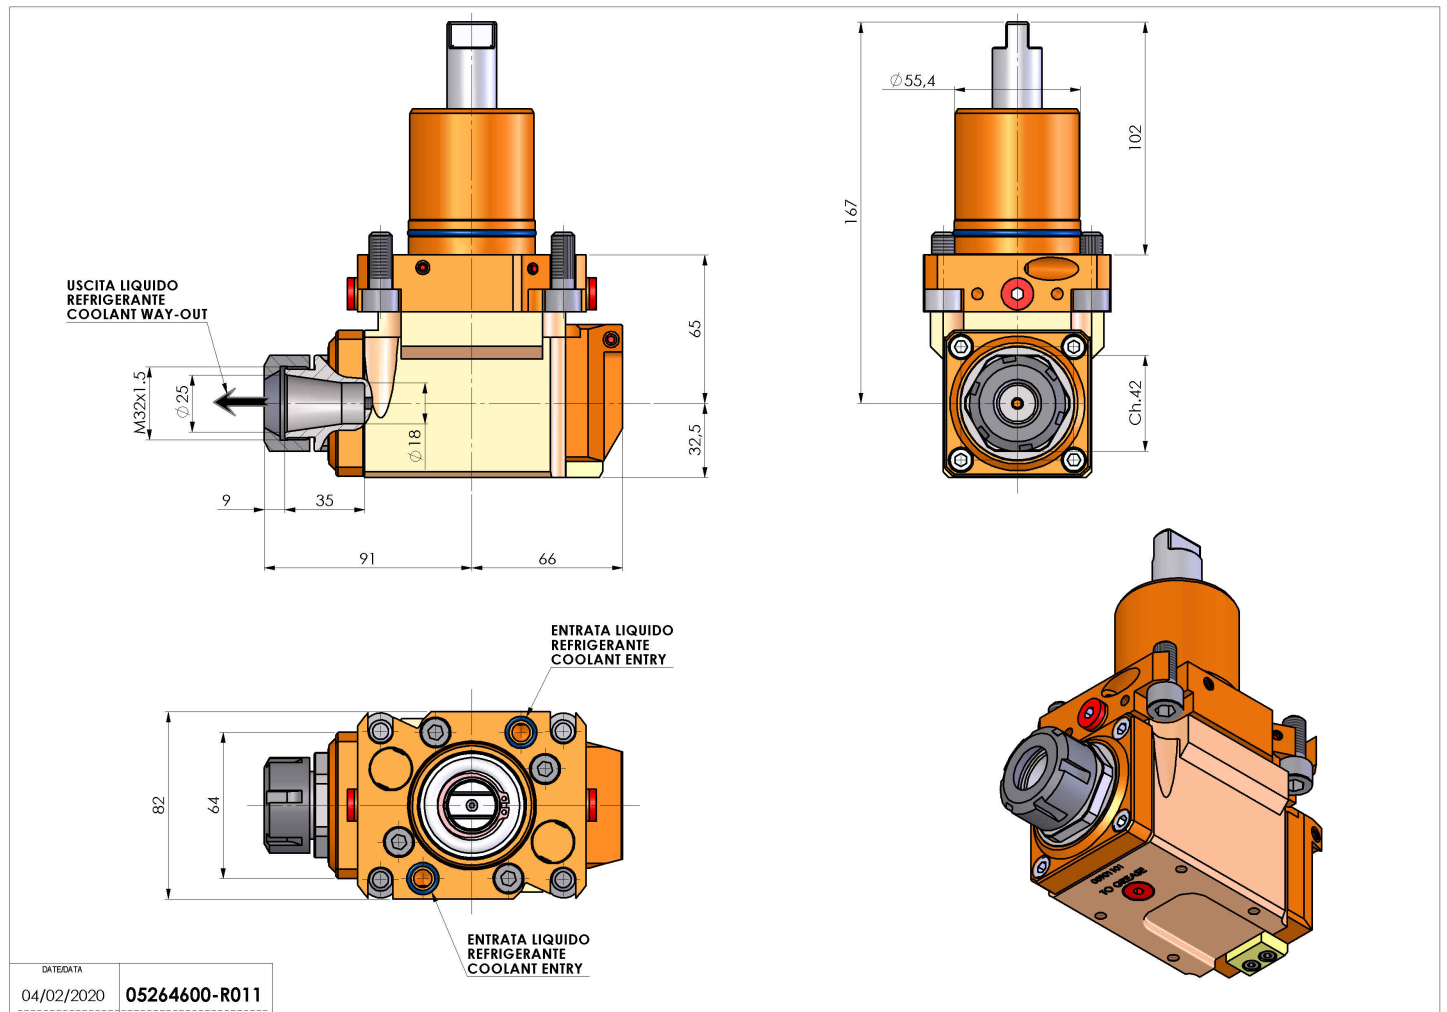

05264600 - LT-A D55,4 ER25 LR HRF H65

Tipo	LT-A Portautensili angolare a 90°
Attacco	GAMBO CILINDRICO 55,4
Uscita utensile	Portapinza ER 25
Raffreddamento	Refrigerazione interna HP
Senso di rotazione	r1 r2
Velocità max [1/min]	6000
Coppia max [Nm]	40
Rapporto	1:1
H [mm]	65
H1 [mm]	32.5
Pressione max [bar]	80
Accessori	N.D.
Note	N.D.
Note per il montaggio	Può avere delle limitazioni per alcune installazioni

Verificare sempre gli ingombri del portautensile in torretta

DATE/DATE: 04/02/2020 **05264600-R011**

Salvo modifiche tecniche