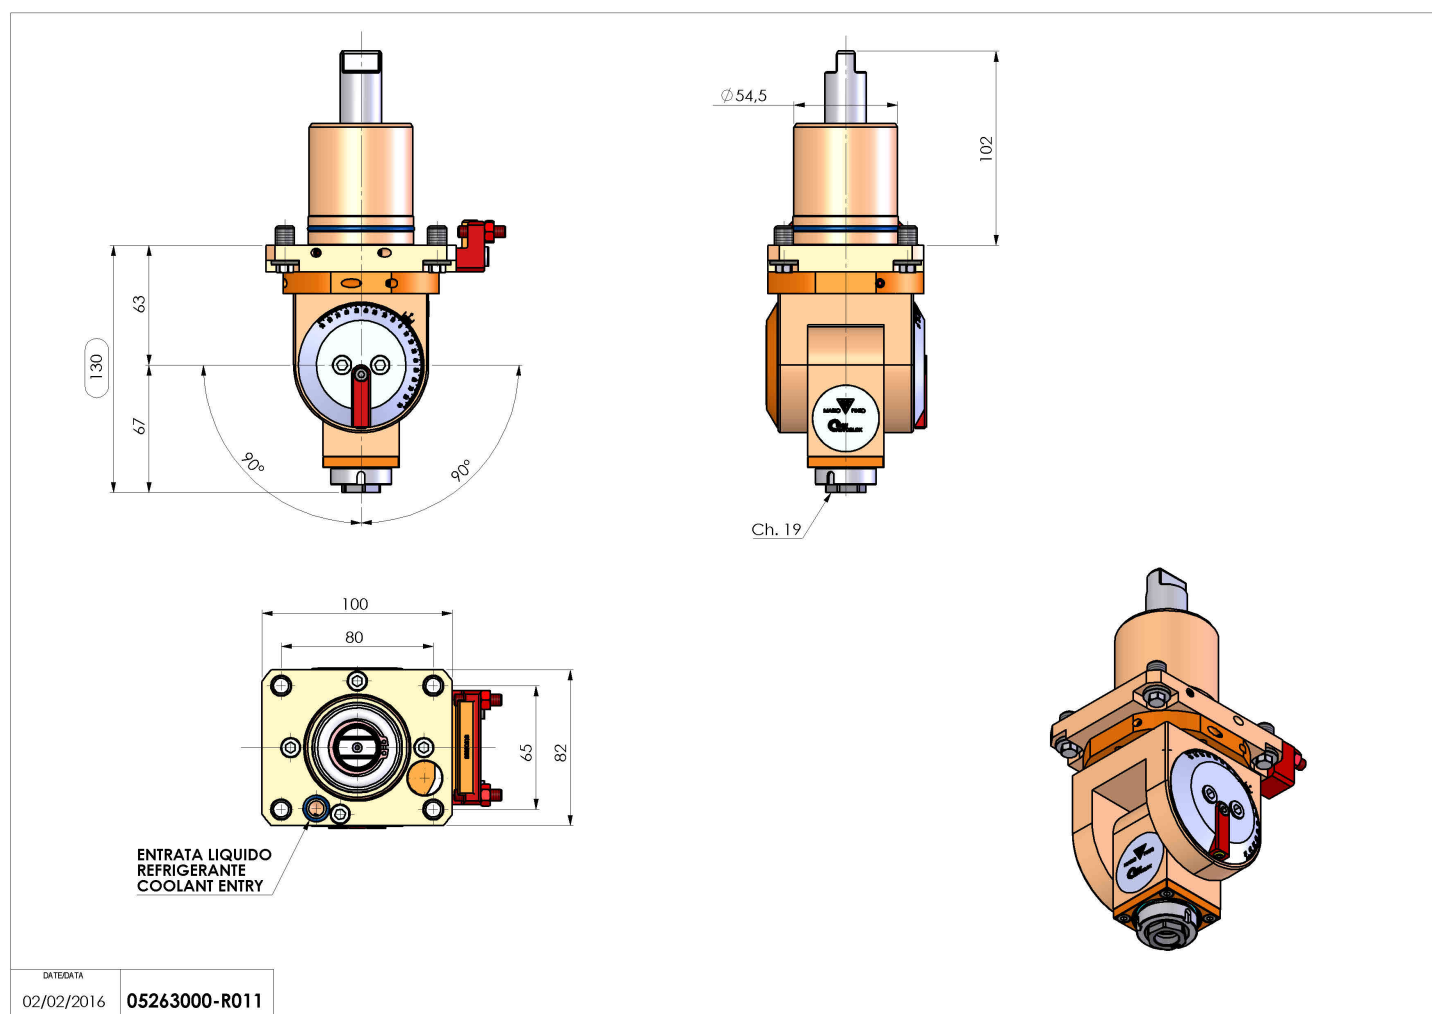

05263000 - LT-T D55,4 ER16F H63-130 OK

Tipo	LT-T Portautensili tiltabile
Attacco	GAMBO CILINDRICO 55,4
Uscita utensile	Portapinza ER 16 F - ghiera interna
Raffreddamento	Refrigerazione esterna
Senso di rotazione	r1  r2 
Velocità max [1/min]	6000
Coppia max [Nm]	10
Rapporto	1:1
H [mm]	63-132
Accessori	N.D.
Note	N.D.
Note per il montaggio	Può avere delle limitazioni per alcune installazioni

Verificare sempre gli ingombri del portautensile in torretta

Salvo modifiche tecniche

DATE/ATA
02/02/2016 05263000-R011