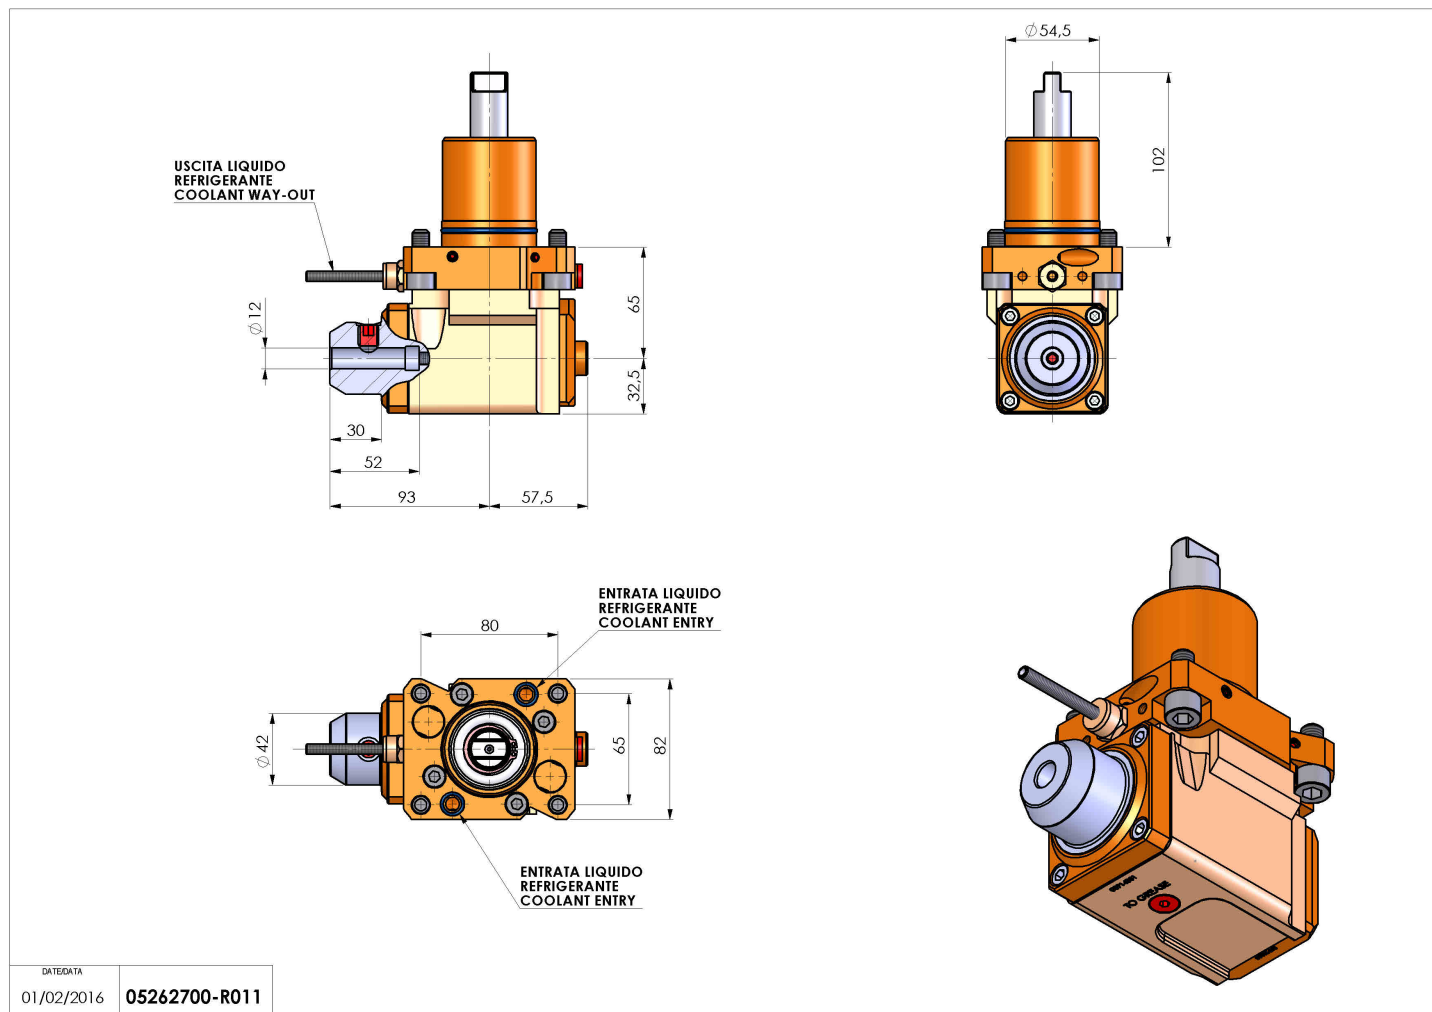

## 05262700 - LT-A D55.4 WELDON-12 LR H65 OK

<b>Tipo</b>	LT-A Portautensili angolare a 90°
<b>Attacco</b>	GAMBO CILINDRICO 55,4
<b>Uscita utensile</b>	Uscita Weldon 12 DIN1835B
<b>Raffreddamento</b>	Refrigerazione esterna
<b>Senso di rotazione</b>	r1  r2 
<b>Velocità max [1/min]</b>	6000
<b>Coppia max [Nm]</b>	40
<b>Rapporto</b>	1:1
<b>H [mm]</b>	65
<b>H1 [mm]</b>	32,5
<b>Accessori</b>	N.D.
<b>Note</b>	N.D.
<b>Note per il montaggio</b>	Può avere delle limitazioni per alcune installazioni

Verificare sempre gli ingombri del portautensile in torretta

Salvo modifiche tecniche

DATE/DATE	01/02/2016	05262700-R011
-----------	------------	---------------