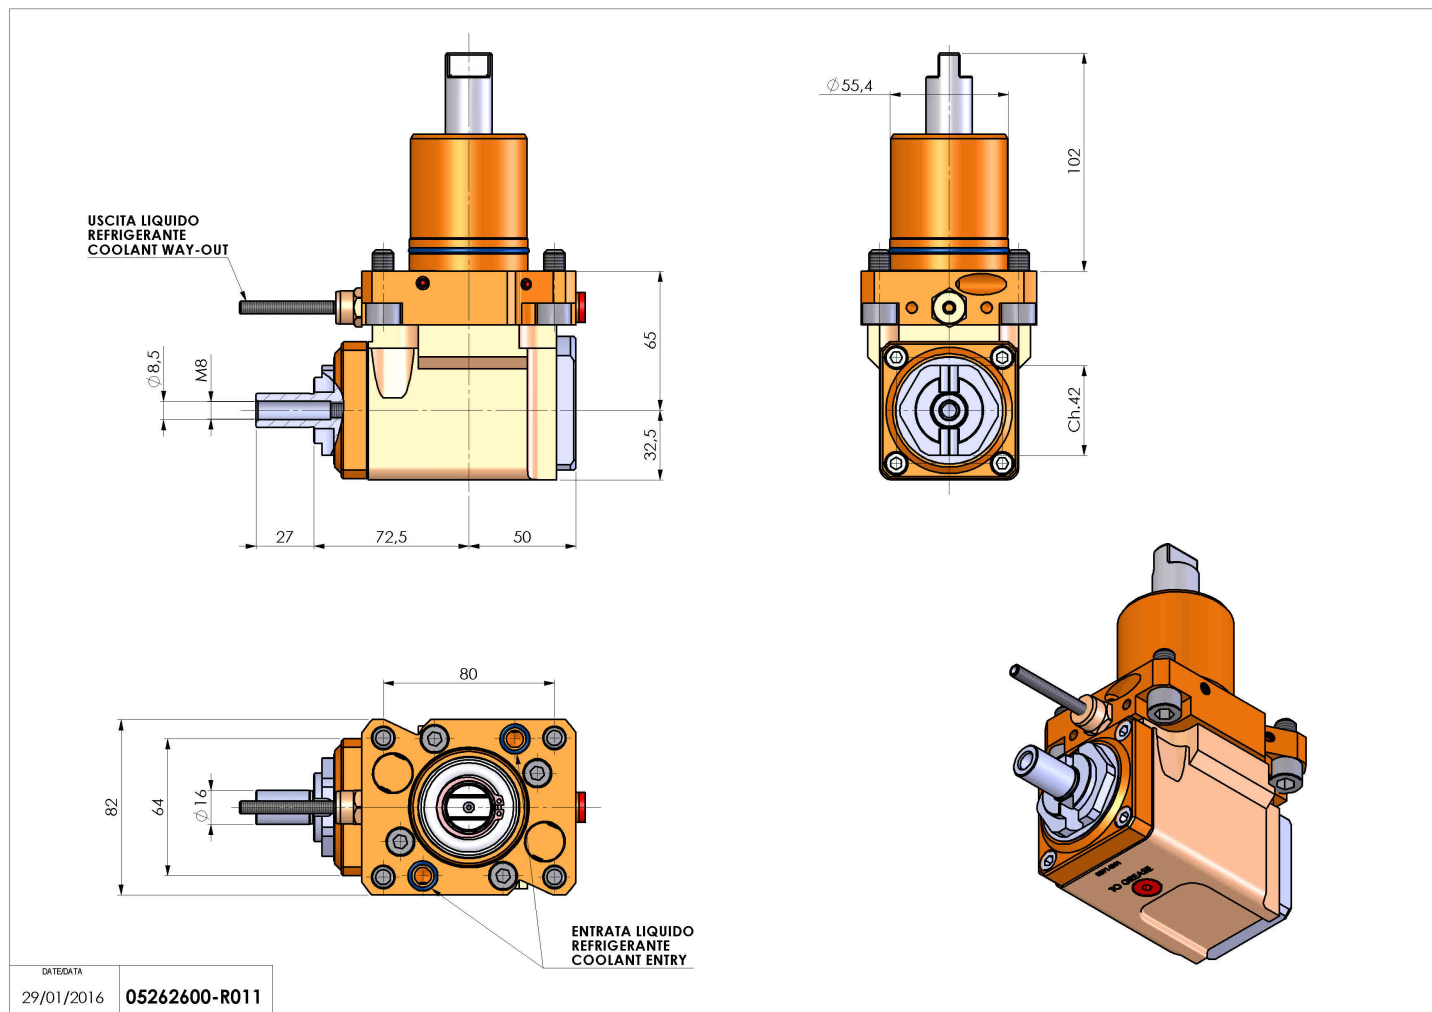

05262600 - LT-A D55.4 DIN138-16 LR H65 OK

Tipo	LT-A Portautensili angolare a 90°
Attacco	GAMBO CILINDRICO 55,4
Uscita utensile	Portafrese DIN138 16
Raffreddamento	Refrigerazione esterna
Senso di rotazione	r1  r2 
Velocità max [1/min]	6000
Coppia max [Nm]	40
Rapporto	1:1
H [mm]	65
H1 [mm]	32,5
Accessori	N.D.
Note	N.D.
Note per il montaggio	Può avere delle limitazioni per alcune installazioni

Verificare sempre gli ingombri del portautensile in torretta

Salvo modifiche tecniche