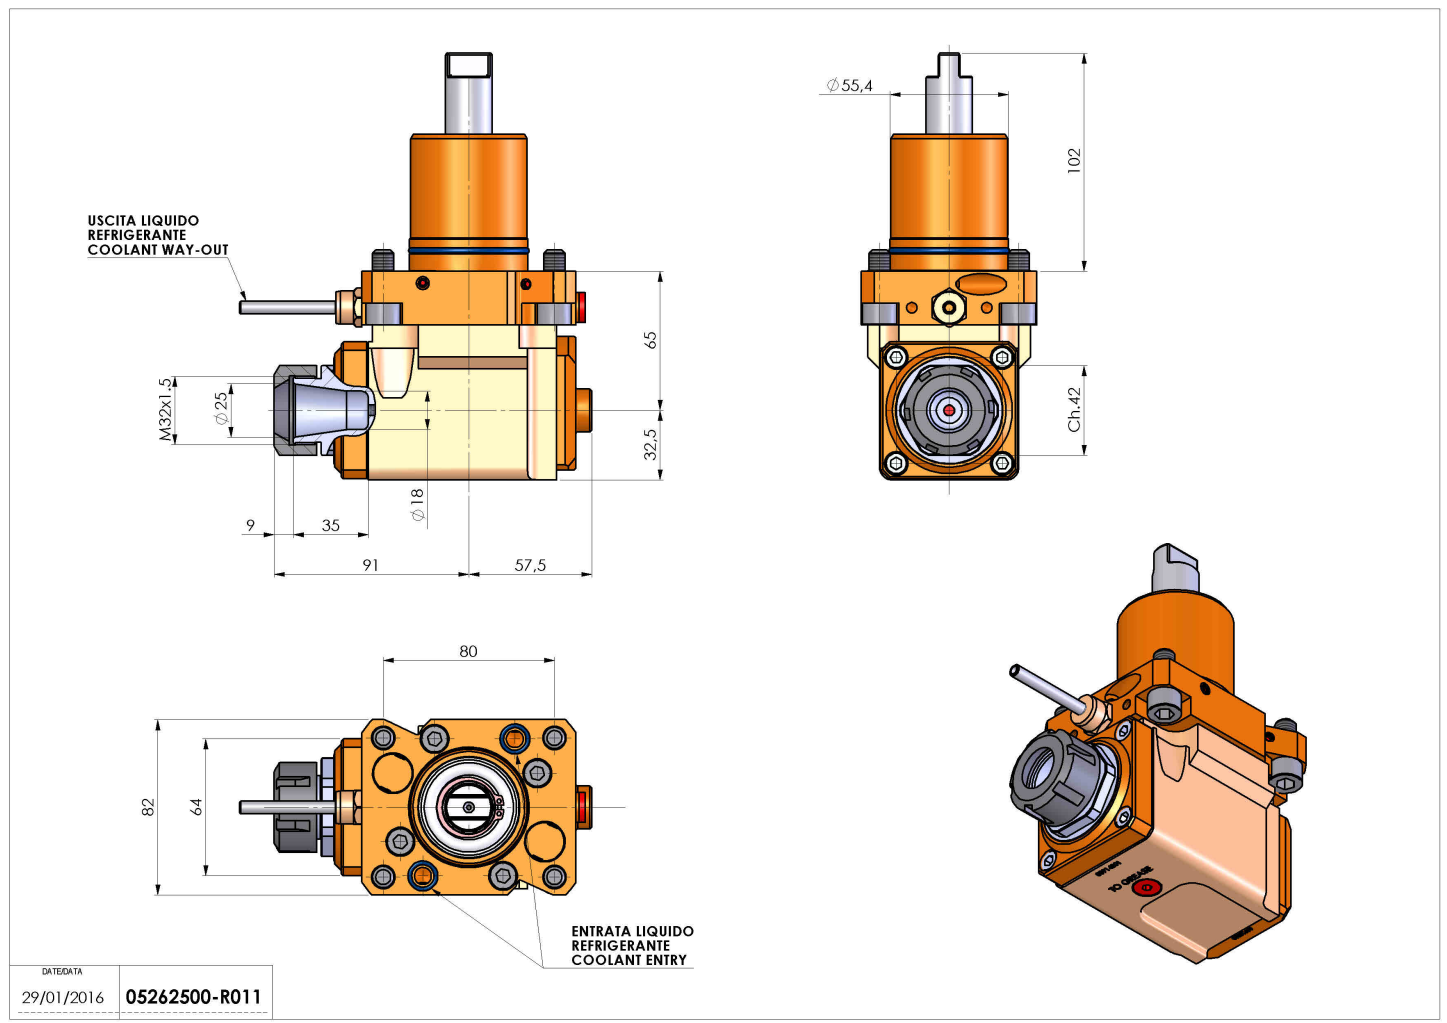

05262500 - LT-A D55.4 ER25 LR H65 OK

Tipo	LT-A Portautensili angolare a 90°
Attacco	GAMBO CILINDRICO 55,4
Uscita utensile	Portapinza ER 25
Raffreddamento	Refrigerazione esterna
Senso di rotazione	r1 r2
Velocità max [1/min]	6000
Coppia max [Nm]	40
Rapporto	1:1
H [mm]	65
H1 [mm]	32,5
Accessori	N.D.
Note	N.D.
Note per il montaggio	Può avere delle limitazioni per alcune installazioni

Verificare sempre gli ingombri del portautensile in torretta

Salvo modifiche tecniche