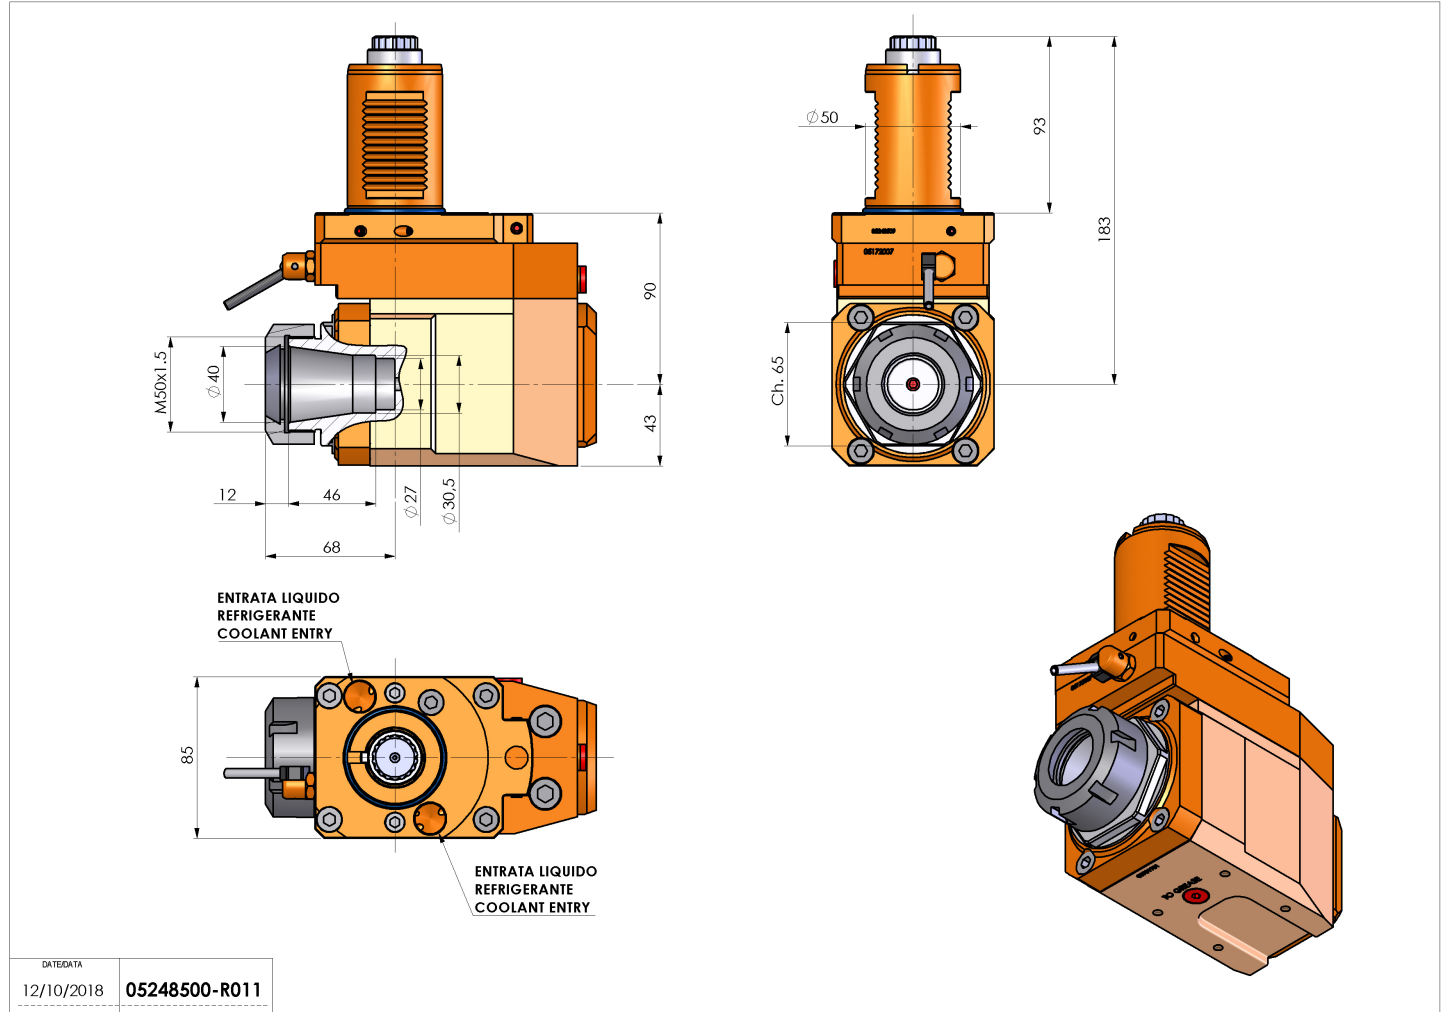

05248500 - LT-A VDI50 ER40 OFS LR H90

Tipo	LT-A OFS Portautensili angolare offset a 90°
Attacco	VDI 50
Uscita utensile	Portapinza ER 40
Raffreddamento	Refrigerazione esterna
Senso di rotazione	r1 r2
Velocità max [1/min]	6000
Coppia max [Nm]	50
Rapporto	1:1
H [mm]	90
H1 [mm]	43
Accessori	N.D.
Note	N.D.

Note per il montaggio Può avere delle limitazioni per alcune installazioni

ATTENZIONE: VERIFICARE L'ORIENTAMENTO DELLA DENTATURA VDI

Verificare sempre gli ingombri del portautensile in torretta

DATE/ATA	12/10/2018	05248500-R011
----------	------------	---------------