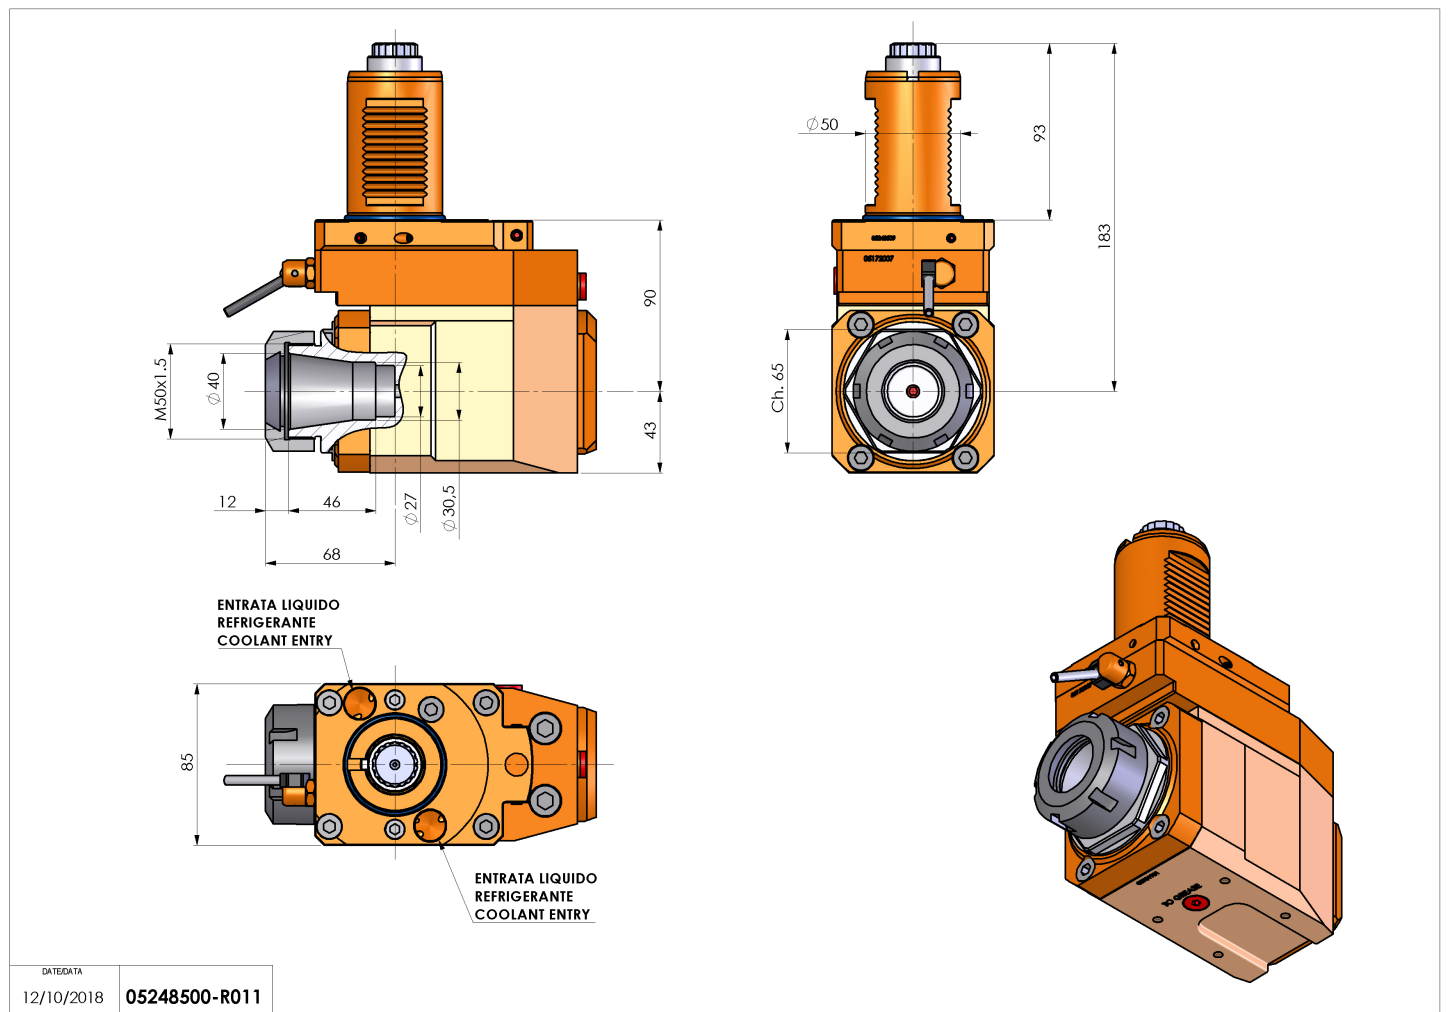

05248500 - LT-A VDI50 ER40 OFS LR H90

Tipo	LT-A OFS Portautensili angolare offset a 90°
Attacco	VDI 50
Uscita utensile	Portapinza ER 40
Raffreddamento	Refrigerazione esterna
Senso di rotazione	r1  r2 
Velocità max [1/min]	6000
Coppia max [Nm]	50
Rapporto	1:1
H [mm]	90
H1 [mm]	43
Accessori	N.D.
Note	N.D.
Note per il montaggio	Può avere delle limitazioni per alcune installazioni

ATTENZIONE: VERIFICARE L'ORIENTAMENTO DELLA DENTATURA VDI

Verificare sempre gli ingombri del portautensile in torretta

DATE/ATA	12/10/2018	05248500-R011
----------	------------	---------------

Salvo modifiche tecniche