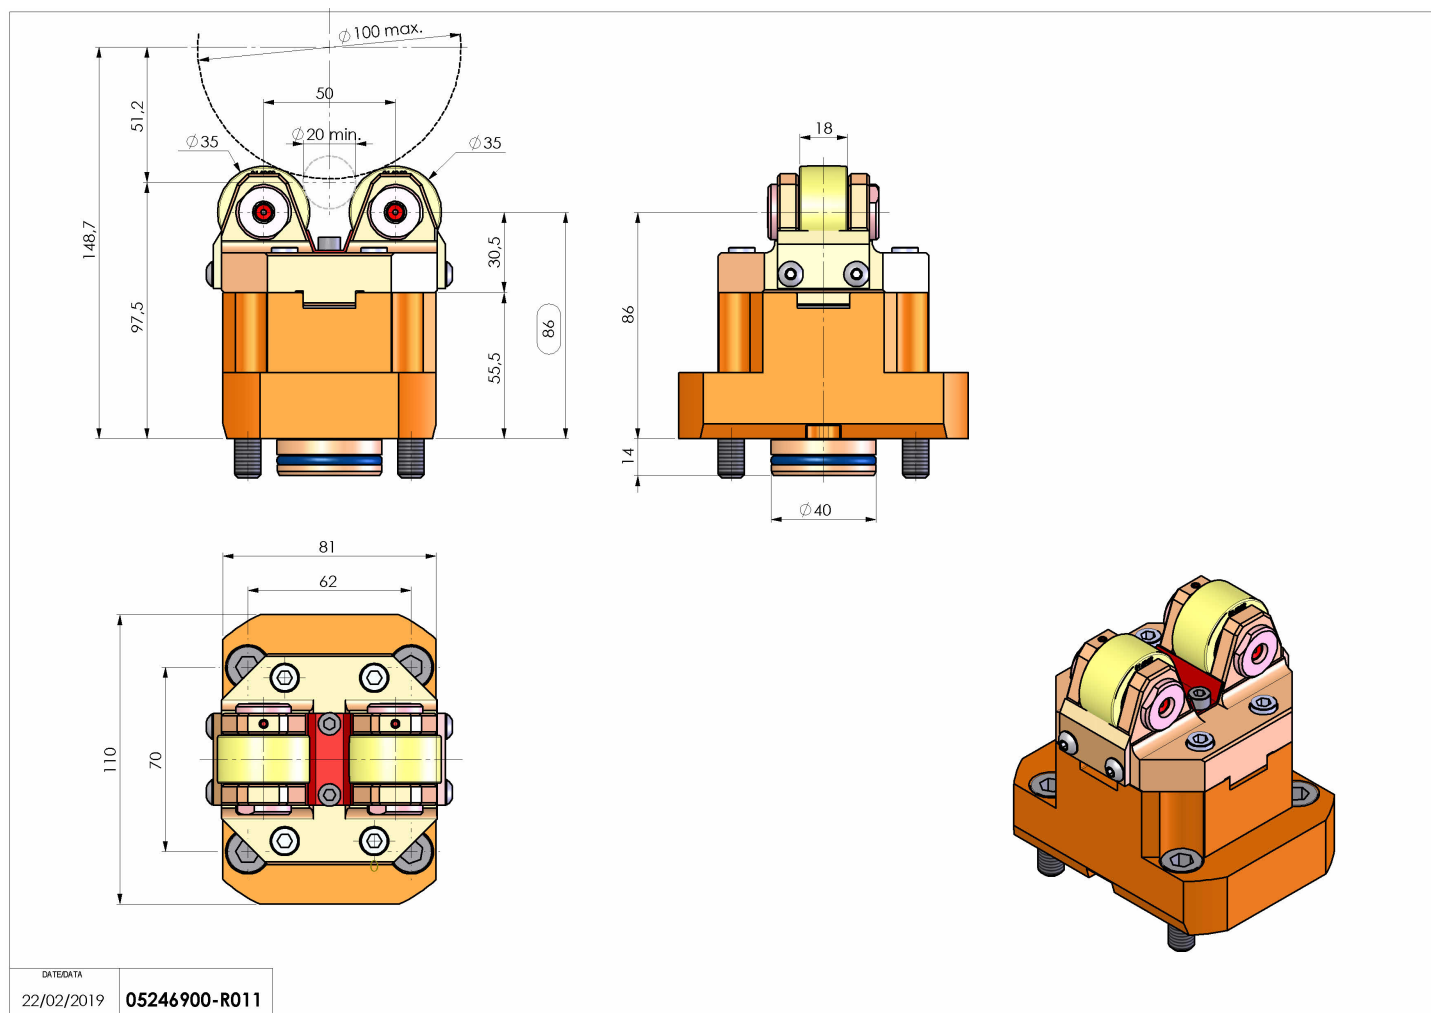

05246900 - SUPP ALB AX D20-100 D40 MS

Tipo	SHAFT SUPPORT Supporto alberi
Attacco	GAMBO CILINDRICO 40
Uscita utensile	Supporto albero Ø20-Ø100
Raffreddamento	N.D.
H [mm]	86
Ø Min [mm]	20
Ø Max [mm]	100
Accessori	N.D.
Note	N.D.
Note per il montaggio	Può avere delle limitazioni per alcune installazioni

Verificare sempre gli ingombri del portautensile in torretta

Salvo modifiche tecniche