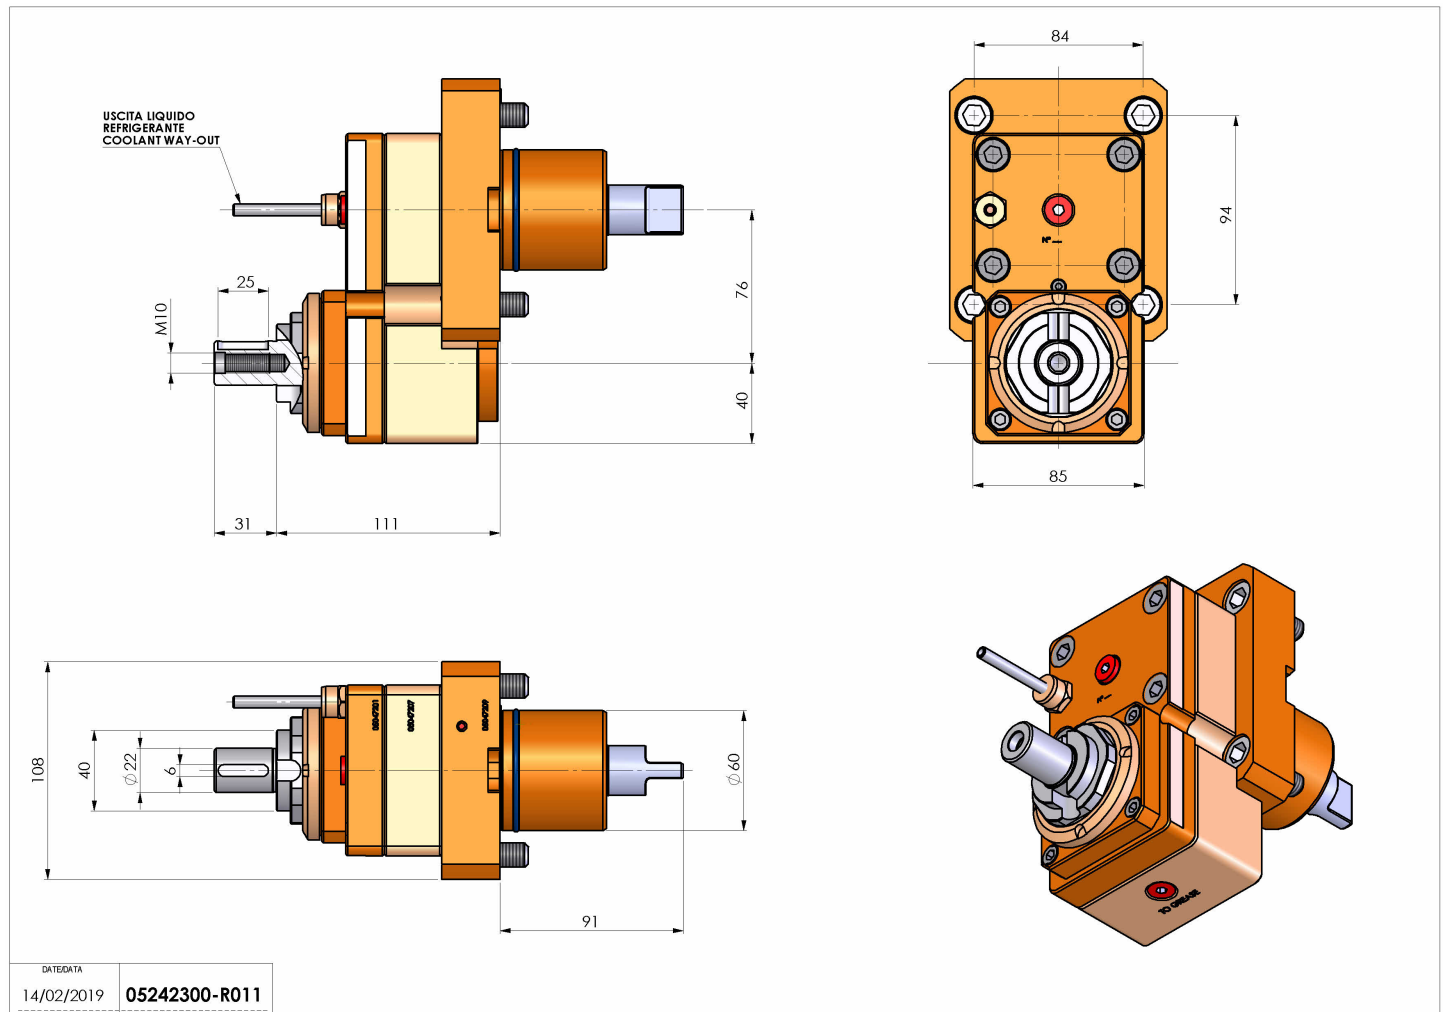

# 05242300 - LT-S D60 DIN138-22 OFS76 H111

<b>Tipo</b>	LT-S OFS Portautensili dritto offset
<b>Attacco</b>	GAMBO CILINDRICO 60
<b>Uscita utensile</b>	Portafrese DIN138 22
<b>Raffreddamento</b>	Refrigerazione esterna
<b>Offset [mm]</b>	76
<b>Senso di rotazione</b>	r1 ↻ r2 ↻
<b>Velocità max [1/min]</b>	6000
<b>Coppia max [Nm]</b>	63
<b>Rapporto</b>	1:1
<b>H [mm]</b>	111
<b>Accessori</b>	N.D.
<b>Note</b>	N.D.
<b>Note per il montaggio</b>	Può avere delle limitazioni per alcune installazioni

Verificare sempre gli ingombri del portautensile in torretta

Salvo modifiche tecniche