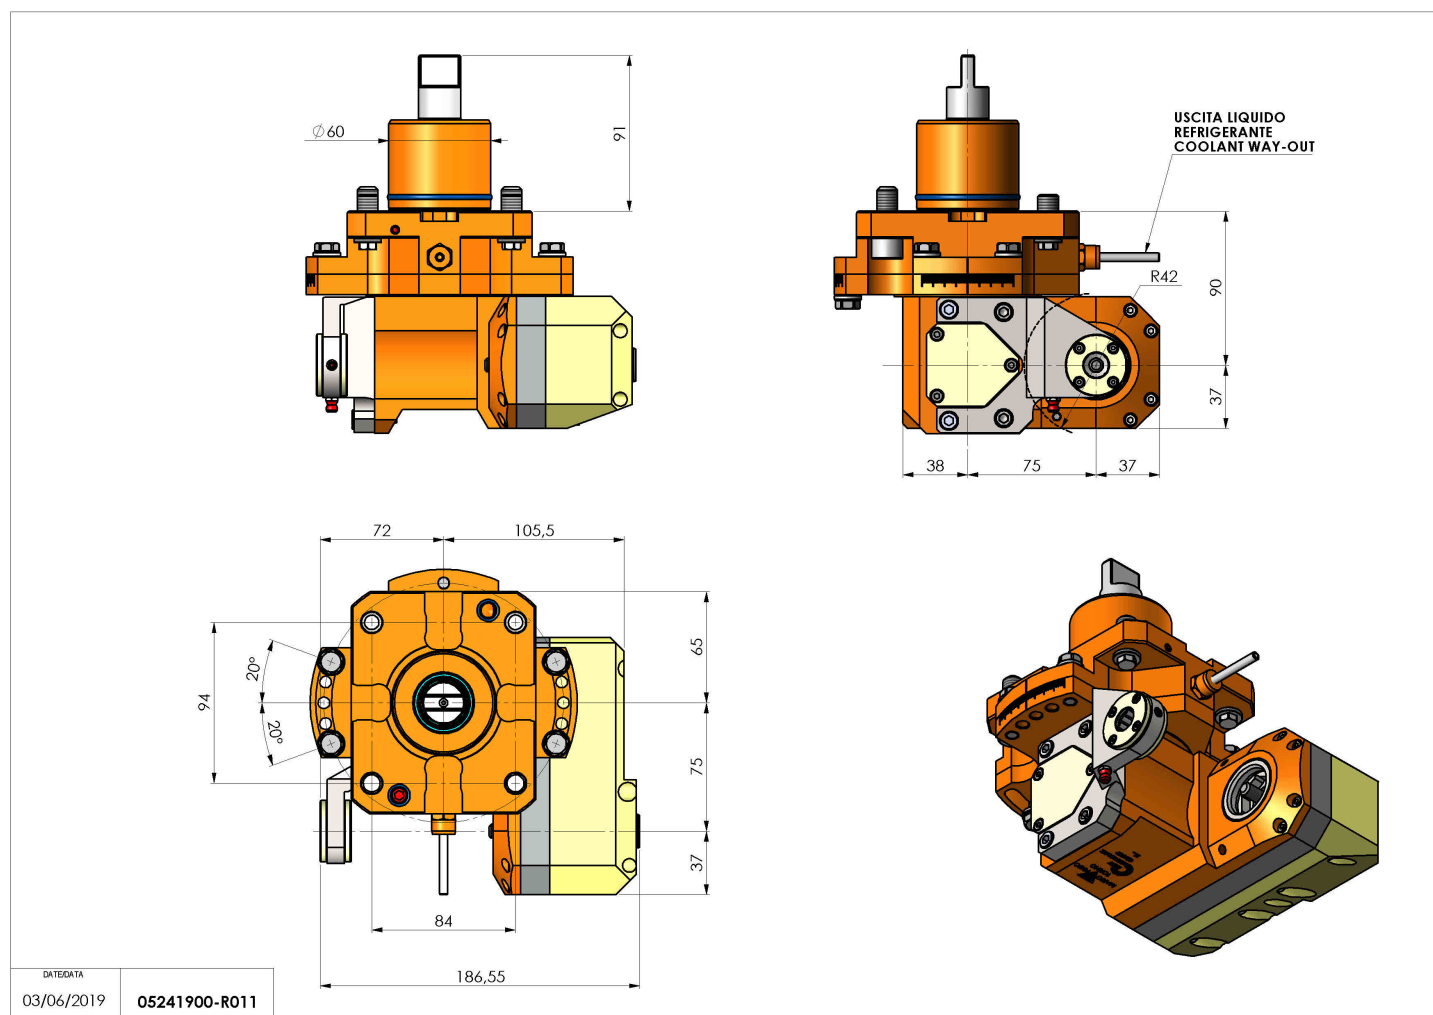

05241900 - LT-HOB-SAW D60 1:1 H90

Tipo	LT-HOB-SAW Portacreatore/Portafrese
Attacco	GAMBO CILINDRICO 60
Uscita utensile	Kit alberino Ø16-Ø22-Ø27
Raffreddamento	Refrigerazione esterna
Velocità max [1/min]	6000
Coppia max [Nm]	60
Rapporto	1:1
H [mm]	90
H1 [mm]	40
Accessori	N.D.
Note	N.D.
Note per il montaggio	Può avere delle limitazioni per alcune installazioni

Verificare sempre gli ingombri del portautensile in torretta

DATE/DATE
03/06/2019 05241900-R011

Salvo modifiche tecniche