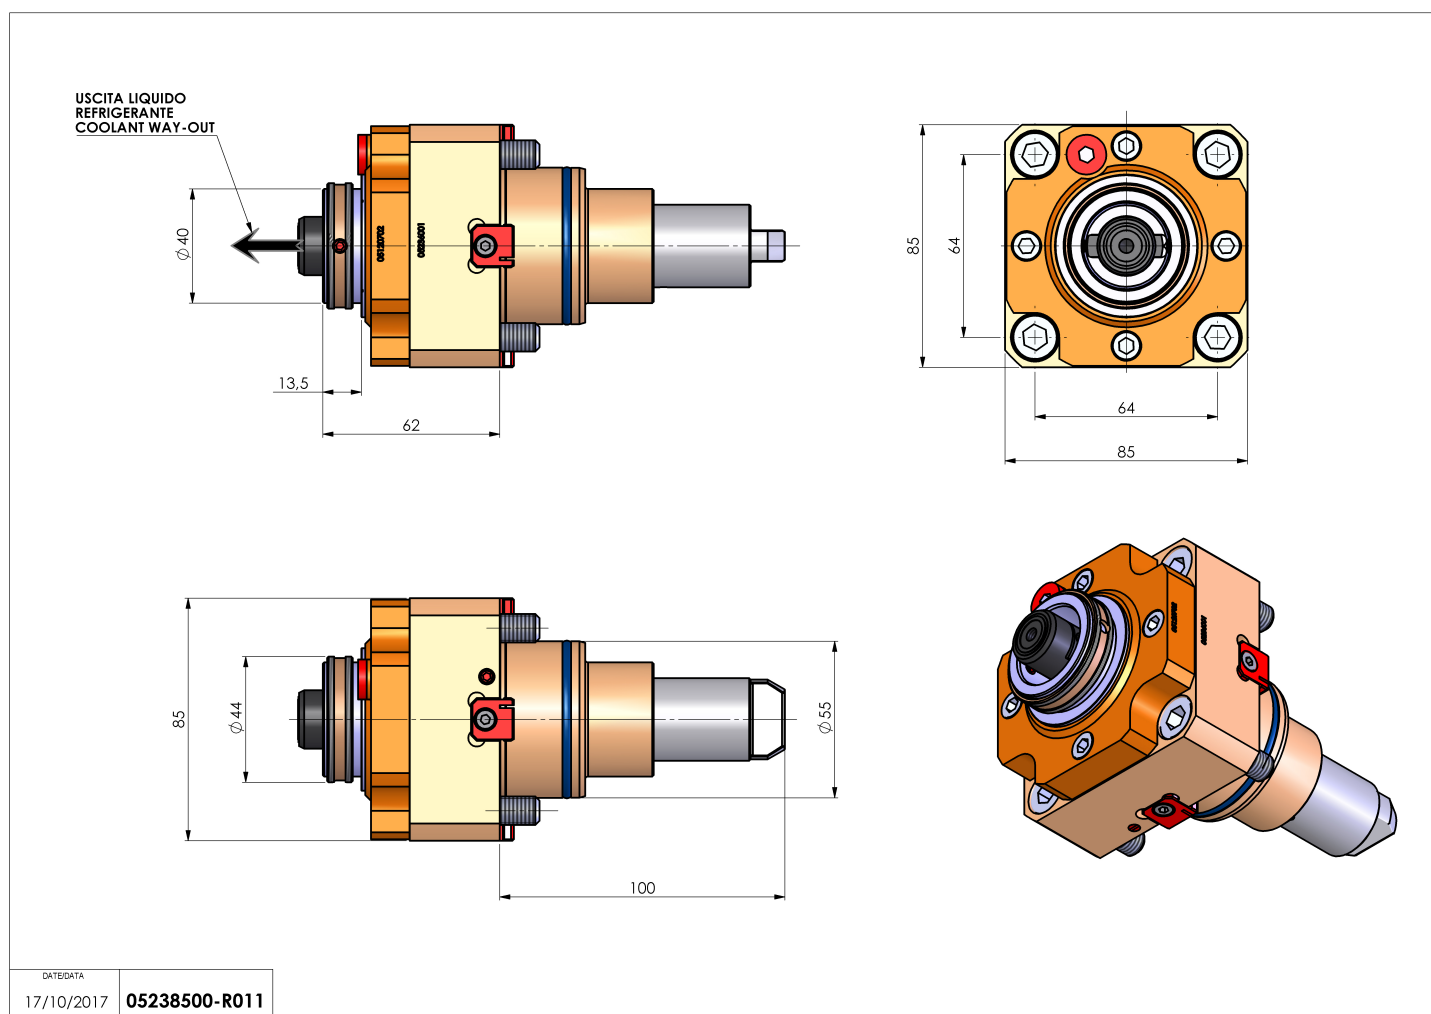

05238500 - LT-S BMT55EM4 HSK40 RF H62

Tipo	LT-S Portautensili dritto
Attacco	BMT 55 EM
Uscita utensile	Uscita cambio rapido HSK40
Raffreddamento	Refrigerazione interna
Senso di rotazione	r1  r2 
Velocità max [1/min]	6000
Coppia max [Nm]	60
Rapporto	1:1
H [mm]	62
Accessori	N.D.
Note	N.D.
Note per il montaggio	Può avere delle limitazioni per alcune installazioni

Verificare sempre gli ingombri del portautensile in torretta

Salvo modifiche tecniche

DATE/DATE	05238500-R011
17/10/2017	