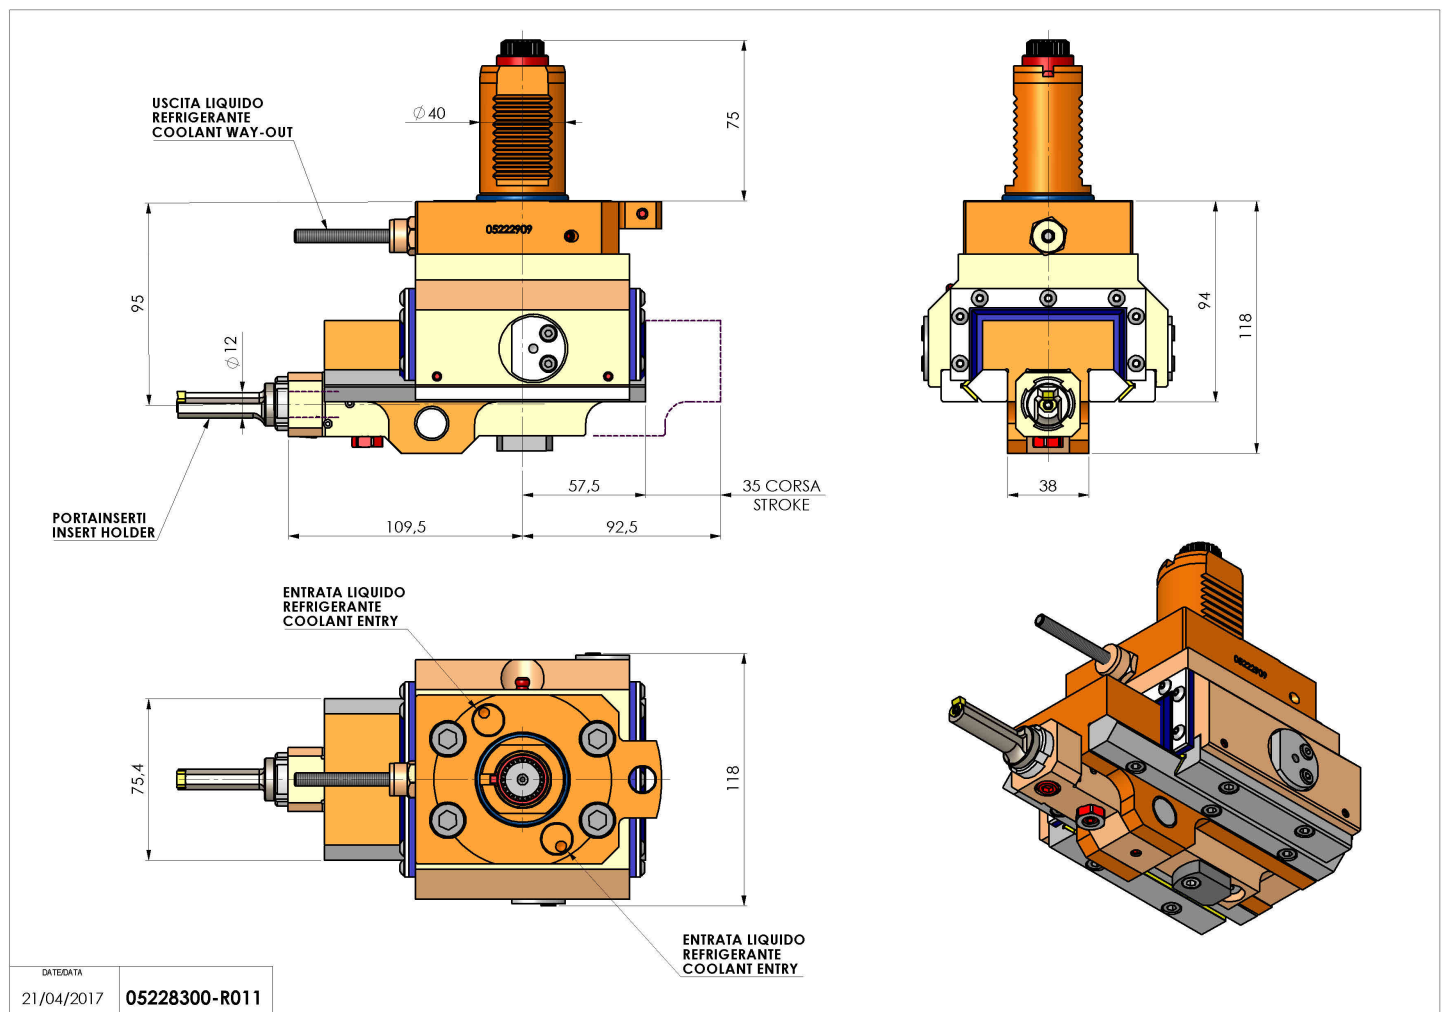

# 05228300 - LT-A ST35VDI40 C12LR H95 Y5480

<b>Tipo</b>	LT-A ST Portautensili stozzatore a 90°
<b>Attacco</b>	VDI 40
<b>Uscita utensile</b>	Diametro utensile 12
<b>Raffreddamento</b>	Refrigerazione esterna
<b>Velocità max [1/min]</b>	700
<b>Coppia max [Nm]</b>	17,5
<b>Rapporto</b>	1:1
<b>Correzione asse Y</b>	SI
<b>Spinta avanzamento [N]</b>	1000
<b>Corsa [mm]</b>	35
<b>Corsa utile [mm]</b>	30
<b>H [mm]</b>	95
<b>Accessori</b>	N.D.
<b>Note</b>	N.D.
<b>Note per il montaggio</b>	Può avere delle limitazioni per alcune installazioni

### ATTENZIONE: VERIFICARE L'ORIENTAMENTO DELLA DENTATURA VDI

Verificare sempre gli ingombri del portautensile in torretta

Salvo modifiche tecniche