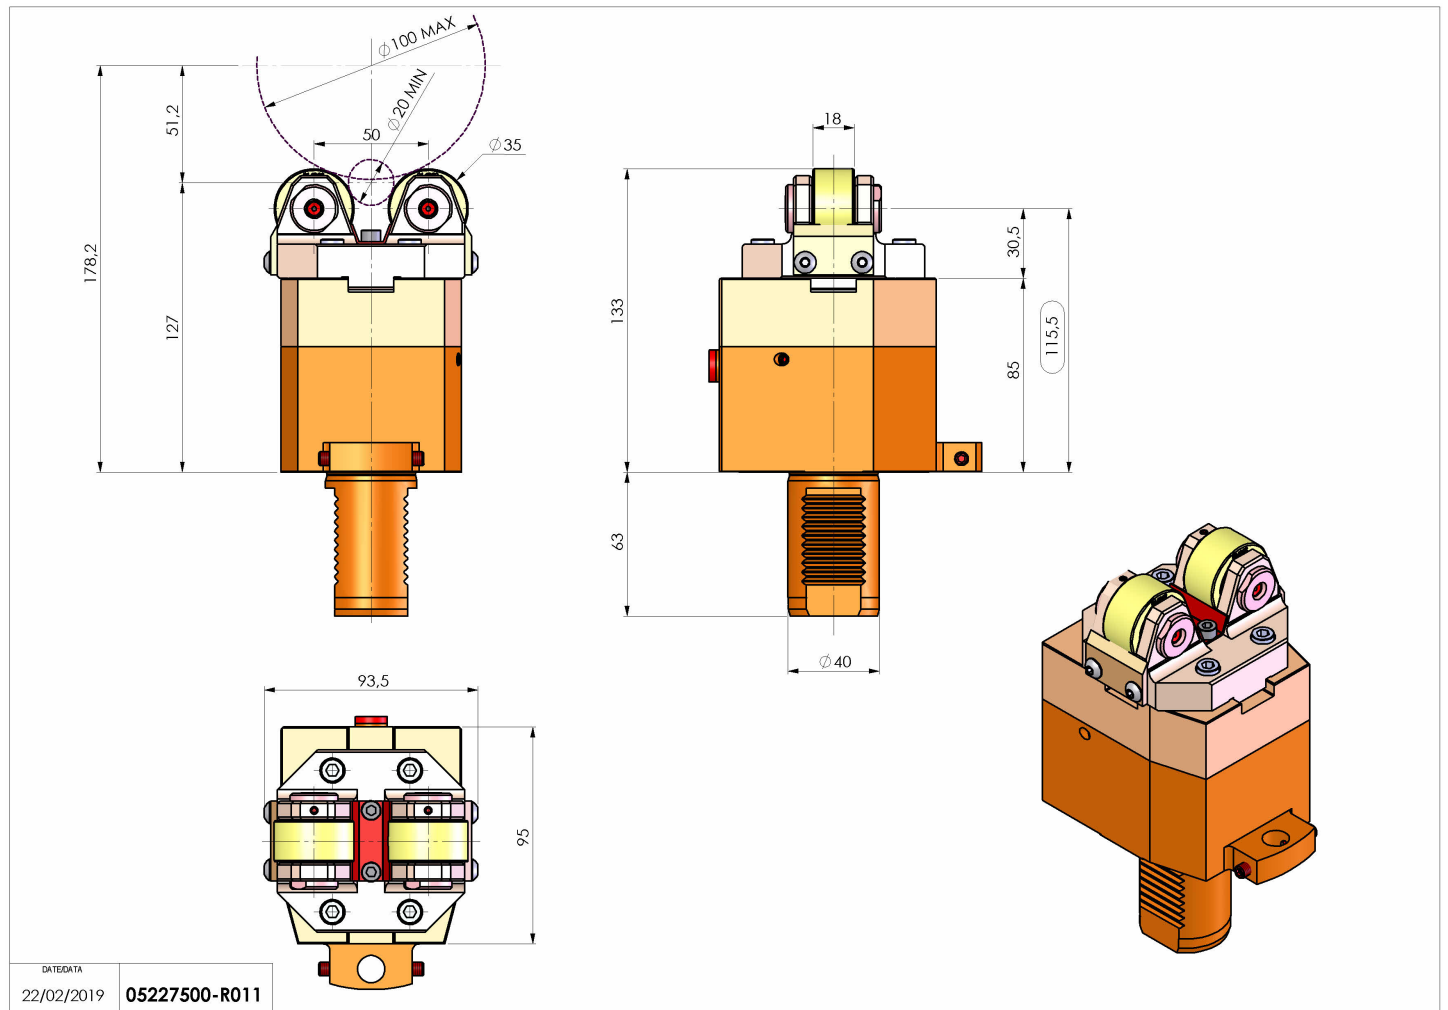

05227500 - SUPP ALB VDI40 20-100 5480 SA

Tipo	SHAFT SUPPORT Supporto alberi
Attacco	VDI 40
Uscita utensile	Supporto albero Ø20-Ø100
Raffreddamento	N.D.
H [mm]	115,5
Ø Min [mm]	20
Ø Max [mm]	100
Accessori	N.D.
Note	N.D.
Note per il montaggio	Può avere delle limitazioni per alcune installazioni

ATTENZIONE: VERIFICARE L'ORIENTAMENTO DELLA DENTATURA VDI

Verificare sempre gli ingombri del portautensile in torretta

DATE/DATA
22/02/2019 05227500-R011

Salvo modifiche tecniche