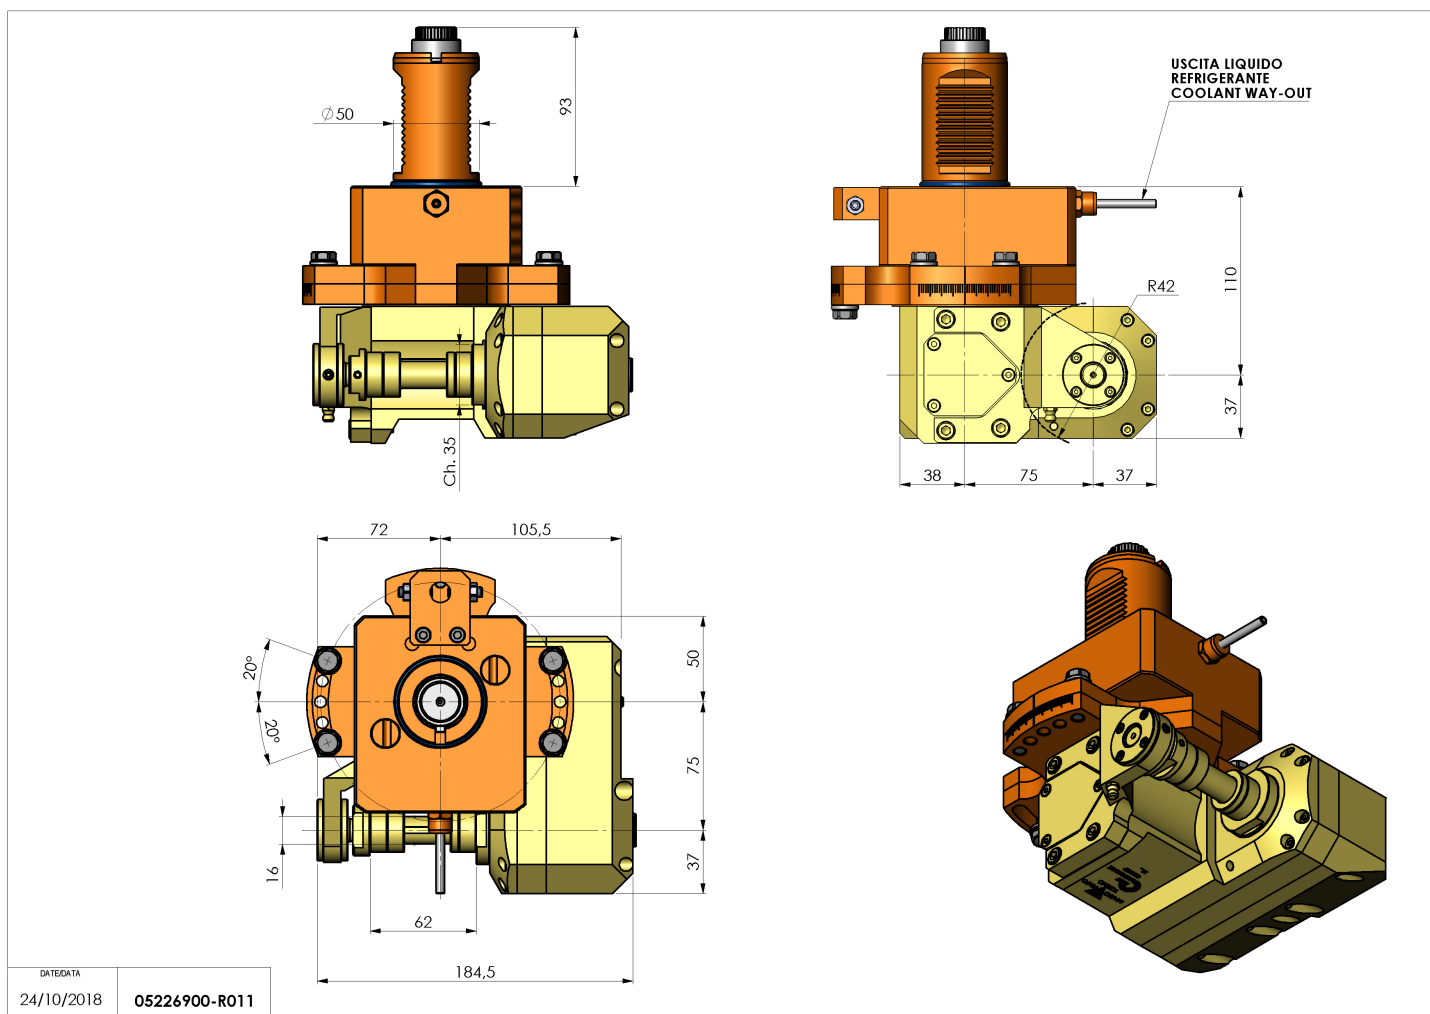

## 05226900 - LT-HOB-SAW VDI50 L60 1:1 H110

<b>Tipo</b>	LT-HOB-SAW Portacreatore/Portafrese
<b>Attacco</b>	VDI 50
<b>Uscita utensile</b>	Kit alberino Ø16-Ø22-Ø27
<b>Raffreddamento</b>	Refrigerazione esterna
<b>Velocità max [1/min]</b>	6000
<b>Coppia max [Nm]</b>	60
<b>Rapporto</b>	1:1
<b>H [mm]</b>	110
<b>H1 [mm]</b>	40
<b>Accessori</b>	N.D.
<b>Note</b>	N.D.
<b>Note per il montaggio</b>	Può avere delle limitazioni per alcune installazioni

**ATTENZIONE: VERIFICARE L'ORIENTAMENTO DELLA DENTATURA VDI**

Verificare sempre gli ingombri del portautensile in torretta

Salvo modifiche tecniche