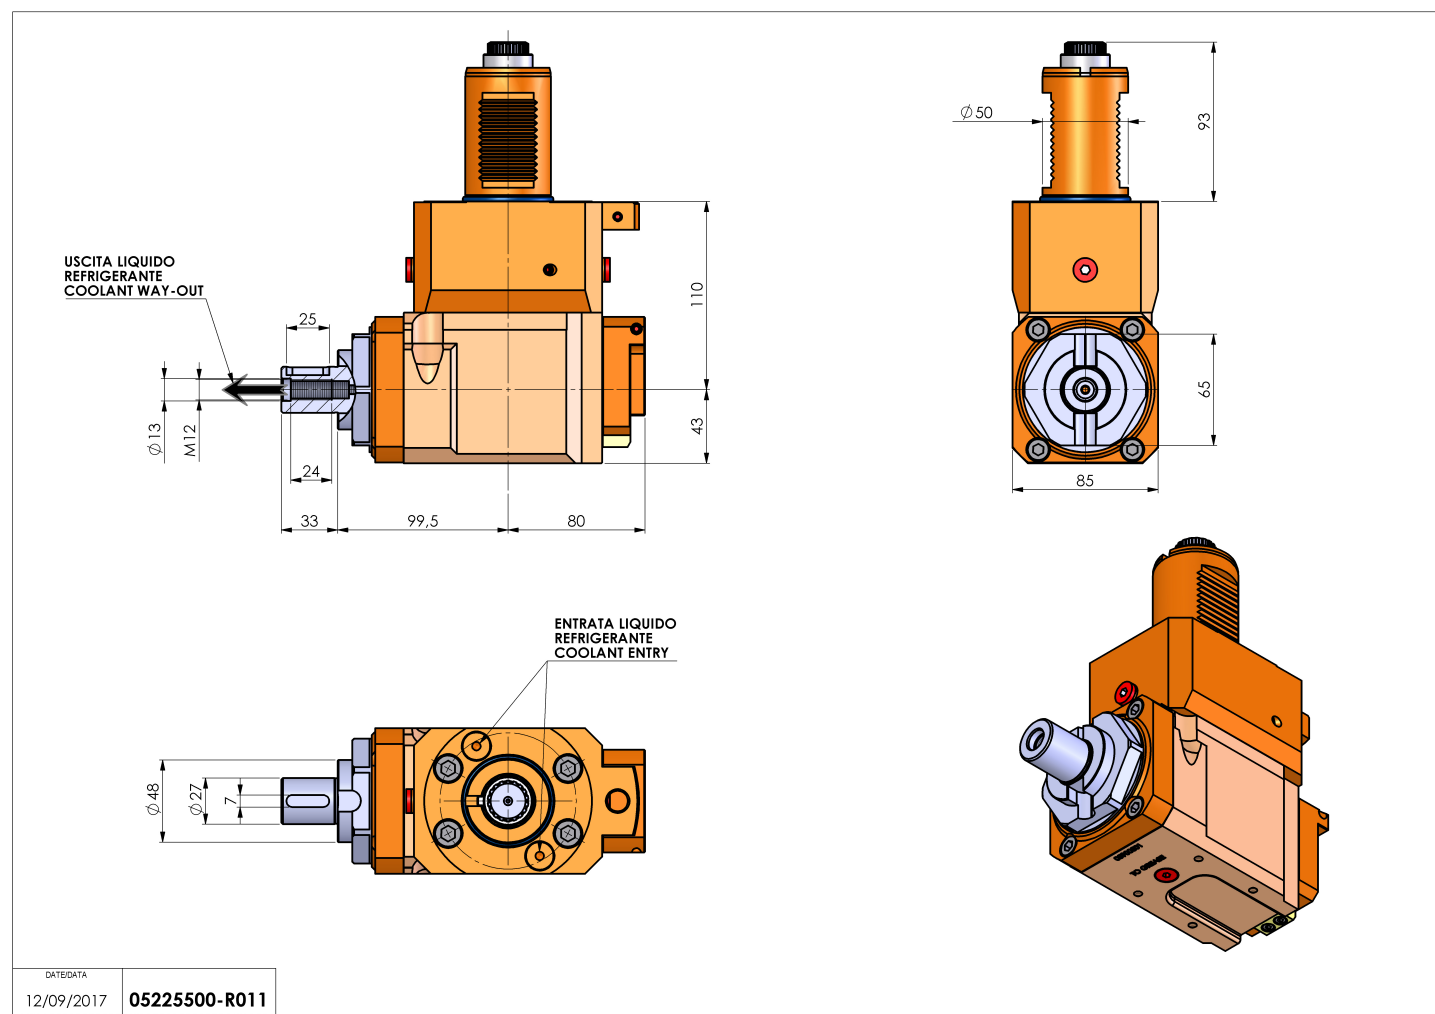

## 05225500 - LT-AVDI50138-27LRHRFHS1005480

<b>Tipo</b>	LT-A Portautensili angolare a 90°
<b>Attacco</b>	VDI 50
<b>Uscita utensile</b>	Portafrese DIN138 27
<b>Raffreddamento</b>	Refrigerazione interna HP
<b>Senso di rotazione</b>	r1  r2 
<b>Velocità max [1/min]</b>	10000
<b>Coppia max [Nm]</b>	63
<b>Rapporto</b>	1:1
<b>H [mm]</b>	110
<b>H1 [mm]</b>	43
<b>Pressione max [bar]</b>	80
<b>Accessori</b>	N.D.
<b>Note</b>	N.D.

**Note per il montaggio** Può avere delle limitazioni per alcune installazioni

**ATTENZIONE: VERIFICARE L'ORIENTAMENTO DELLA DENTATURA VDI**

Verificare sempre gli ingombri del portautensile in torretta

Salvo modifiche tecniche