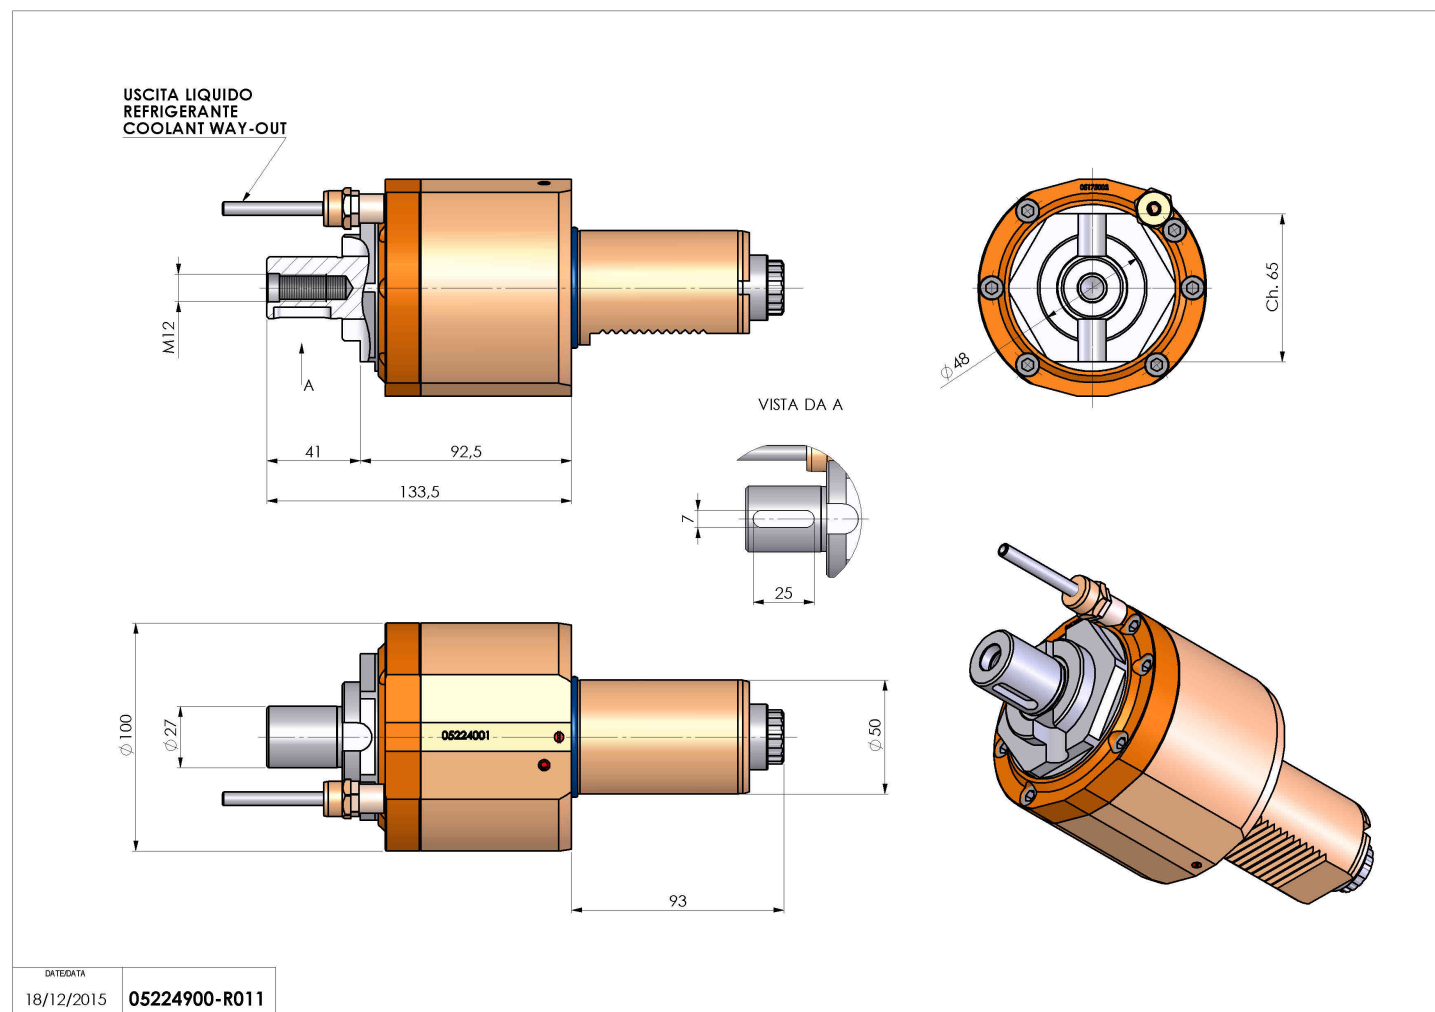

05224900 - LT-S VDI50 DIN138-27H1005480SA

Tipo	LT-S Portautensili dritto
Attacco	VDI 50
Uscita utensile	Portafrese DIN138 27
Raffreddamento	Refrigerazione esterna
Senso di rotazione	r1  r2 
Velocità max [1/min]	6000
Coppia max [Nm]	120
Rapporto	1:1
H [mm]	100,5
Accessori	Chiave albero, chiave croce + gruppo accessori portafresa
Note	N.D.
Note per il montaggio	Può avere delle limitazioni per alcune installazioni

ATTENZIONE: VERIFICARE L'ORIENTAMENTO DELLA DENTATURA VDI

Verificare sempre gli ingombri del portautensile in torretta

DATE/ATA
18/12/2015 **05224900-R011**

Salvo modifiche tecniche