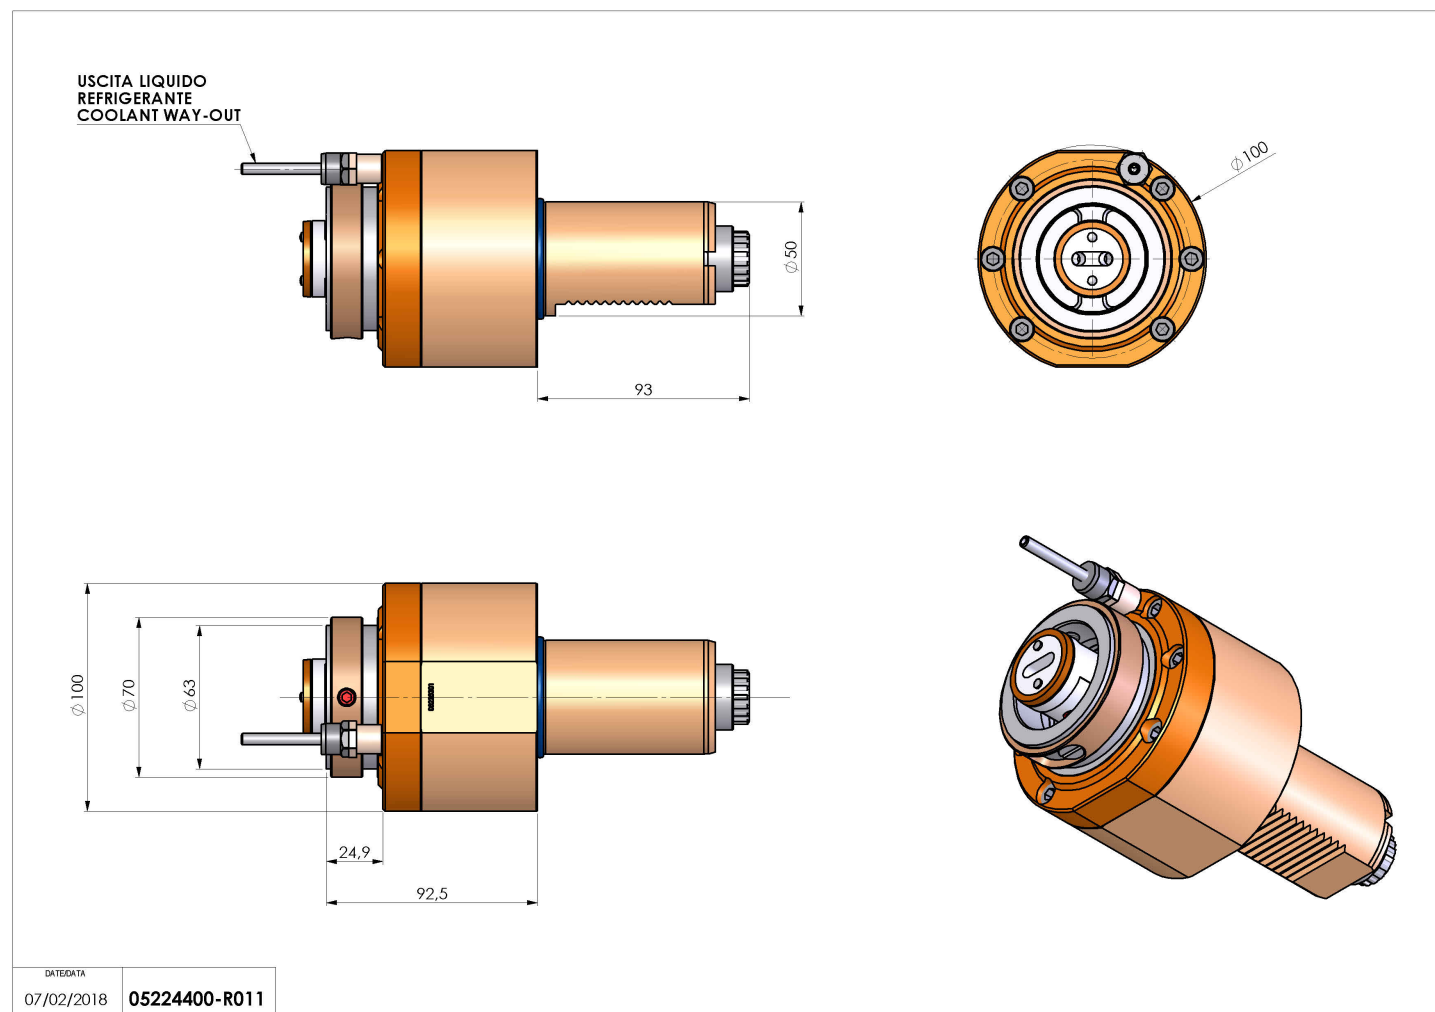

## 05224400 - LT-S VDI50 HSK63 H93

<b>Tipo</b>	LT-S Portautensili dritto
<b>Attacco</b>	VDI 50
<b>Uscita utensile</b>	Uscita cambio rapido HSK63
<b>Raffreddamento</b>	Refrigerazione esterna
<b>Senso di rotazione</b>	r1  r2 
<b>Velocità max [1/min]</b>	6000
<b>Coppia max [Nm]</b>	63
<b>Rapporto</b>	1:1
<b>H [mm]</b>	93
<b>Accessori</b>	Chiave albero
<b>Note</b>	N.D.
<b>Note per il montaggio</b>	Può avere delle limitazioni per alcune installazioni

### ATTENZIONE: VERIFICARE L'ORIENTAMENTO DELLA DENTATURA VDI

Verificare sempre gli ingombri del portautensile in torretta

Salvo modifiche tecniche

DATE/ATA  
07/02/2018 05224400-R011