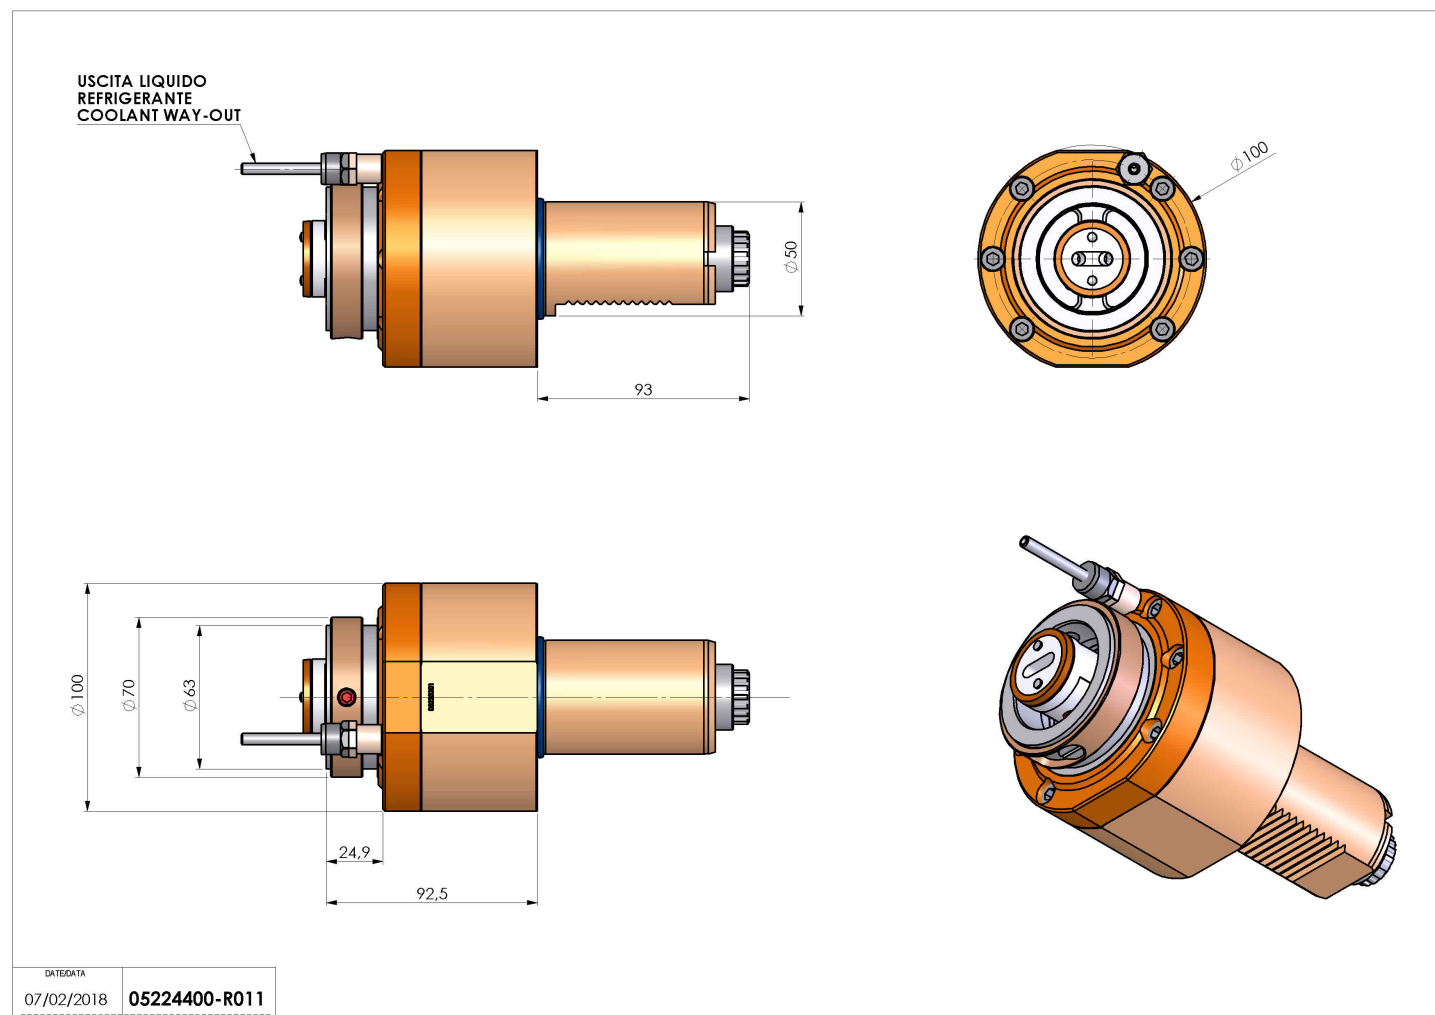

05224400 - LT-S VDI50 HSK63 H93

Tipo	LT-S Portautensili dritto
Attacco	VDI 50
Uscita utensile	Uscita cambio rapido HSK63
Raffreddamento	Refrigerazione esterna
Senso di rotazione	r1  r2 
Velocità max [1/min]	6000
Coppia max [Nm]	63
Rapporto	1:1
H [mm]	93
Accessori	Chiave albero
Note	N.D.
Note per il montaggio	Può avere delle limitazioni per alcune installazioni

ATTENZIONE: VERIFICARE L'ORIENTAMENTO DELLA DENTATURA VDI

Verificare sempre gli ingombri del portautensile in torretta

Salvo modifiche tecniche