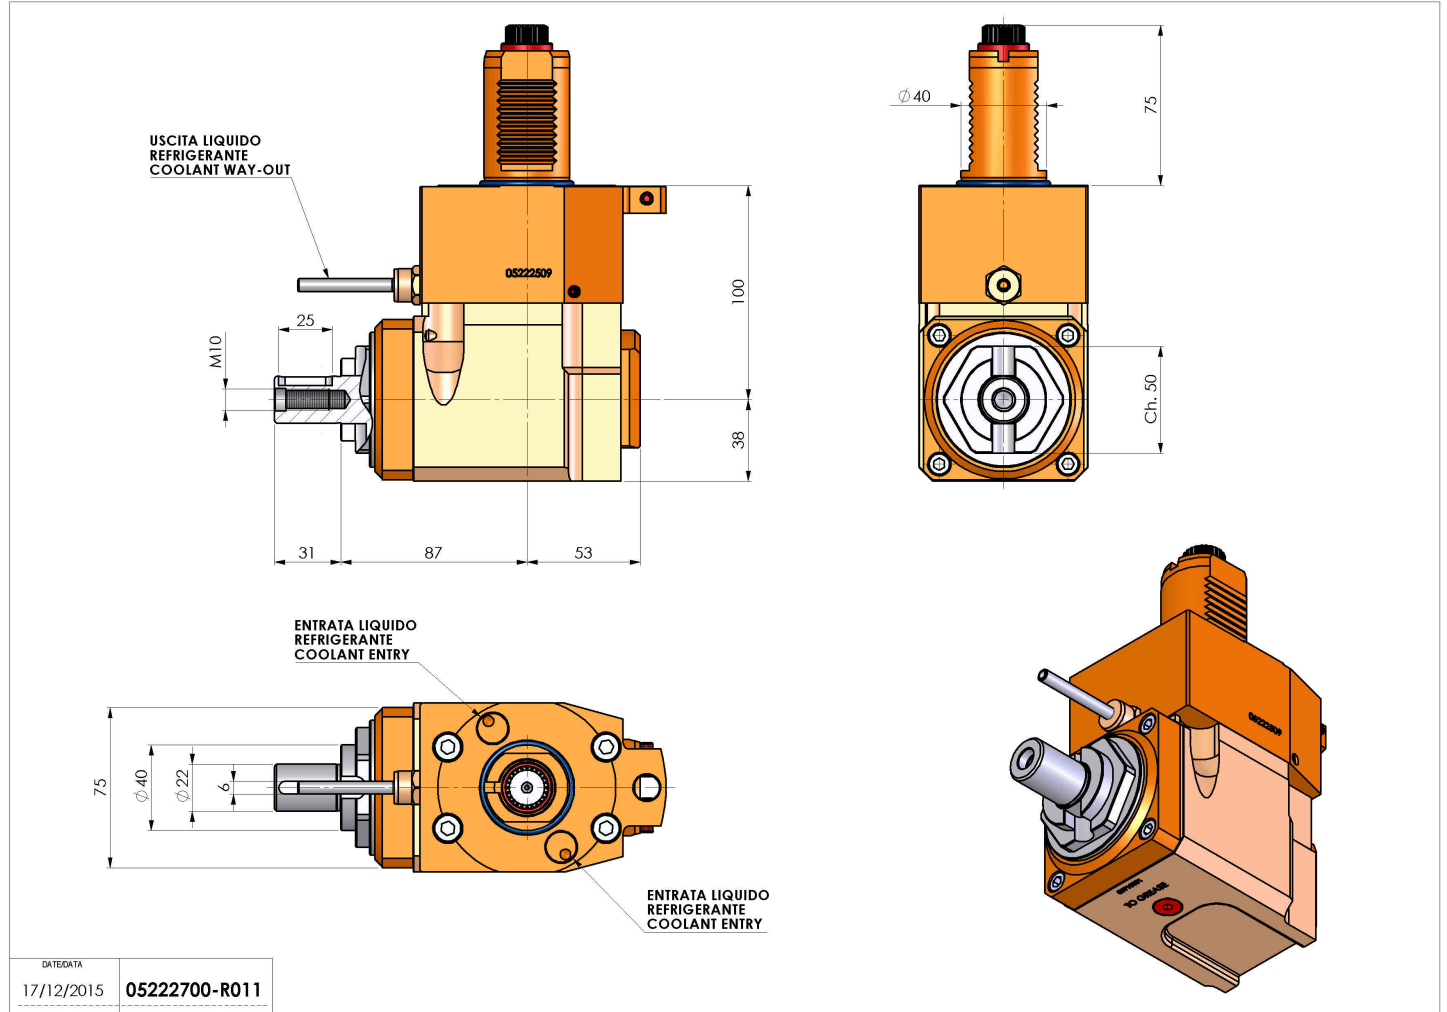

# 05222700 - LTA VDI40DIN138-22H100LR5480SA

<b>Tipo</b>	LT-A Portautensili angolare a 90°
<b>Attacco</b>	VDI 40
<b>Uscita utensile</b>	Portafrese DIN138 22
<b>Raffreddamento</b>	Refrigerazione esterna
<b>Senso di rotazione</b>	r1 ↻ r2 ↻
<b>Velocità max [1/min]</b>	6000
<b>Coppia max [Nm]</b>	63
<b>Rapporto</b>	1:1
<b>H [mm]</b>	100
<b>H1 [mm]</b>	38
<b>Accessori</b>	N.D.
<b>Note</b>	N.D.

**Note per il montaggio** Può avere delle limitazioni per alcune installazioni

**ATTENZIONE: VERIFICARE L'ORIENTAMENTO DELLA DENTATURA VDI**

Verificare sempre gli ingombri del portautensile in torretta

DATE/ATA	17/12/2015	05222700-R011
----------	------------	---------------