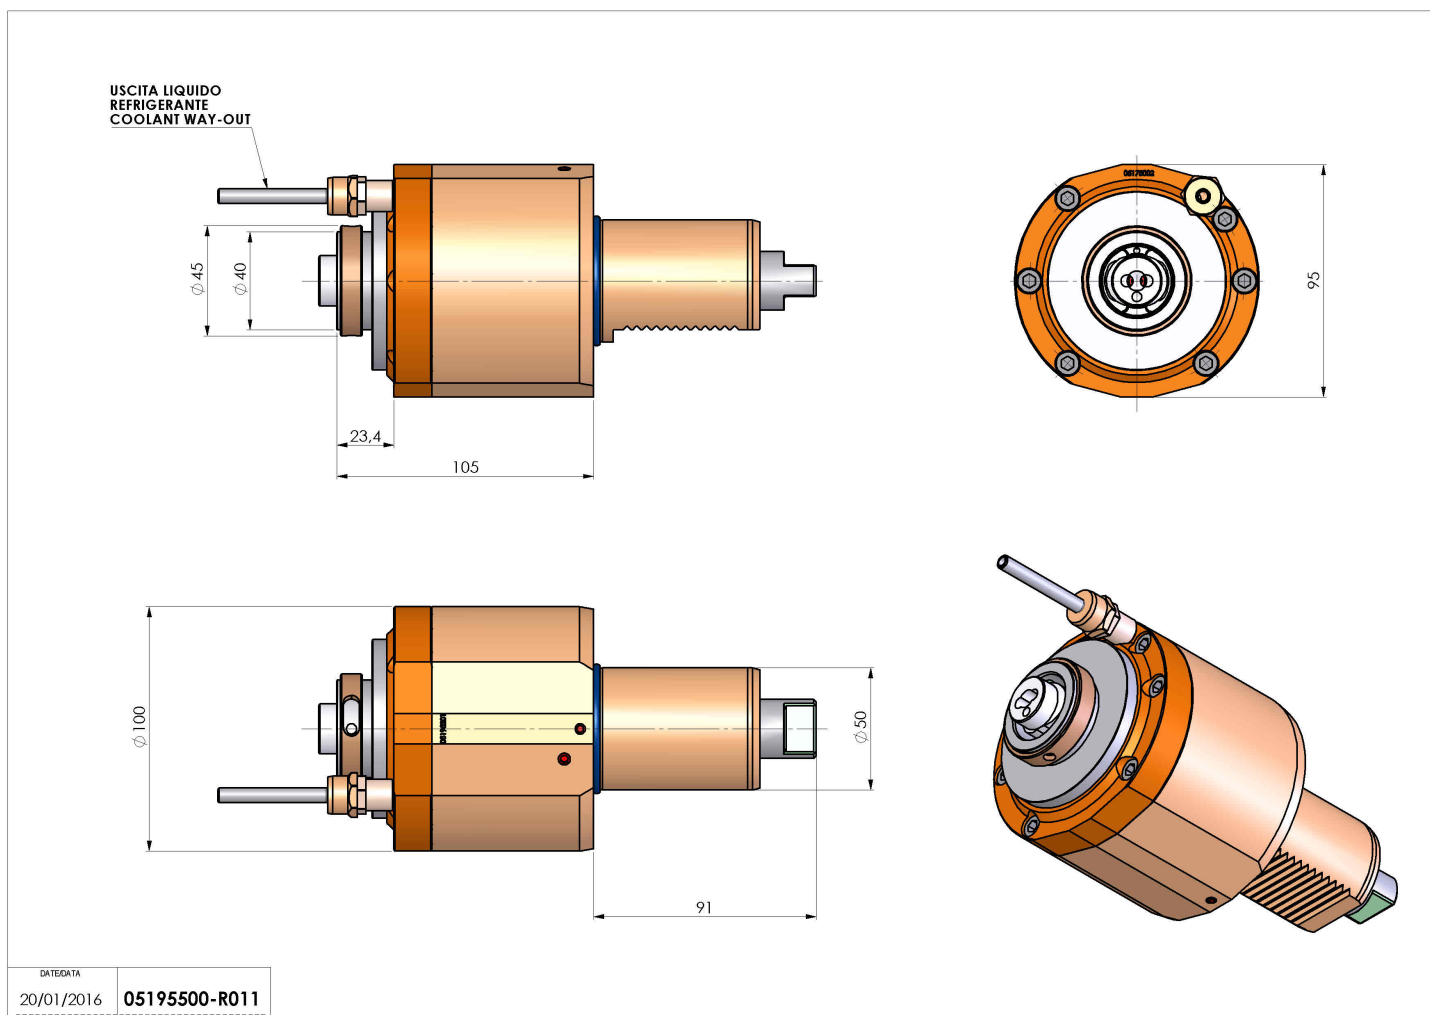

05195500 - LT-S VDI50 HSK40 H105 1809 DP

Tipo	LT-S Portautensili dritto
Attacco	VDI 50
Uscita utensile	Uscita cambio rapido HSK40
Raffreddamento	Refrigerazione esterna
Senso di rotazione	r1  r2 
Velocità max [1/min]	6000
Coppia max [Nm]	120
Rapporto	1:1
H [mm]	105
Accessori	Chiave albero
Note	N.D.
Note per il montaggio	Può avere delle limitazioni per alcune installazioni

ATTENZIONE: VERIFICARE L'ORIENTAMENTO DELLA DENTATURA VDI

Verificare sempre gli ingombri del portautensile in torretta

Salvo modifiche tecniche

DATE/ATA
20/01/2016 05195500-R011